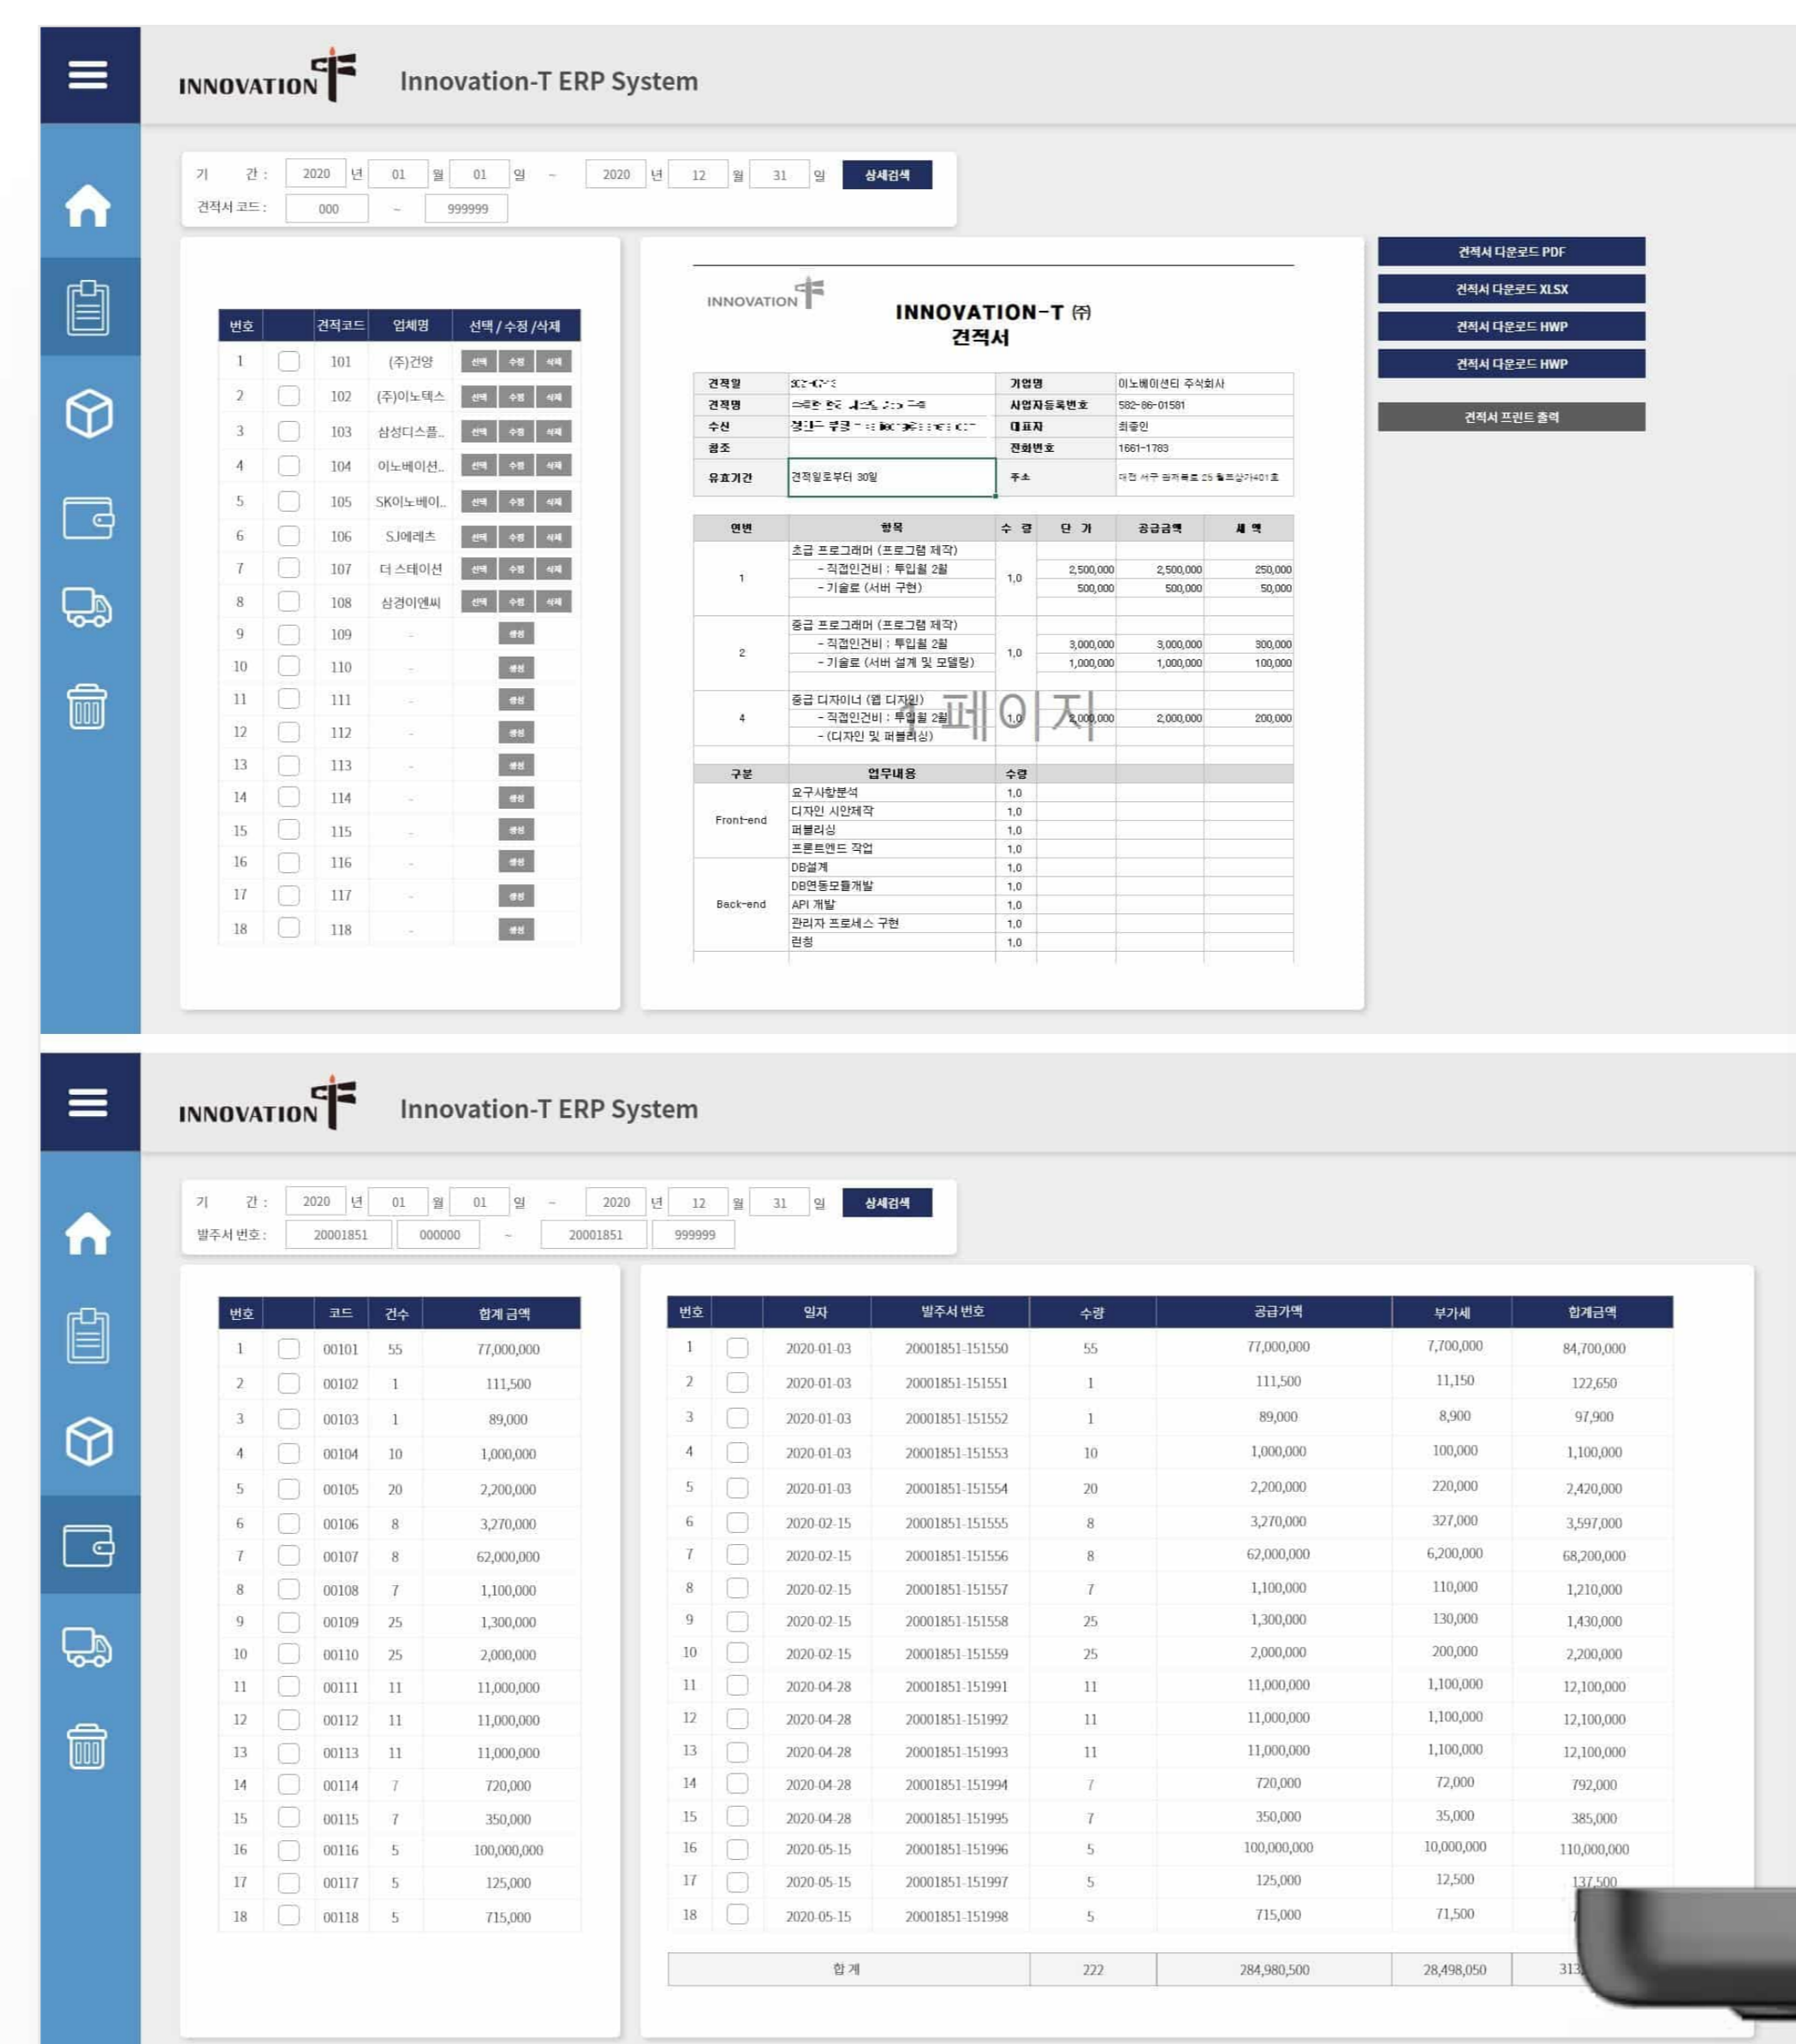

# 재고 · 견적 · 출하 · 기업 전산 프로그램 구축

JLK 그룹

프로젝트 기간 2021.03 ~ 2021.08

언어 및 환경

작업 도구

PORTFOLIO