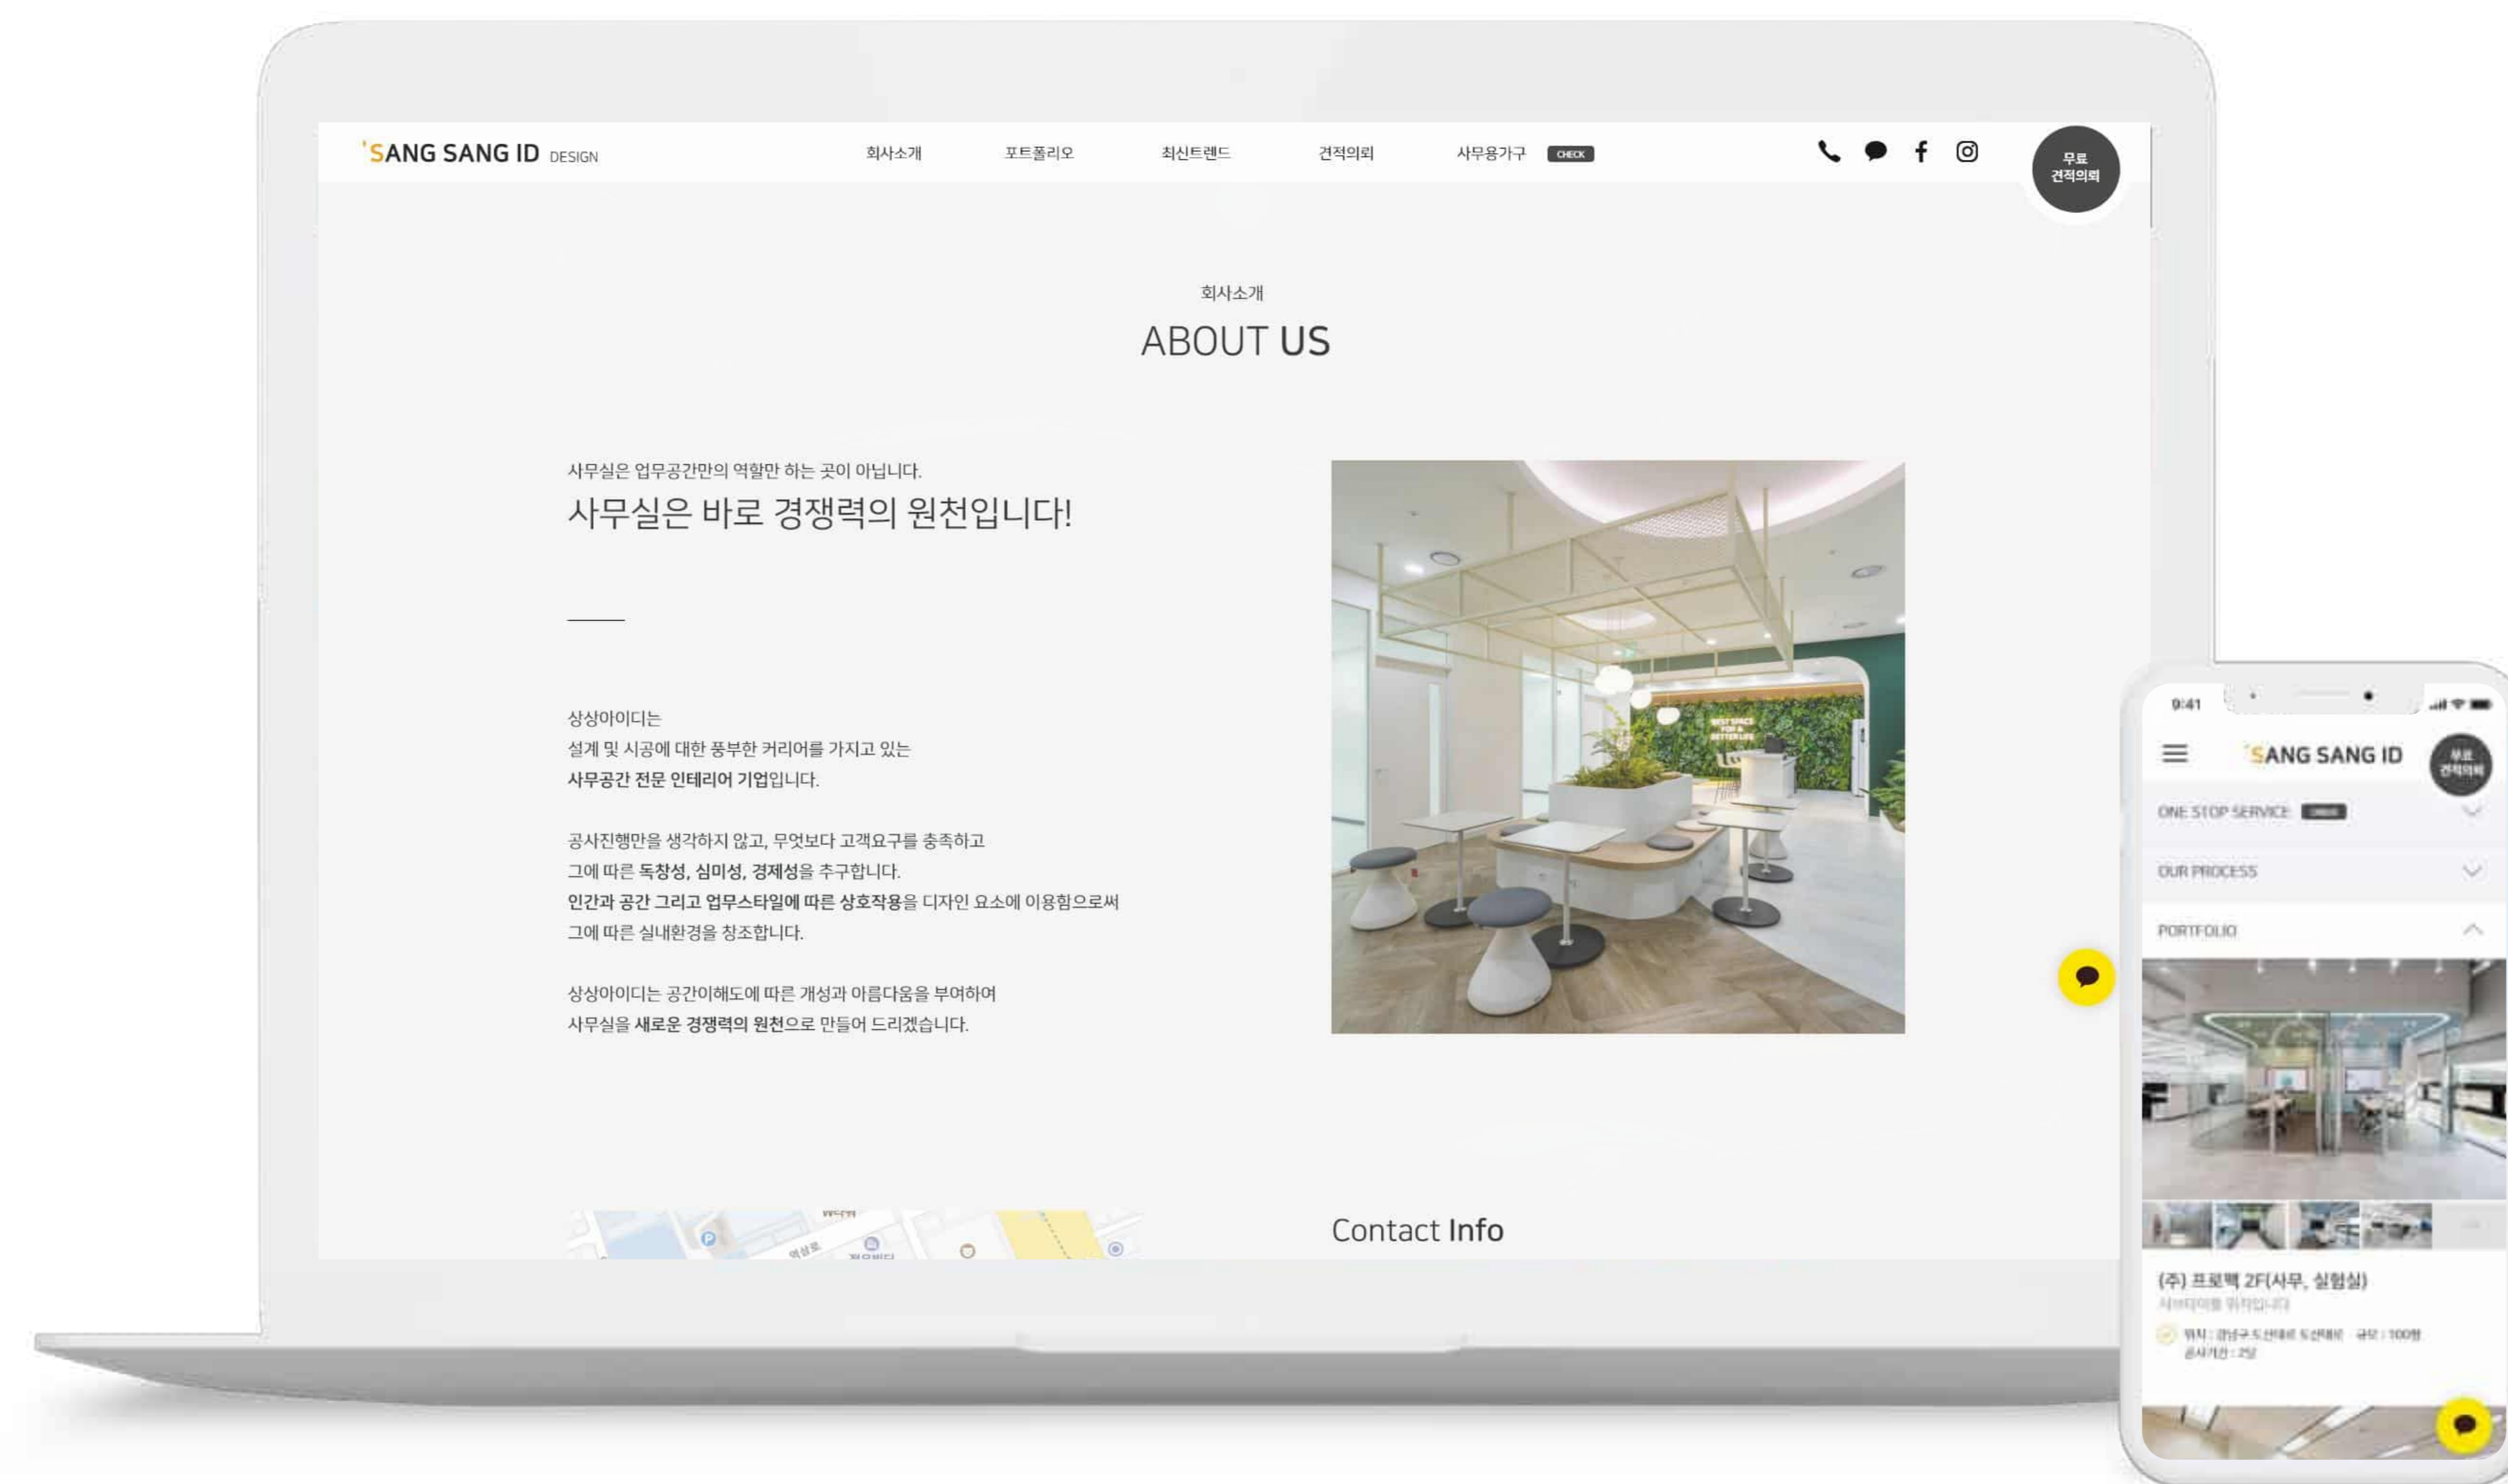

# 사무실 인테리어 전문회사 웹 리뉴얼

(주)텐데이즈

프로젝트 기간 2022. 08 ~ 2022. 08

언어 및 환경

작업 도구

# 아파트 입주박람회 개최 기업 소개 웹 구축

(주)아트젠

프로젝트 기간 2022. 03 ~ 2022. 06

언어 및 환경

작업 도구

# 코리아 몰리브덴 기업 웹페이지 제작

(주)코리아몰리브덴

프로젝트 기간 2022. 04 ~ 2022. 05

언어 및 환경

작업 도구