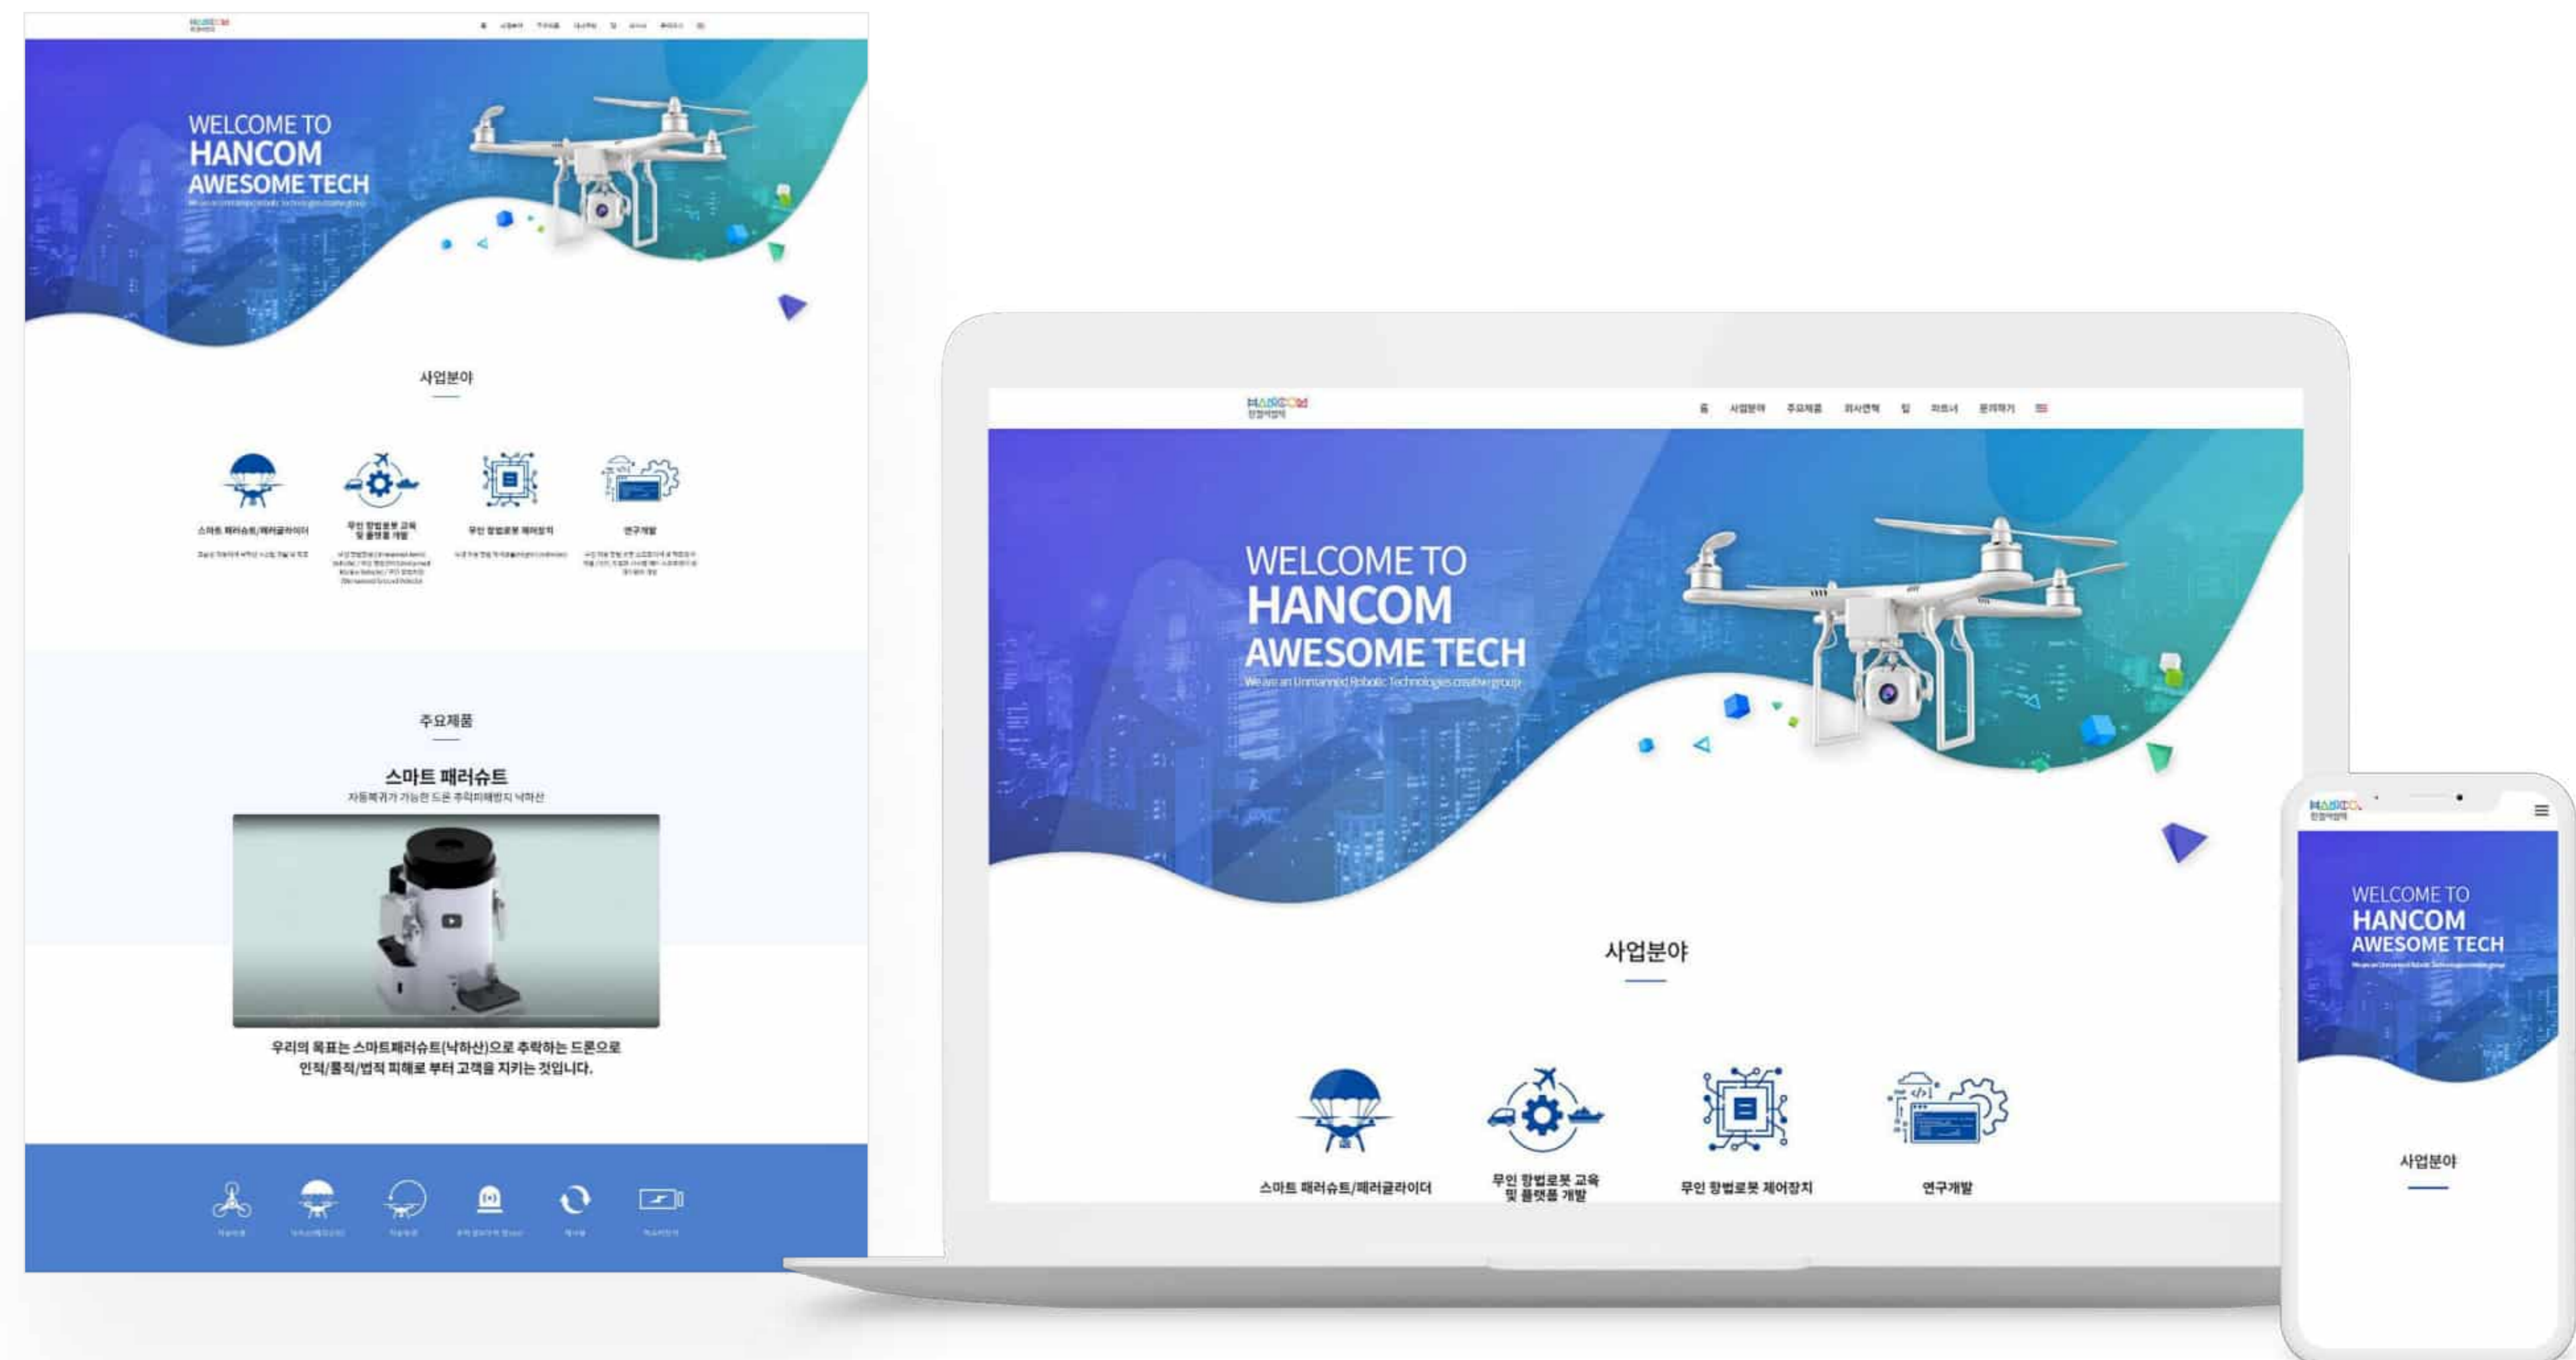

# 한글과 컴퓨터 어셈텍 기업 소개 웹사이트 구축

한글과 컴퓨터 AWESOME TECH

프로젝트 기간 2021.05 ~ 2021.05

언어 및 환경

작업 도구

PORTFOLIO