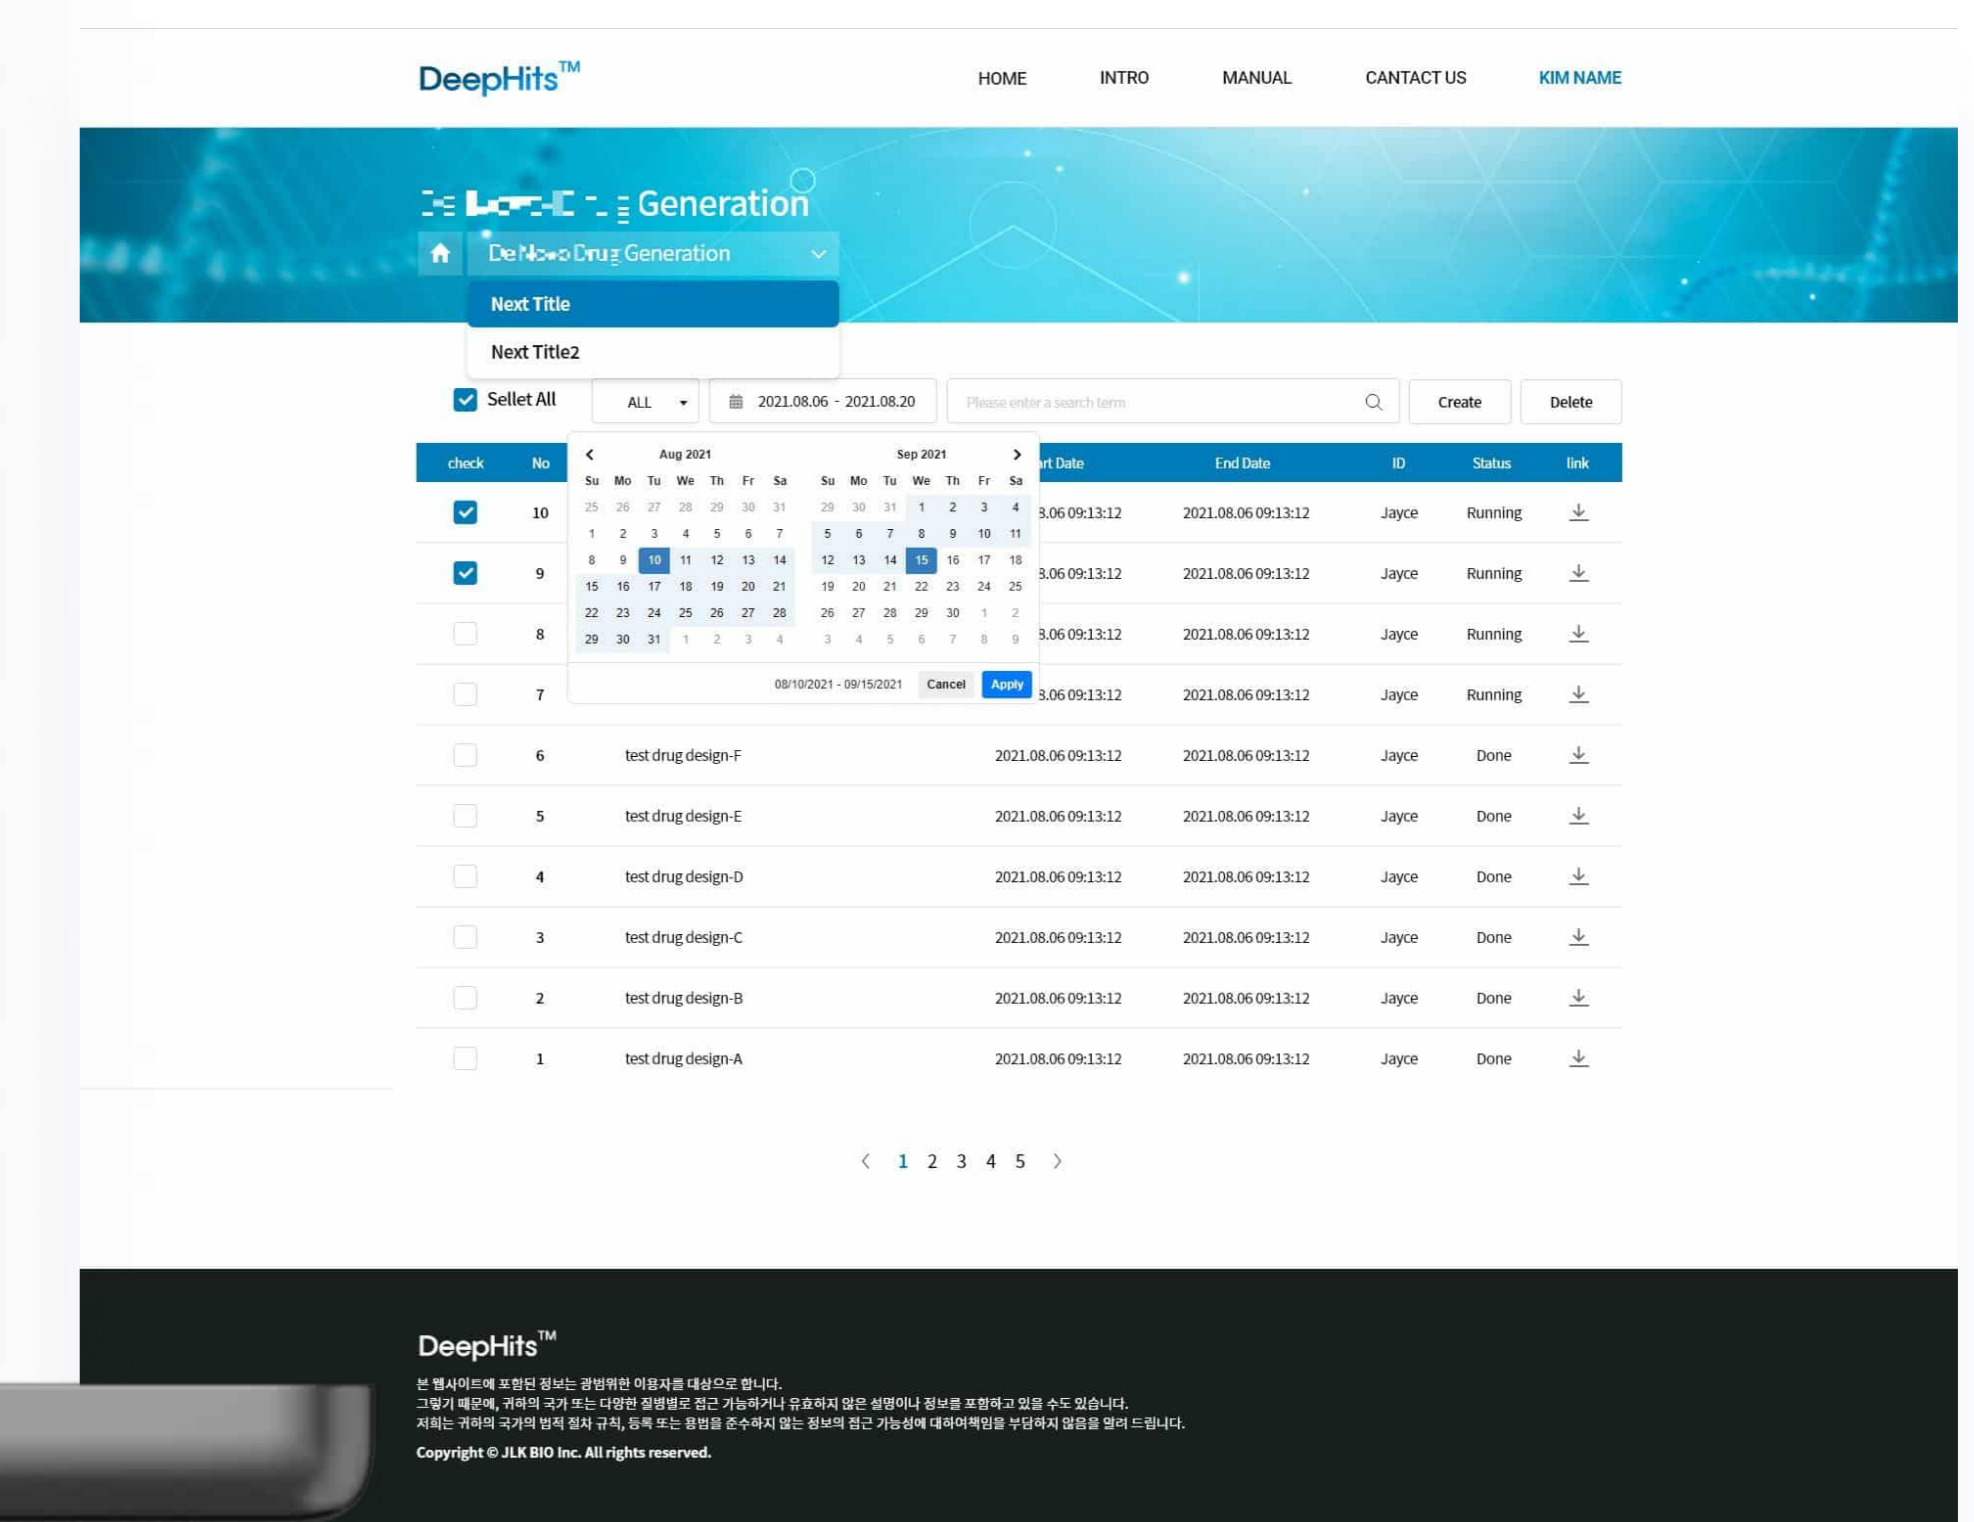

# 한글과 컴퓨터 어셈텍 기업 소개 웹사이트 구축

한글과 컴퓨터 AWESOME TECH

프로젝트 기간 2021.05 ~ 2021.05

언어 및 환경

작업 도구

PORTFOLIO

# 신약개발 연구데이터 관리시스템

JLK바이오

프로젝트 기간 2021. 05 ~ 2021. 07

언어 및 환경

작업 도구

# 병원간 의료기록 통합 플랫폼 반응형 WEB 구축

하스핏

프로젝트 기간 2022. 03 ~ 2022. 10

언어 및 환경