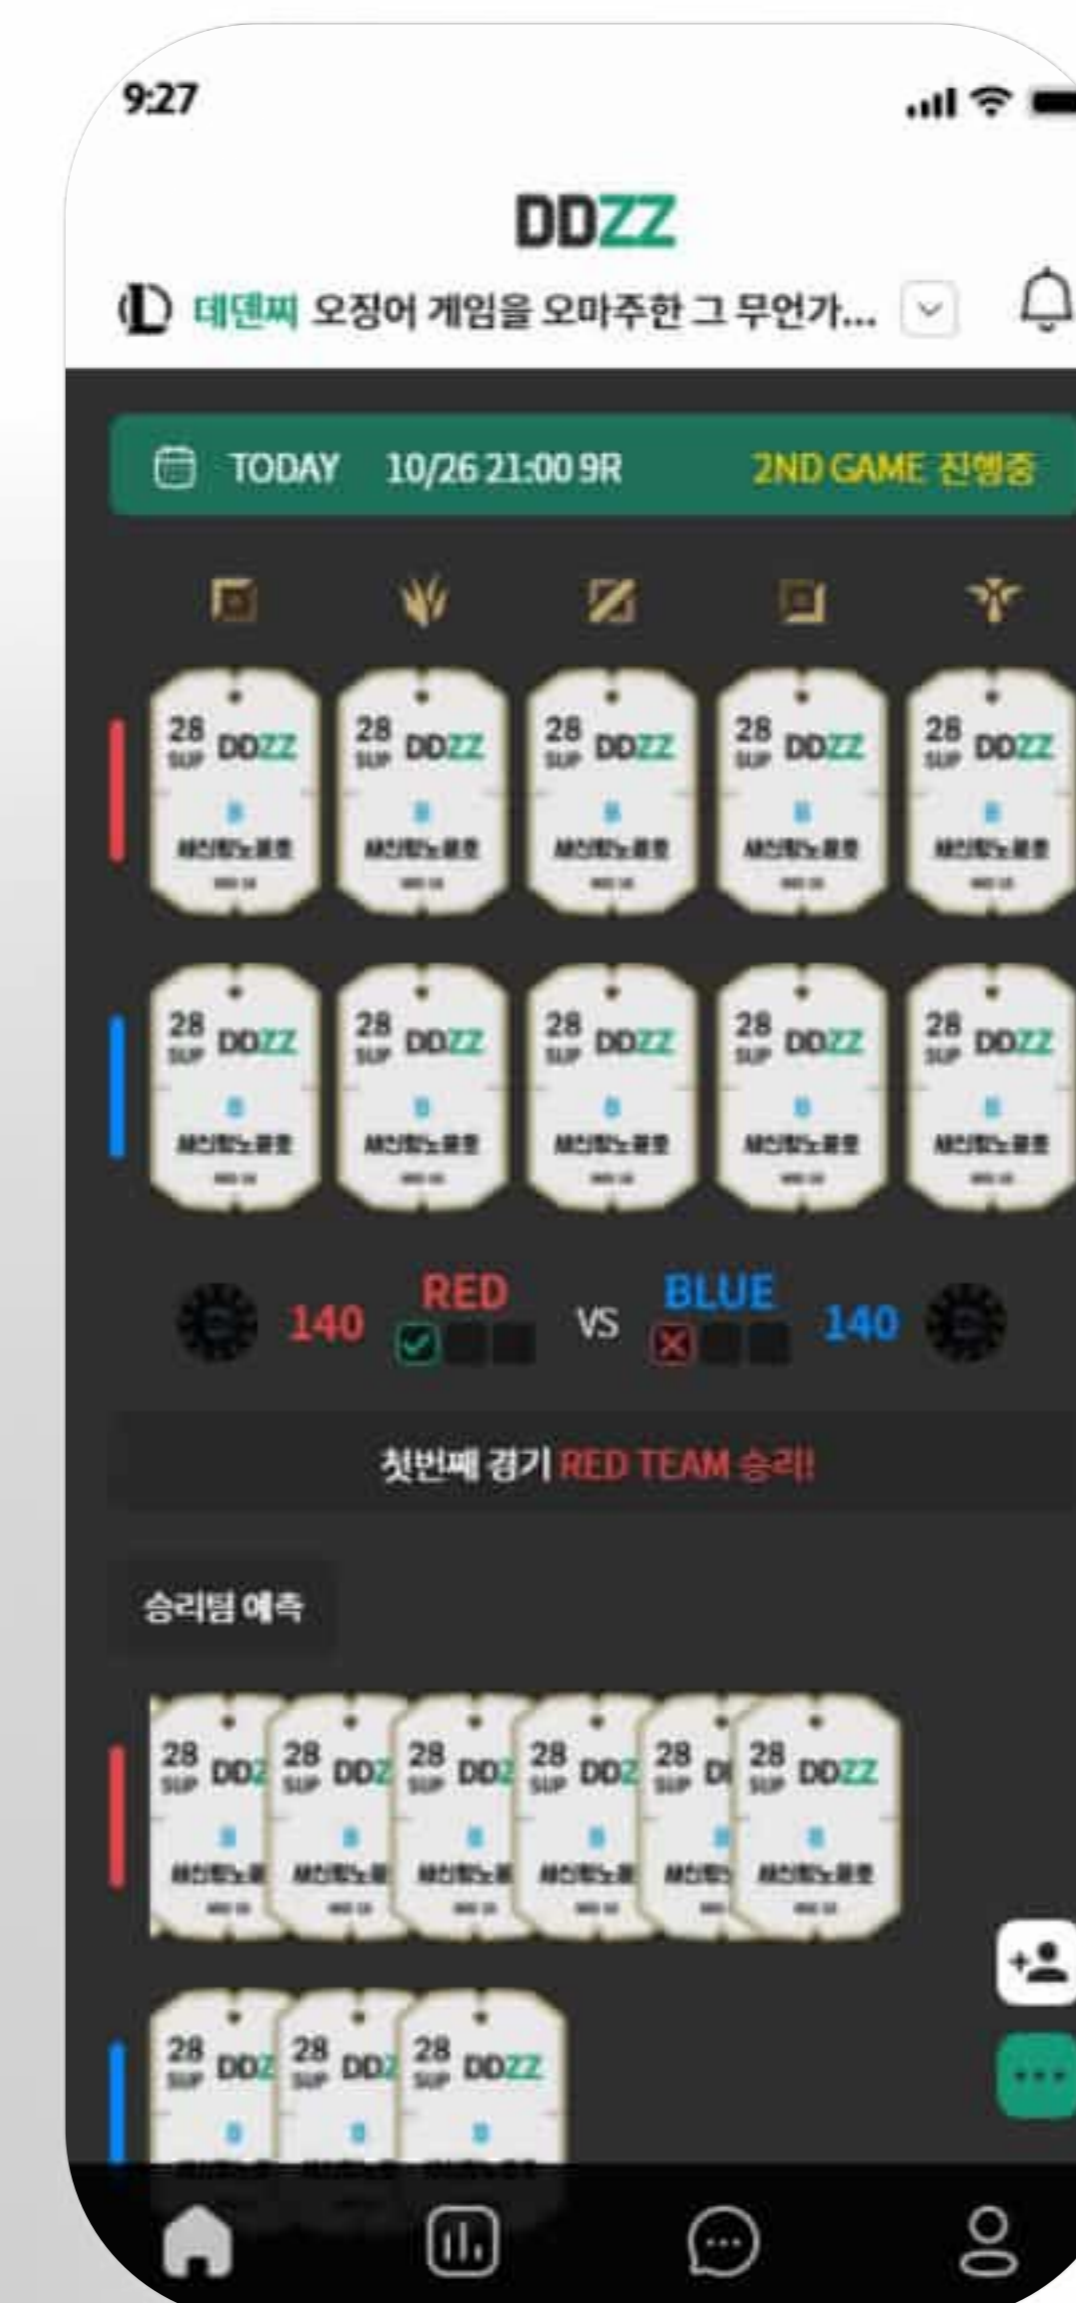

# 리그오브레전드 · 스타크래프트 게임매칭 플랫폼

DDZZ

프로젝트 기간 2022 02 ~ 2022 04

언어 및 환경 android  ios 

작업 도구