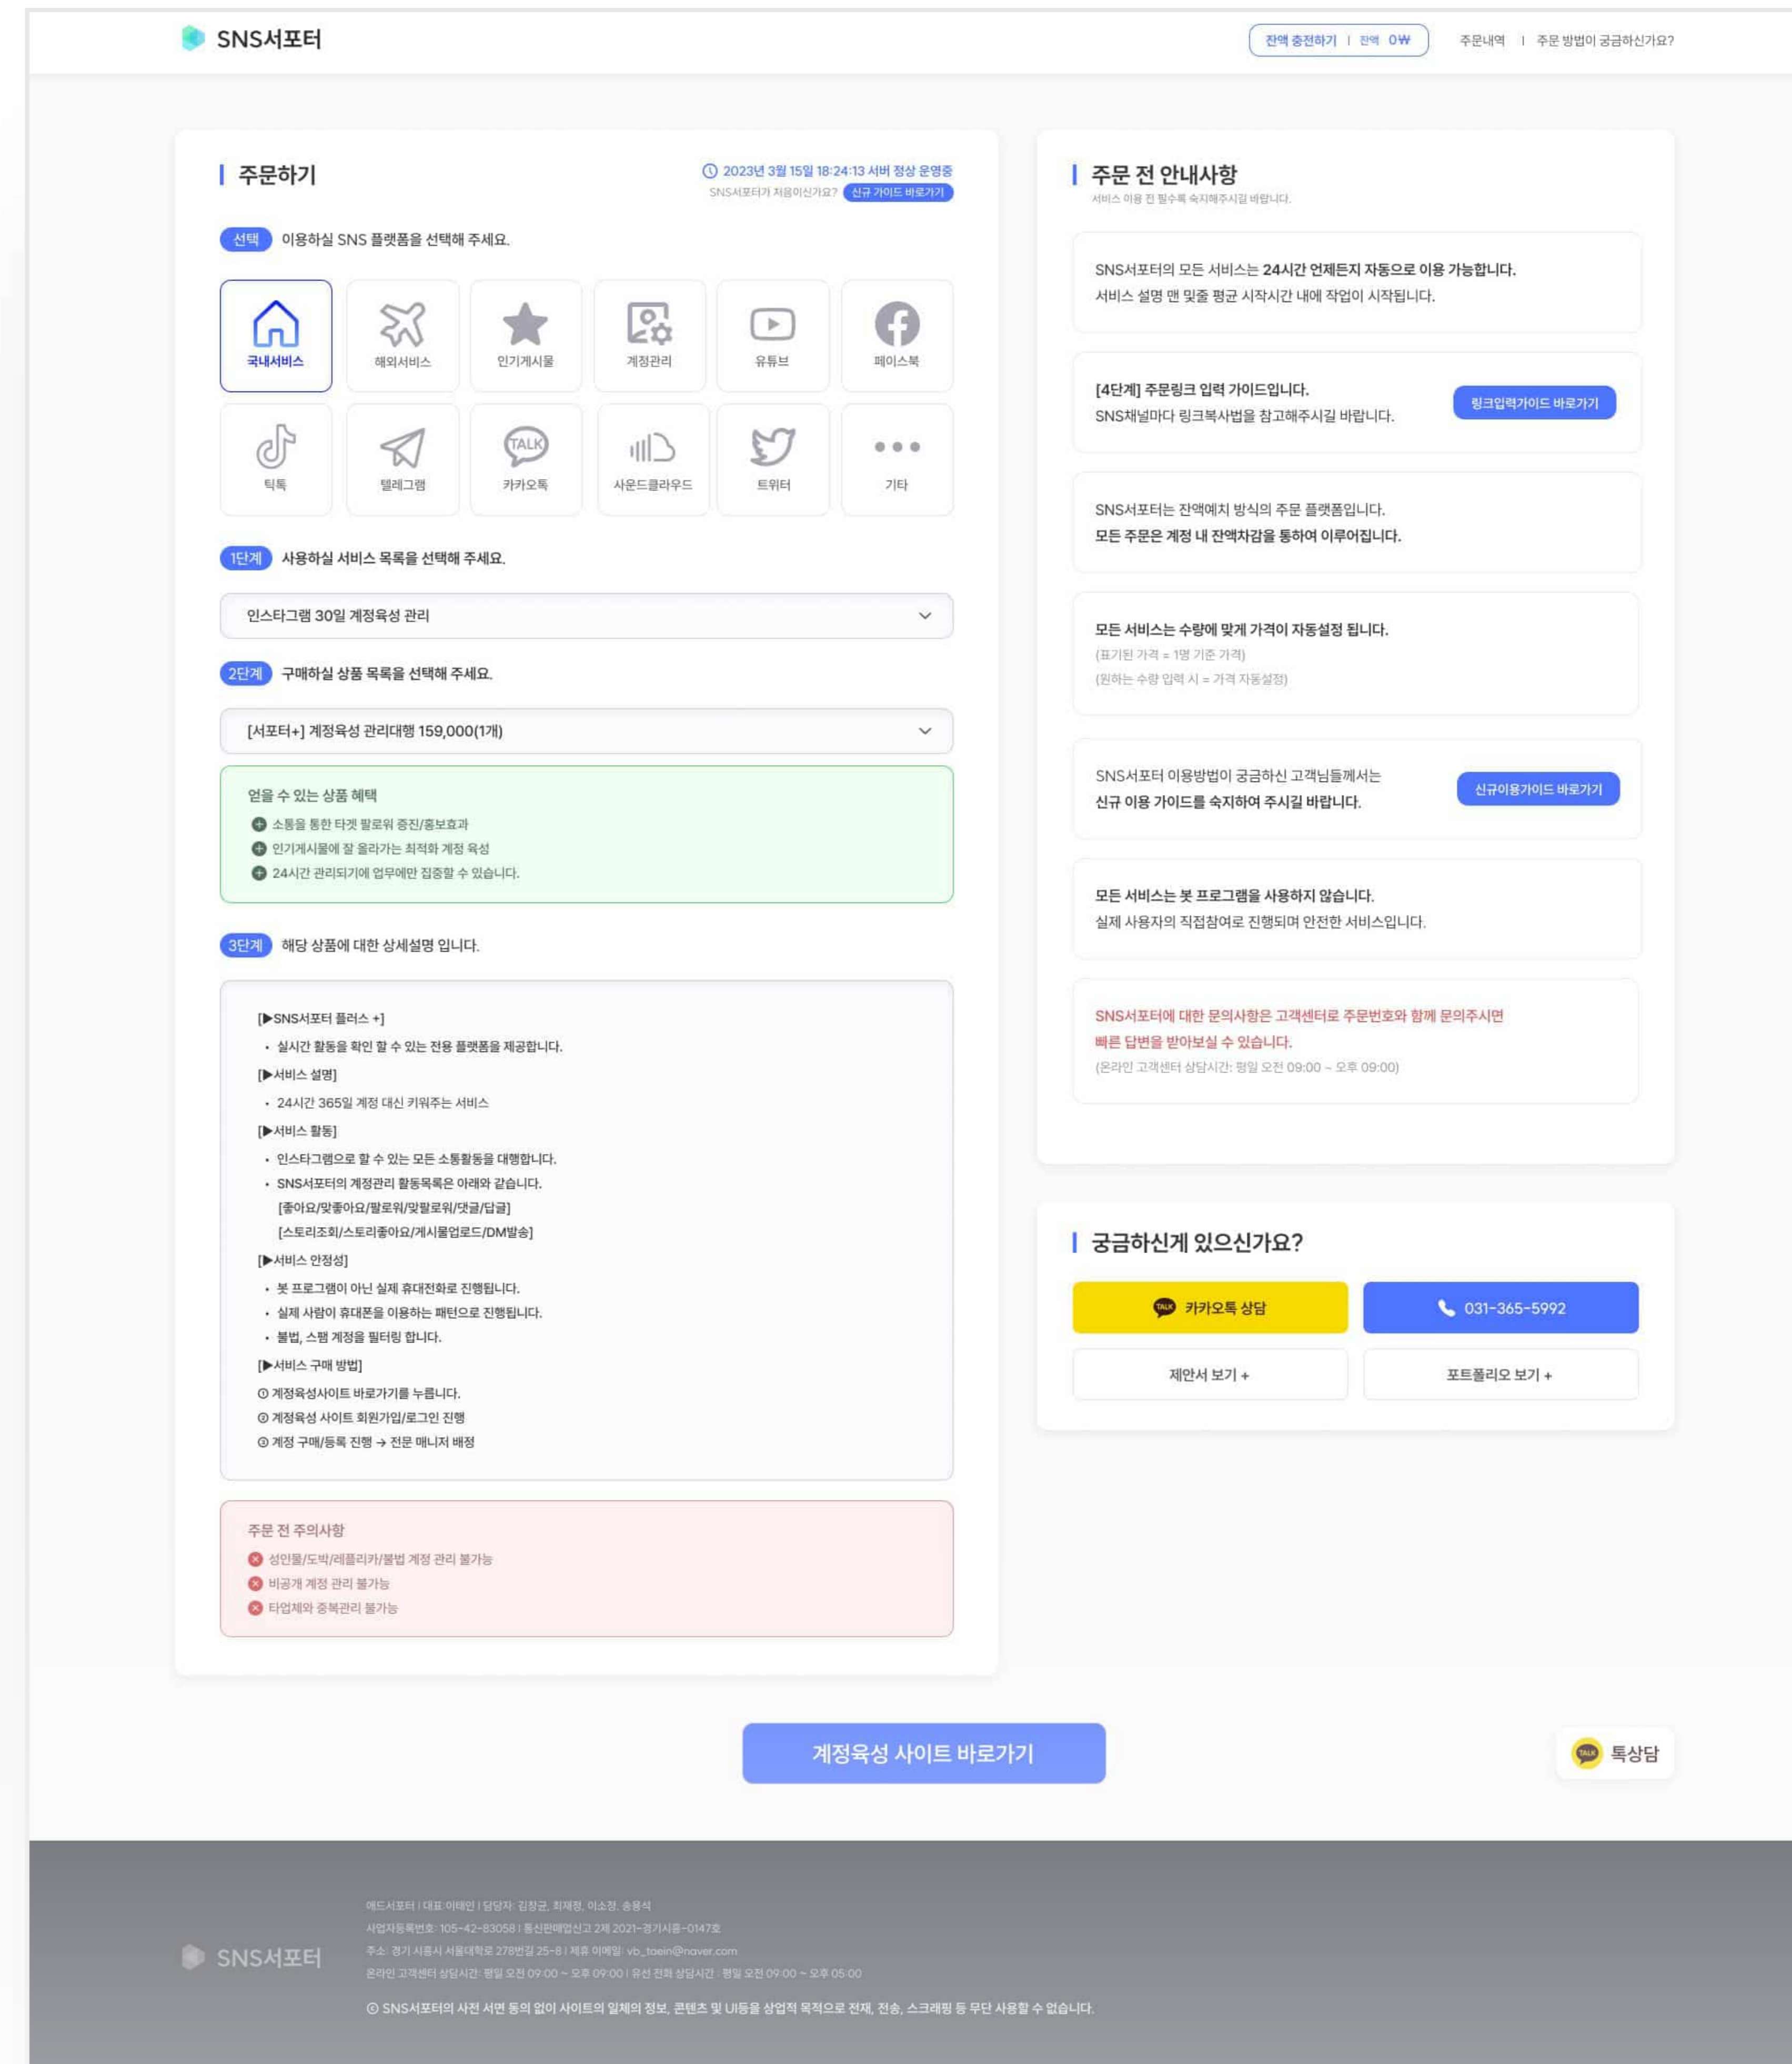

SNS서포터 웹페이지 디자인

애드서포터

프로젝트 기간 2023. 03 ~ 2023. 03

작업 도구