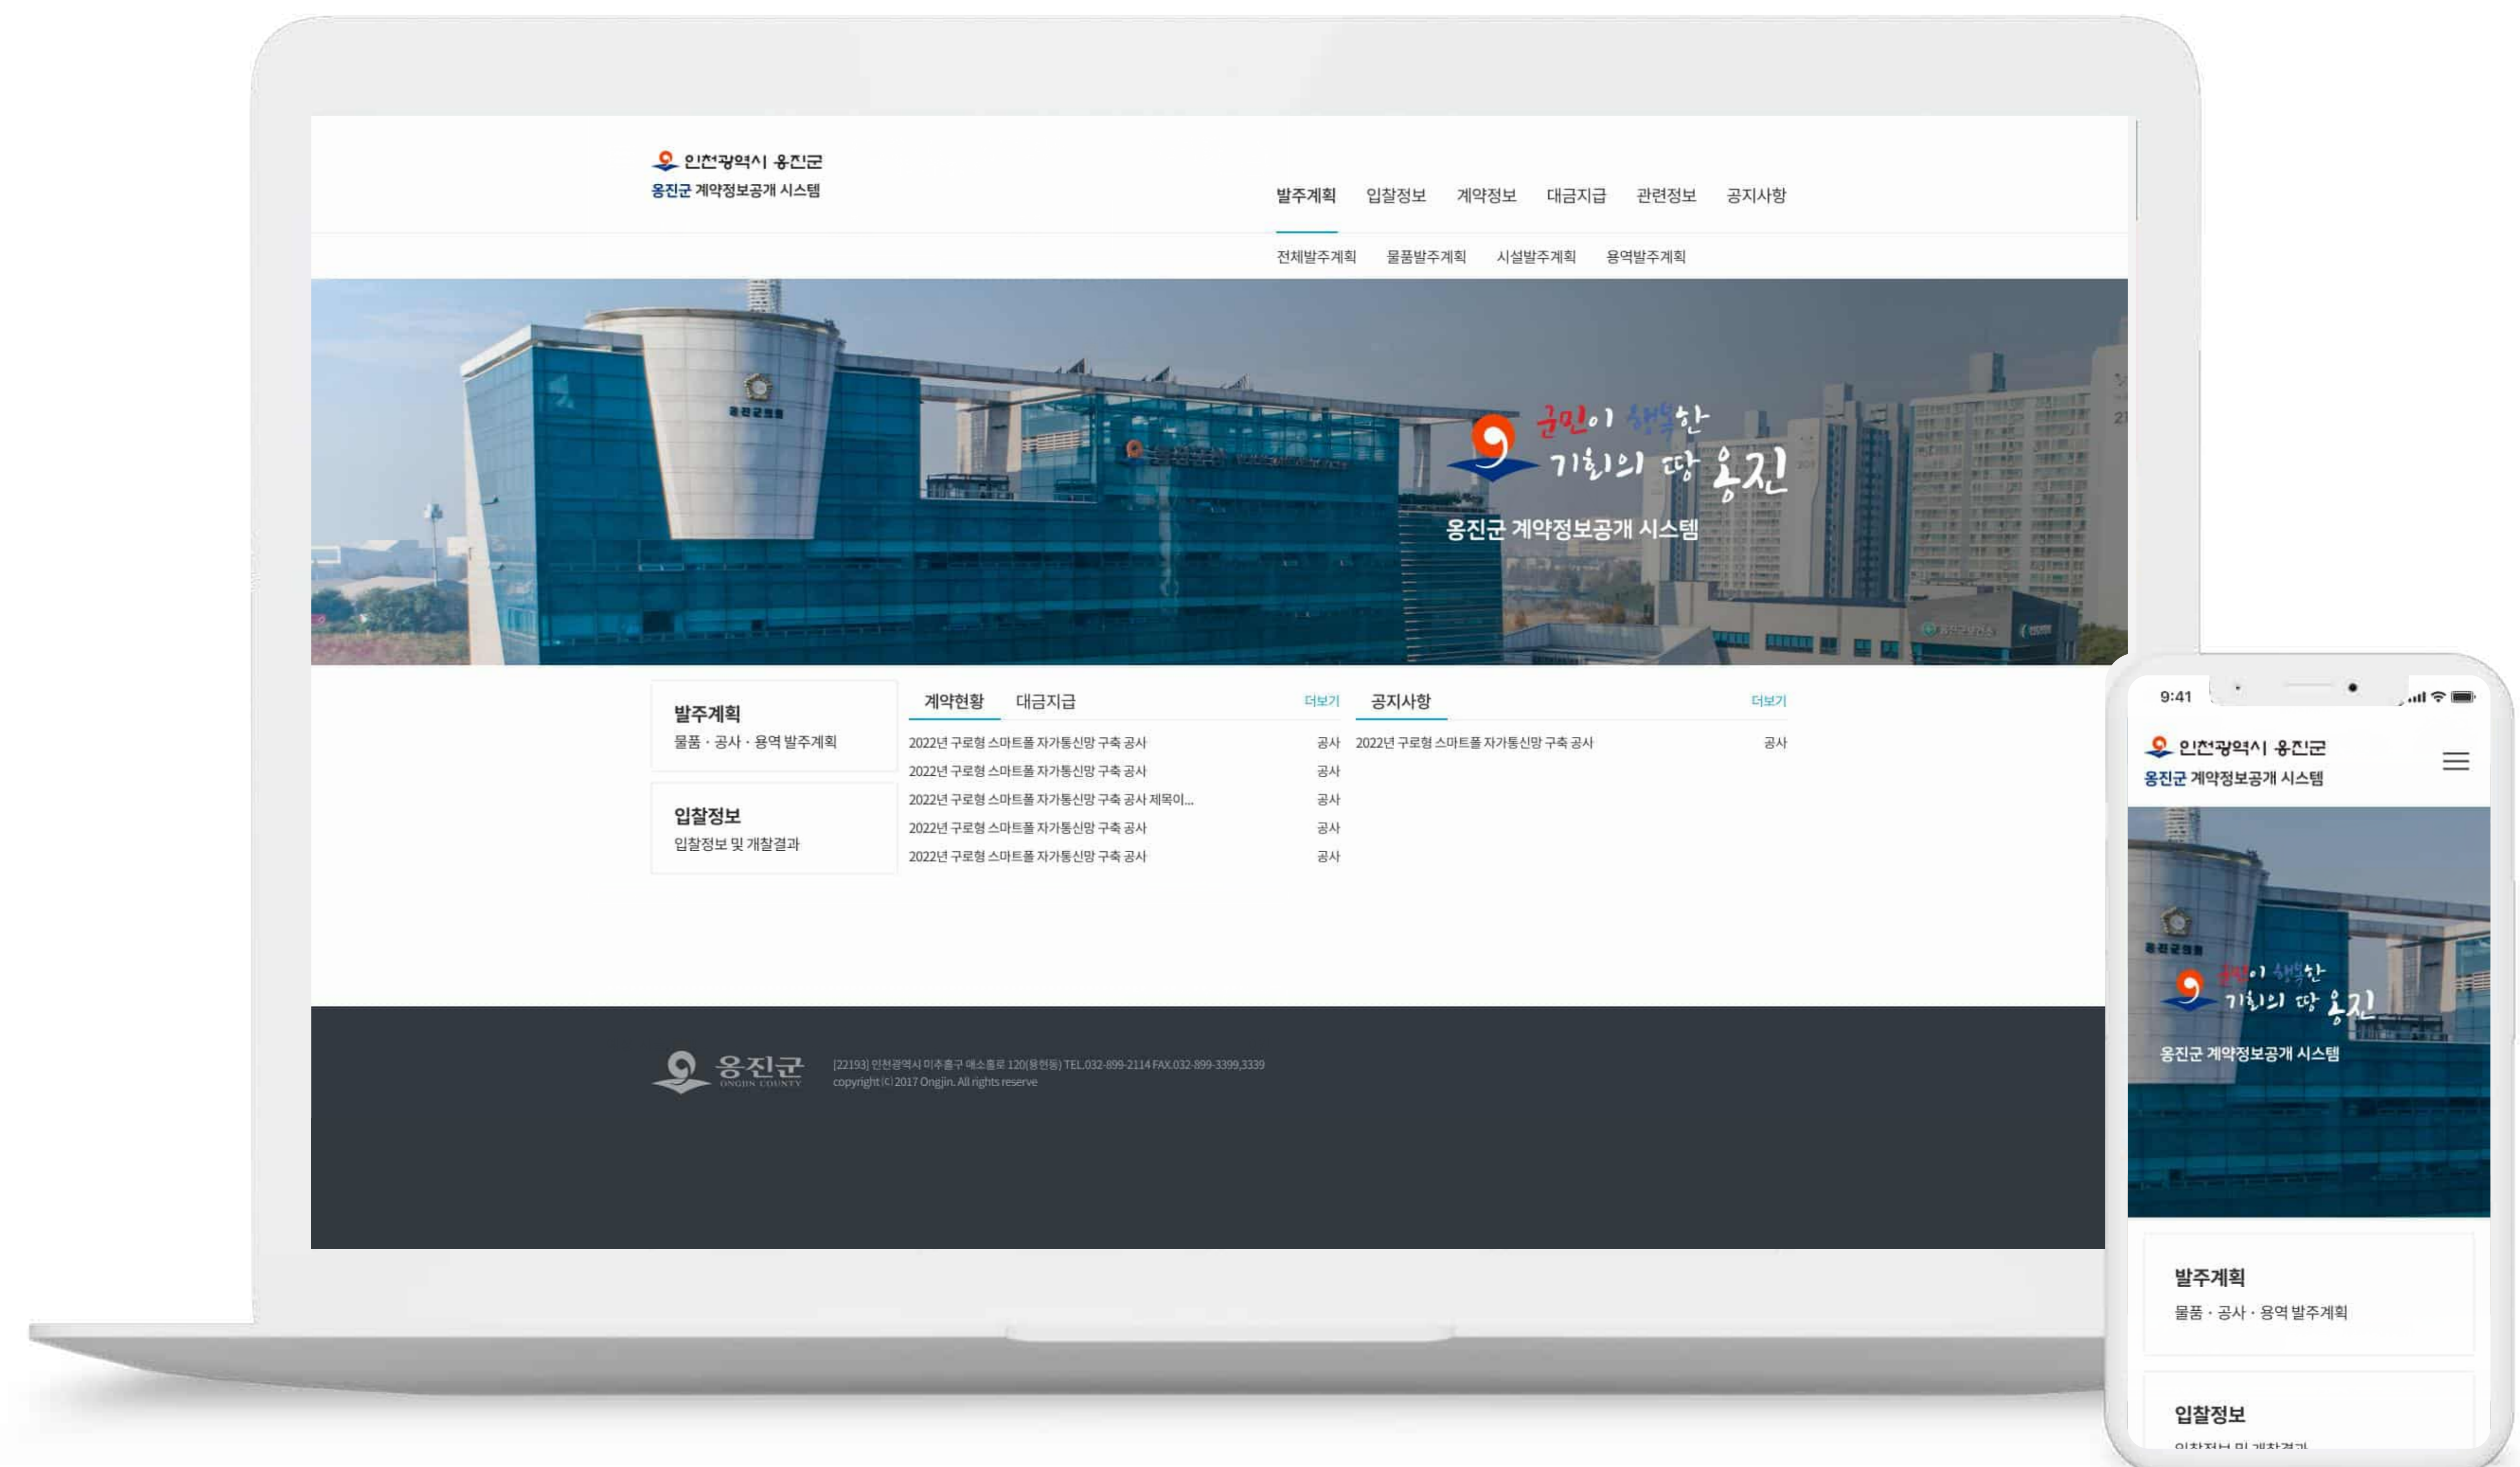

인천 용진 계약정보공개시스템 반응형 구축

인천광역시 용진군

프로젝트 기간 2023. 03 ~ 2023. 03

언어 및 환경

작업 도구