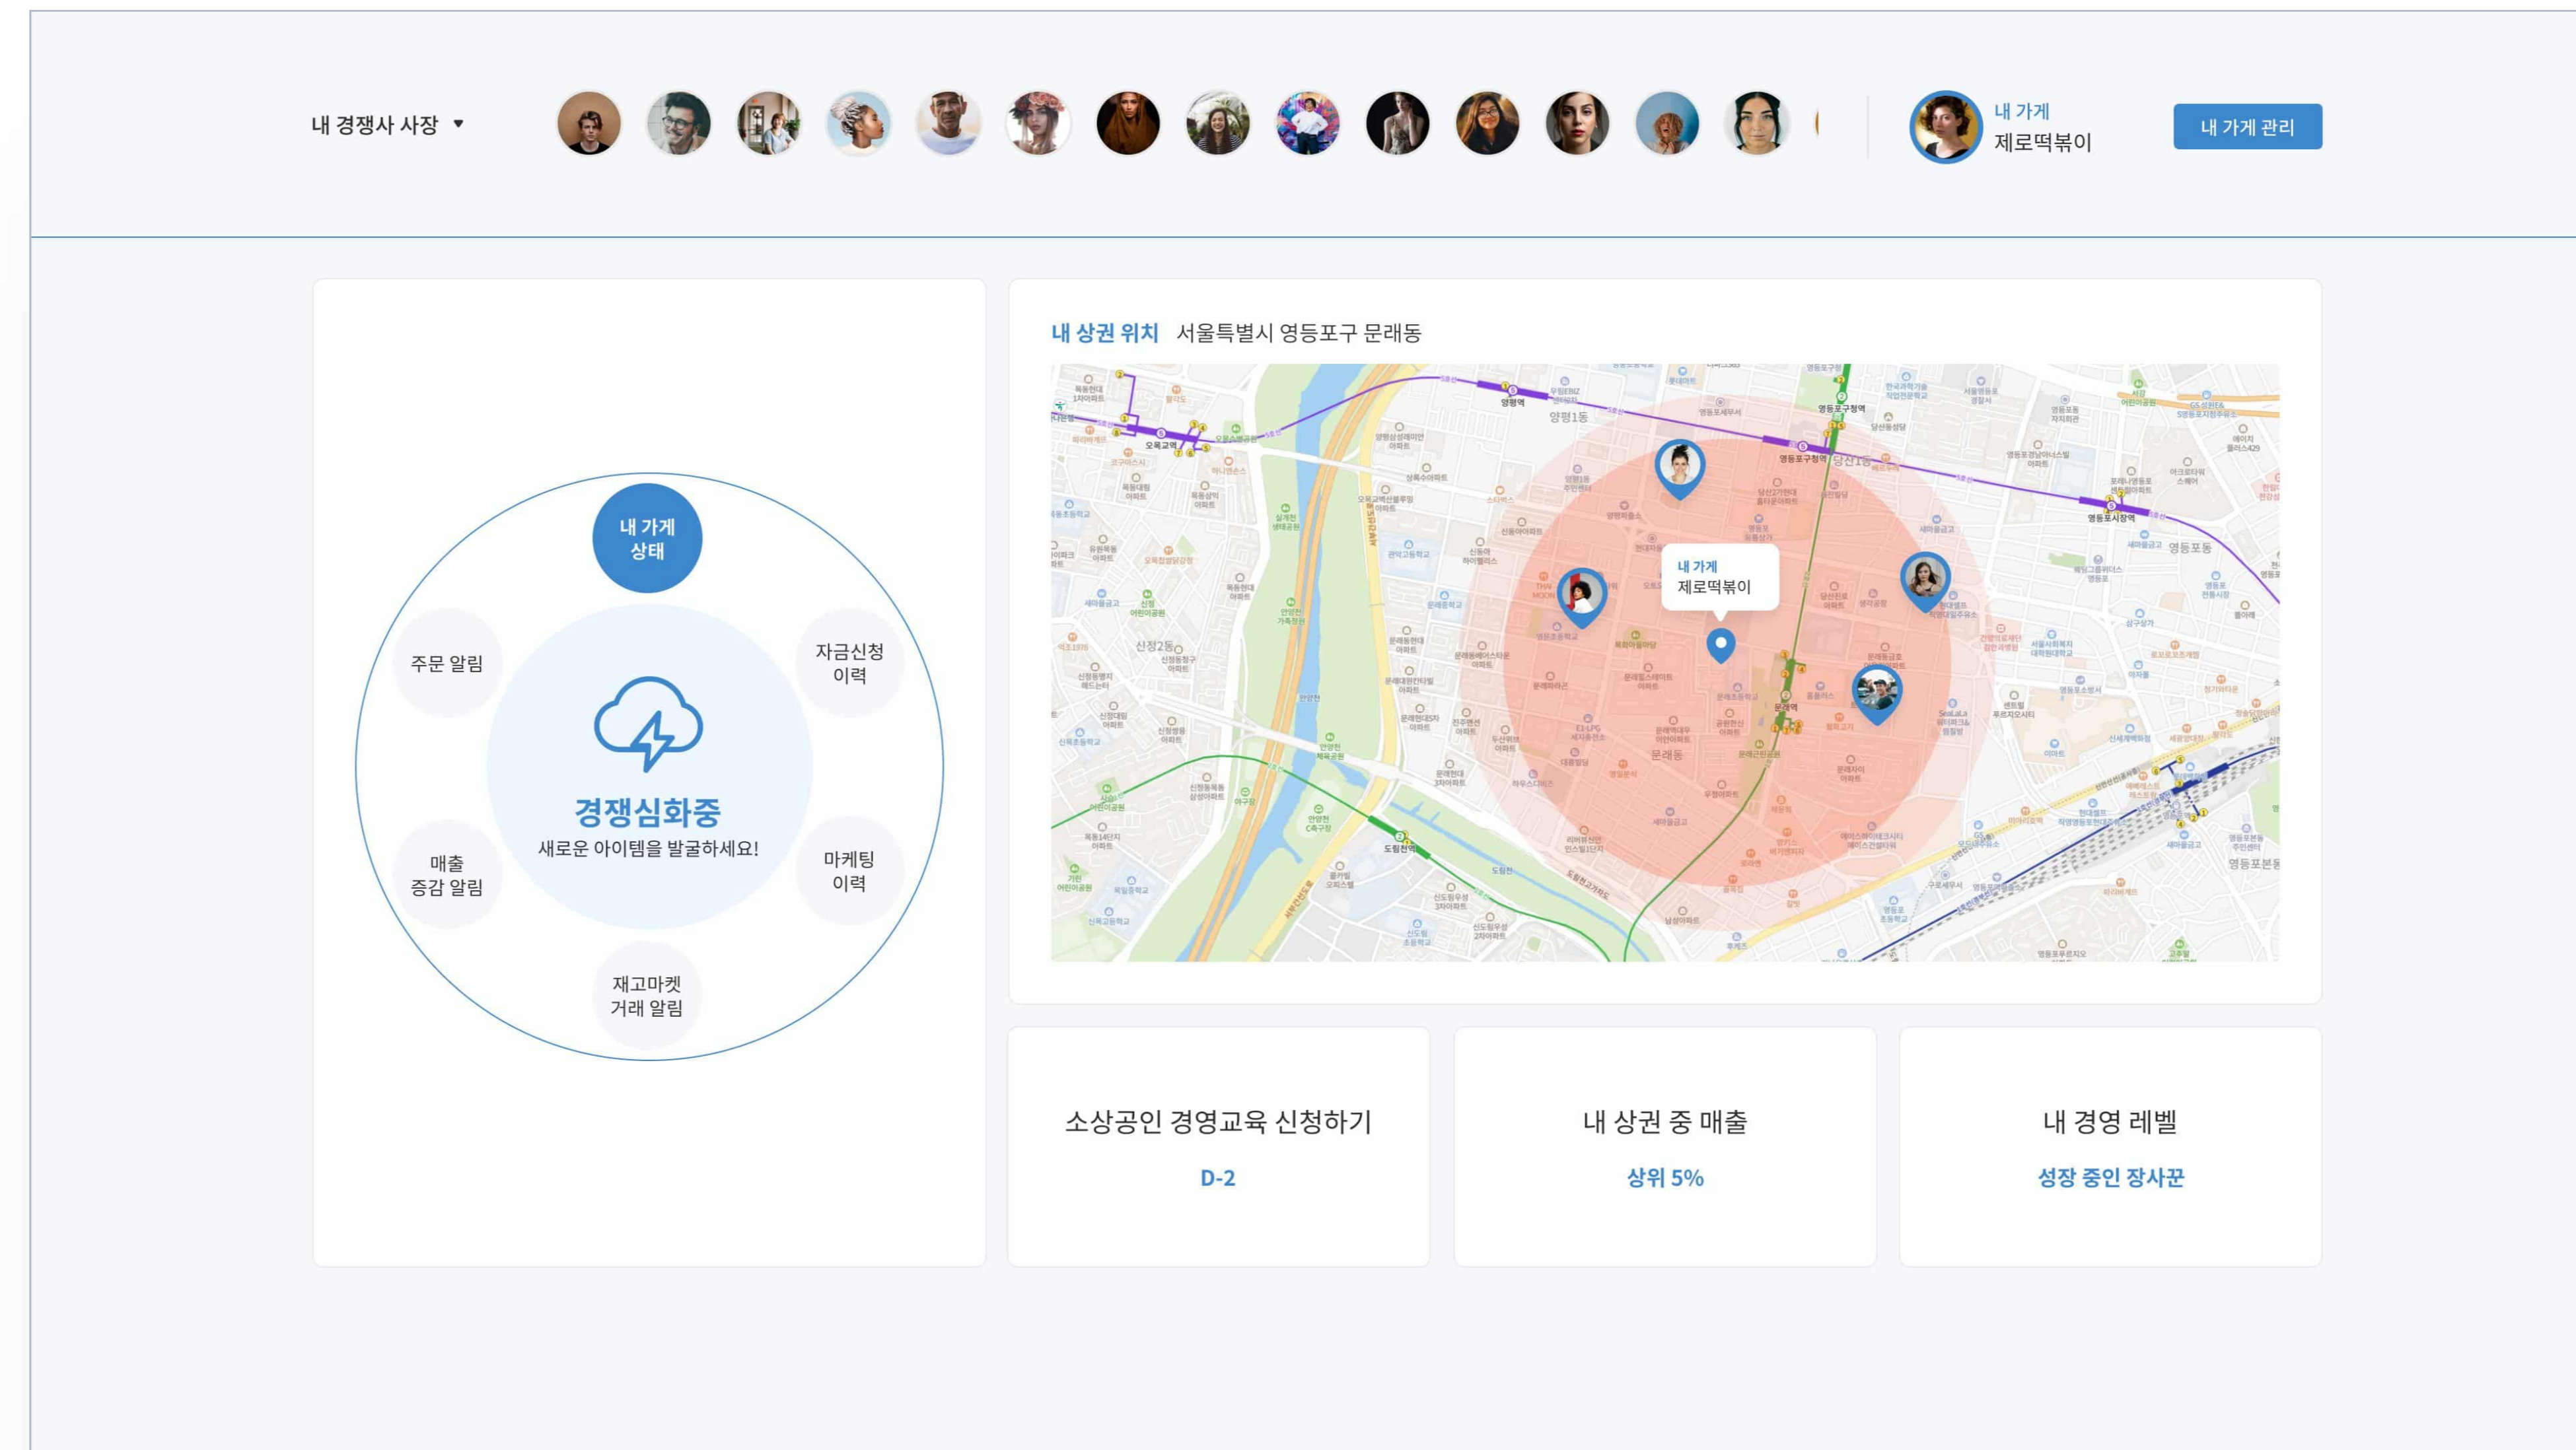

소상공인 알리오올리오 플랫폼

소상공인시장진흥공단

프로젝트 기간 2022. 12 ~ 2022. 12

작업 도구