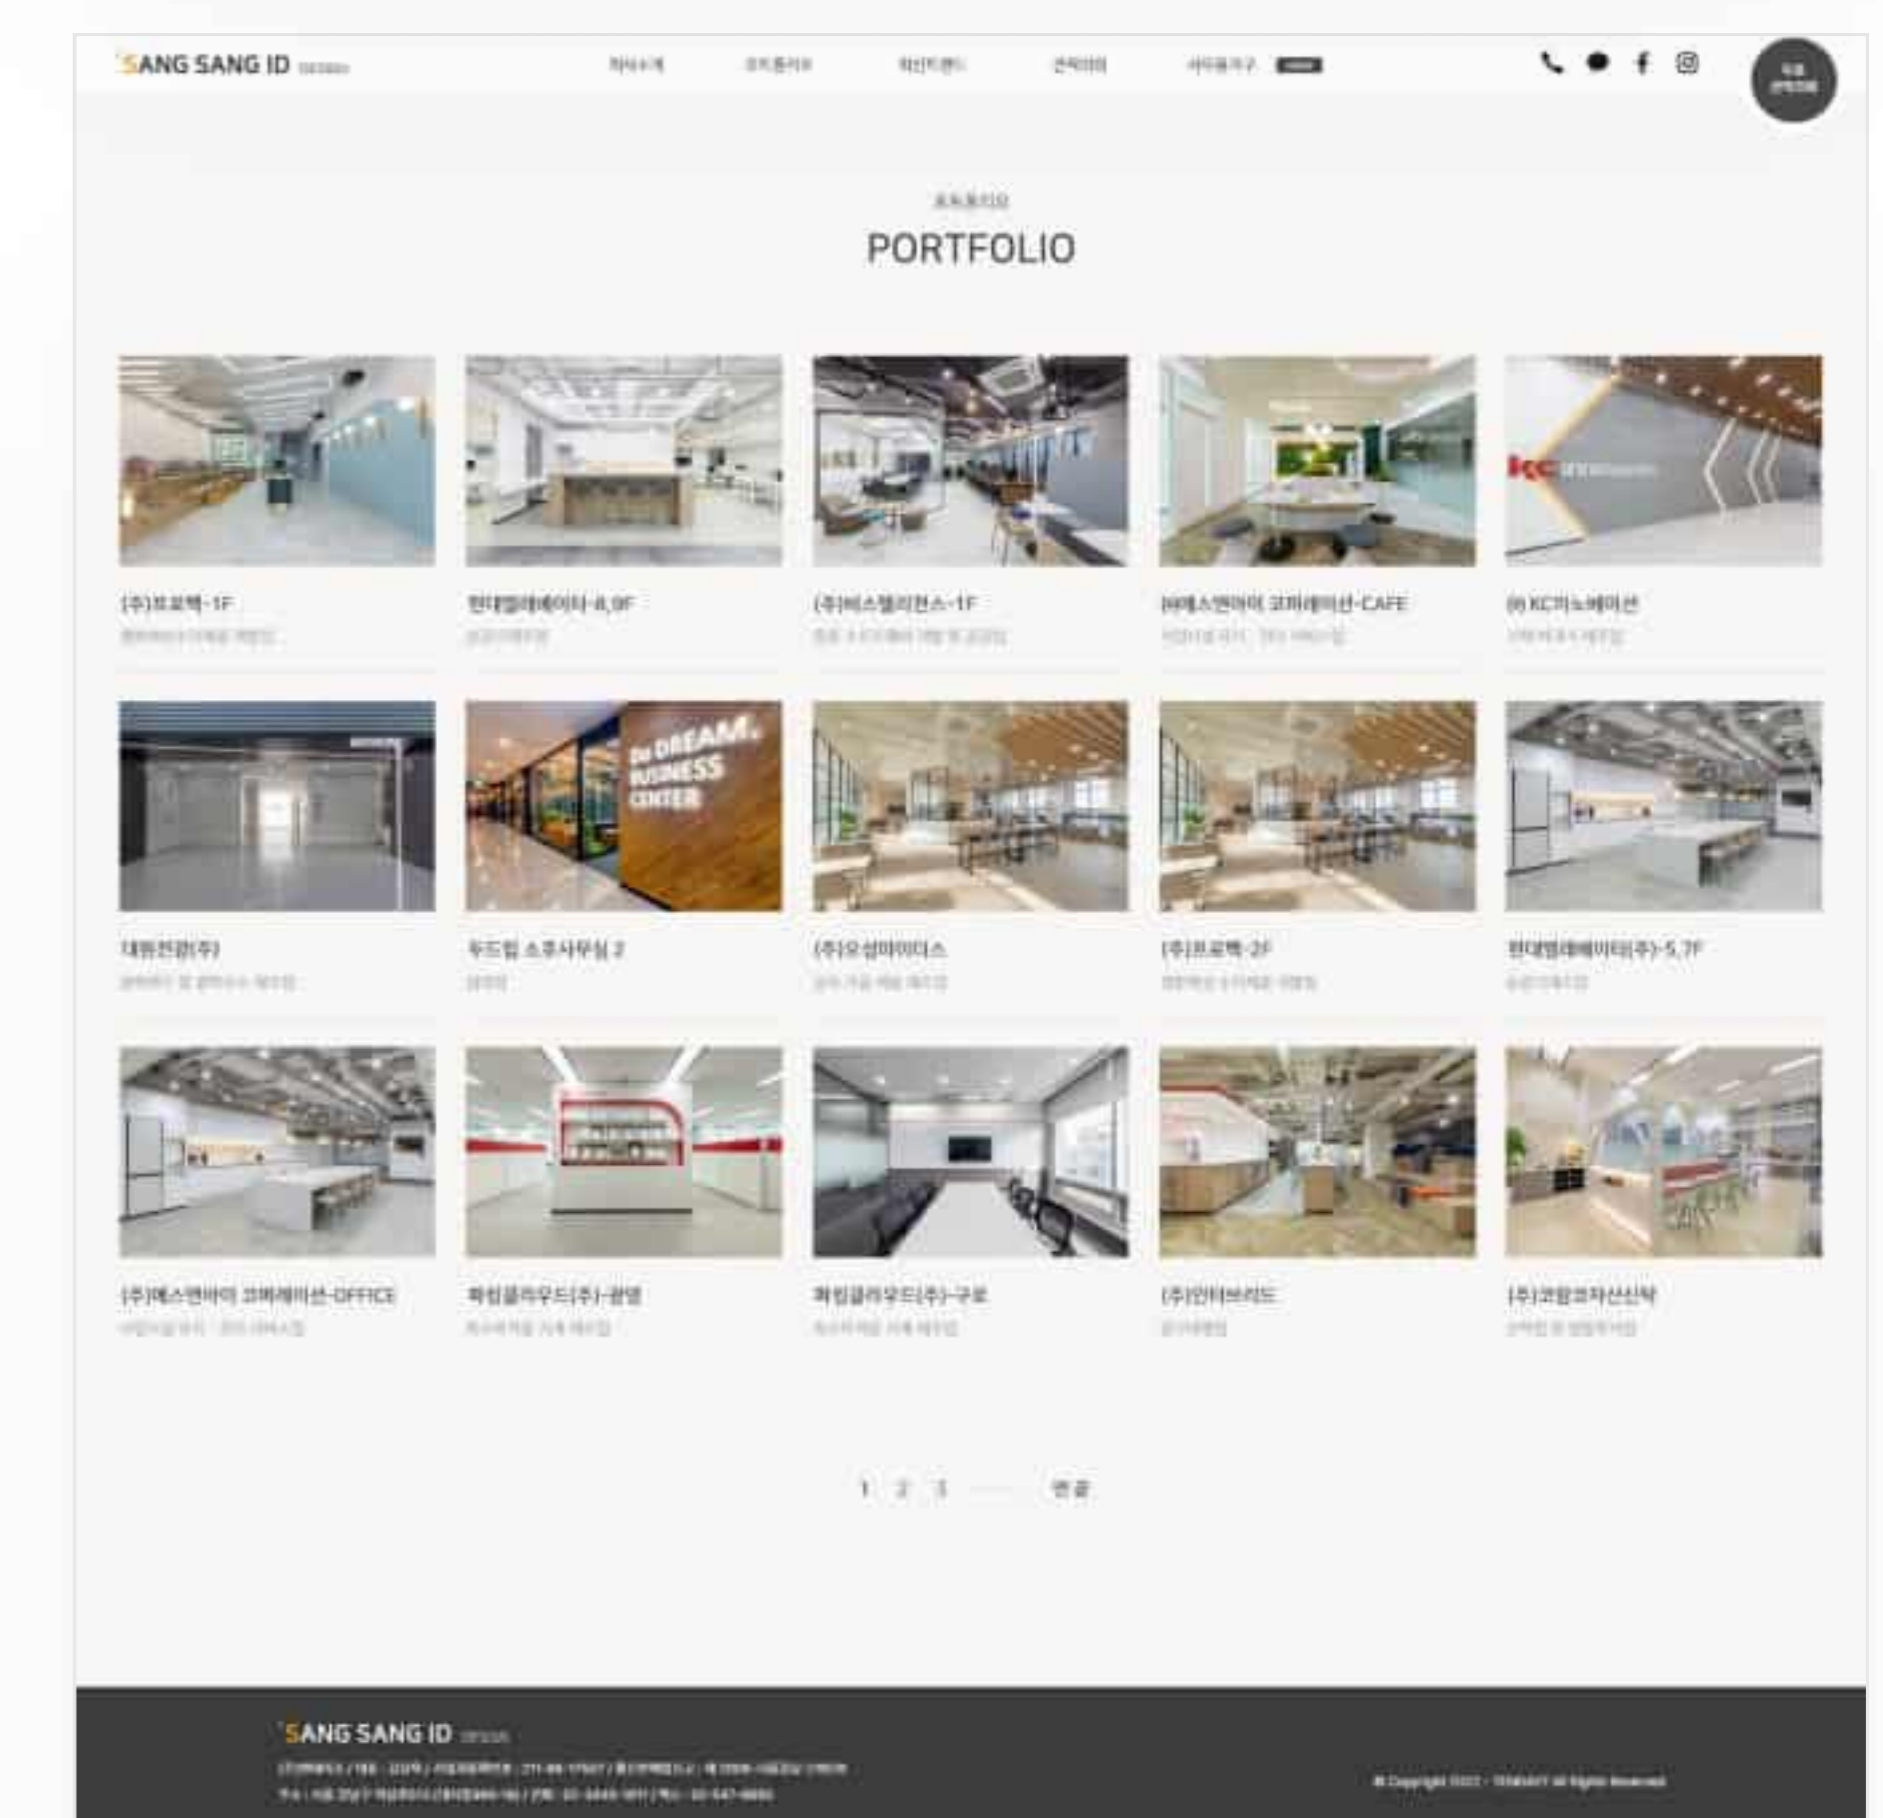

# PORTFOLIO

# 사무실 인테리어 전문회사 웹 리뉴얼

(주)텐데이즈

프로젝트 기간 2022. 08 ~ 2022. 08

언어 및 환경

작업 도구