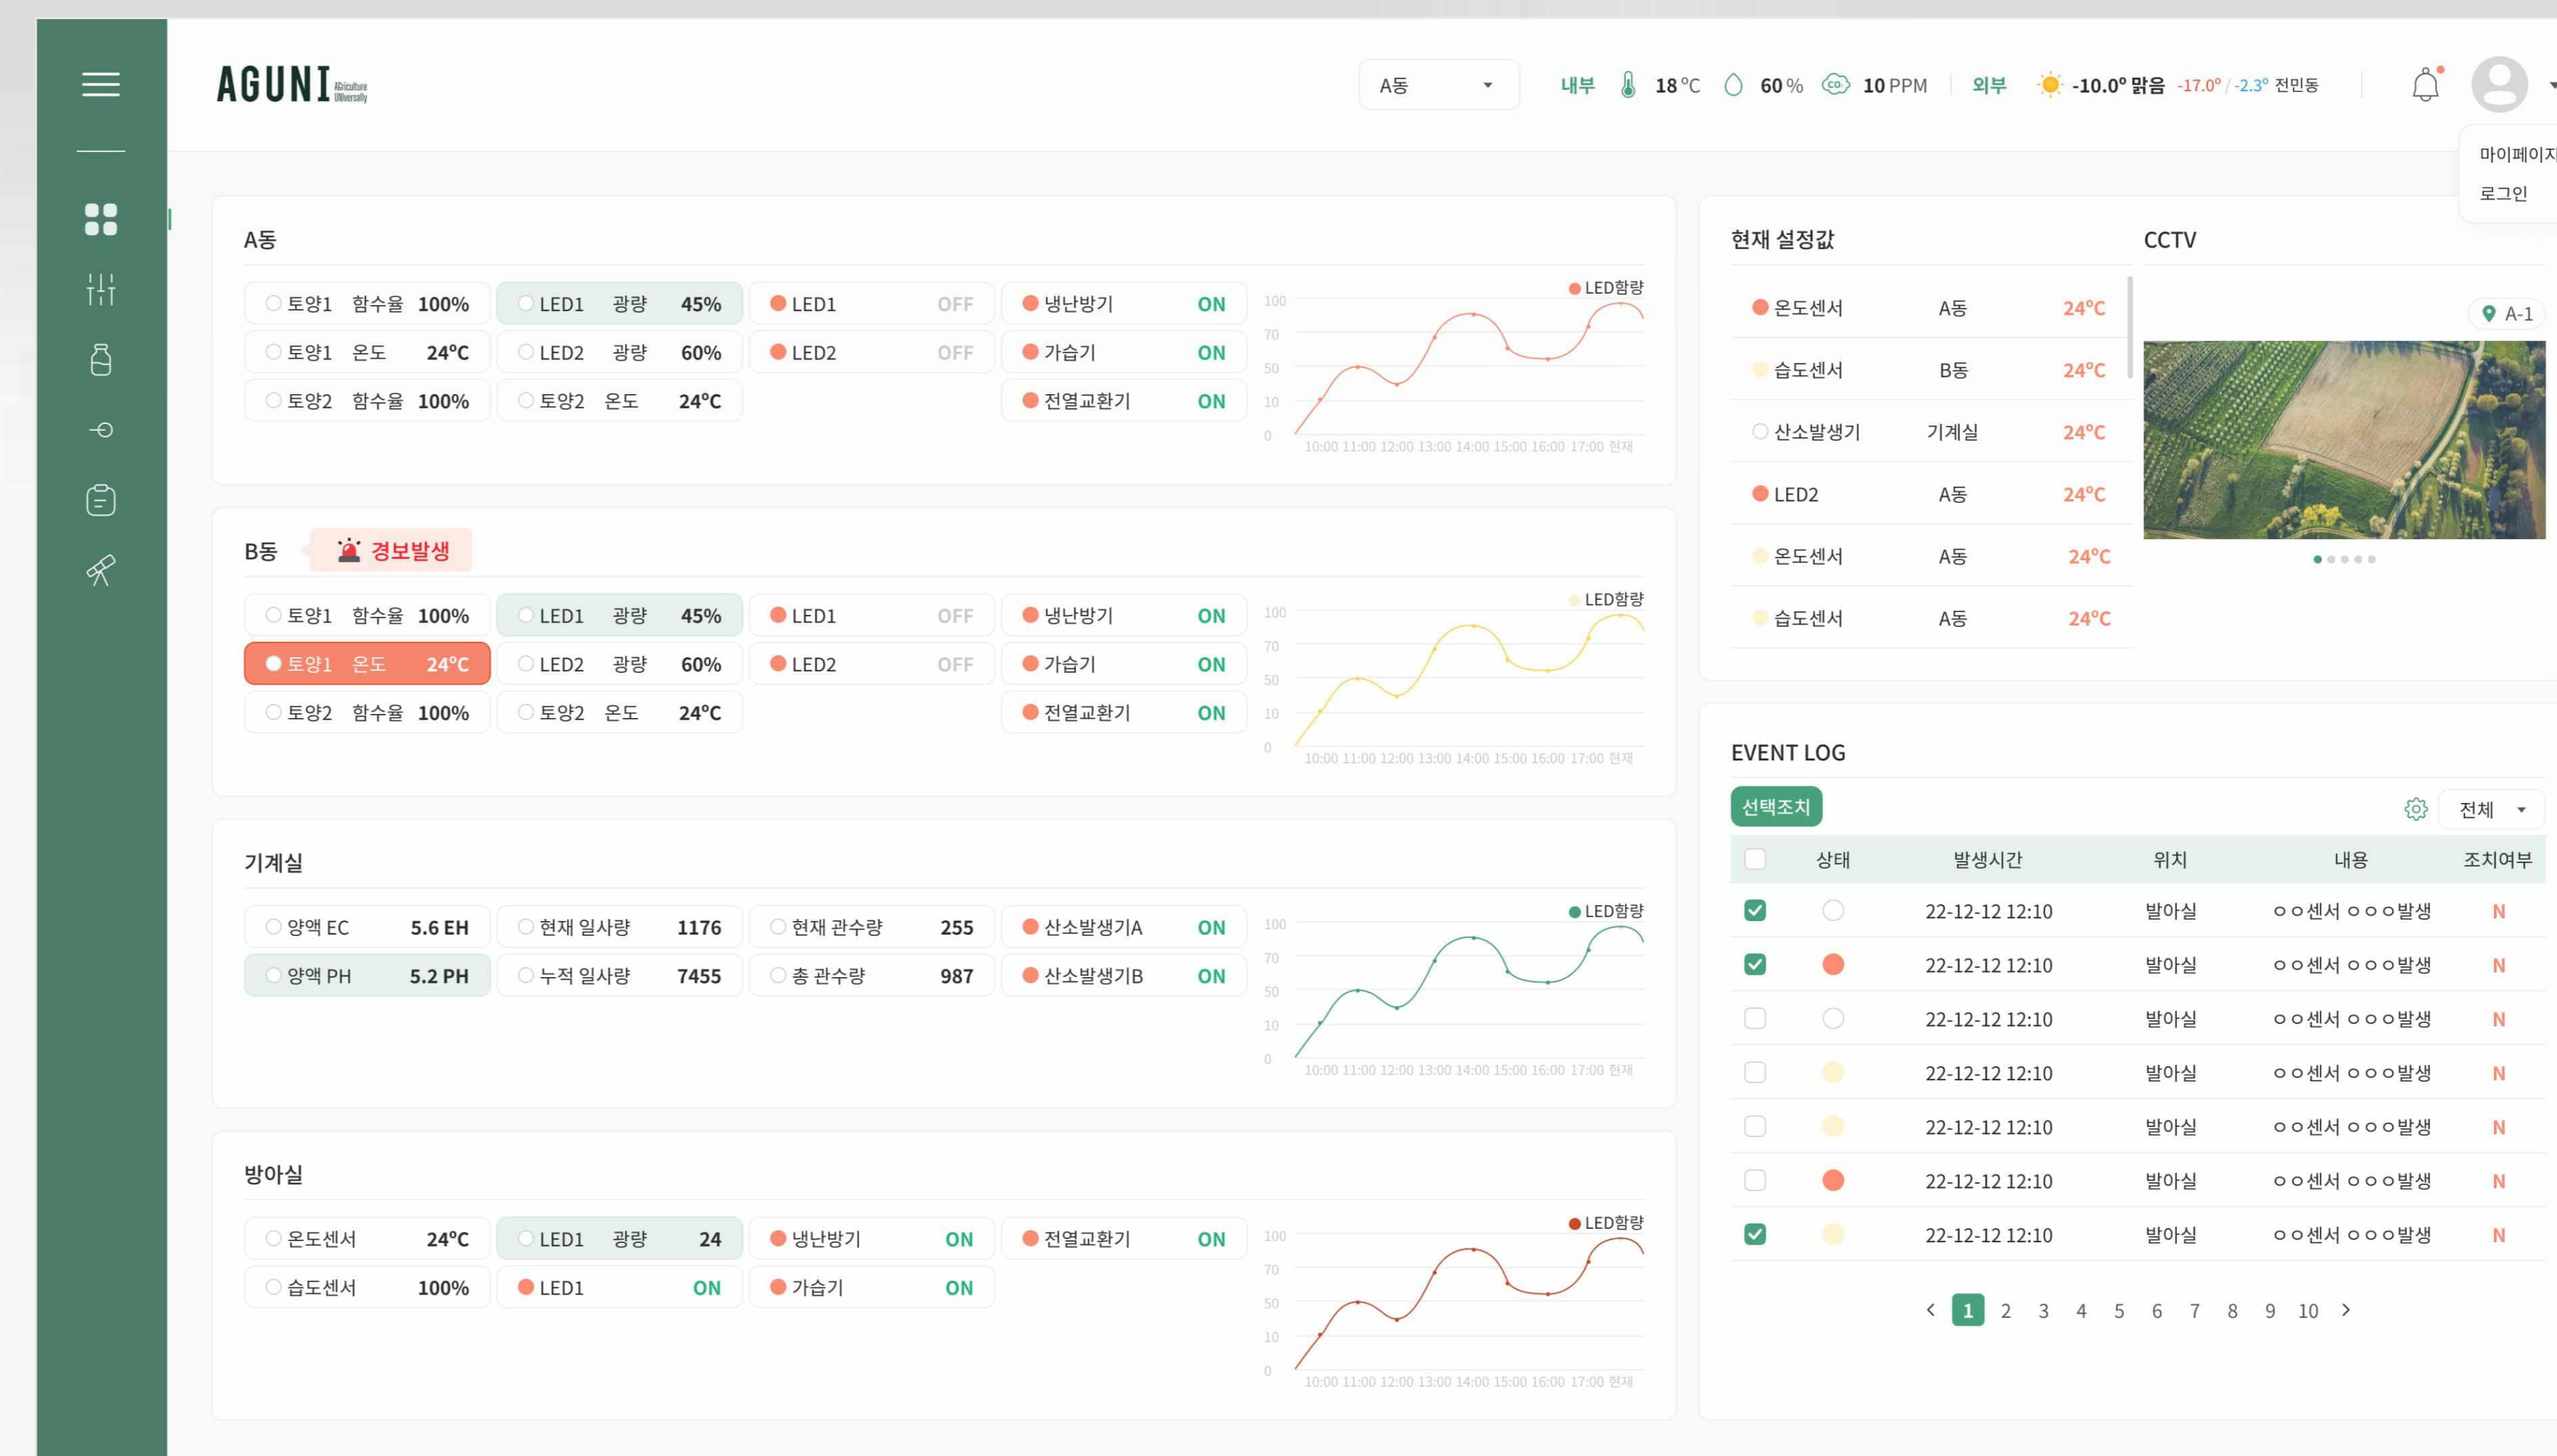

스마트팜 CMS 디자인

AGUNI

프로젝트 기간 2023.02 ~ 2023.02

작업 도구