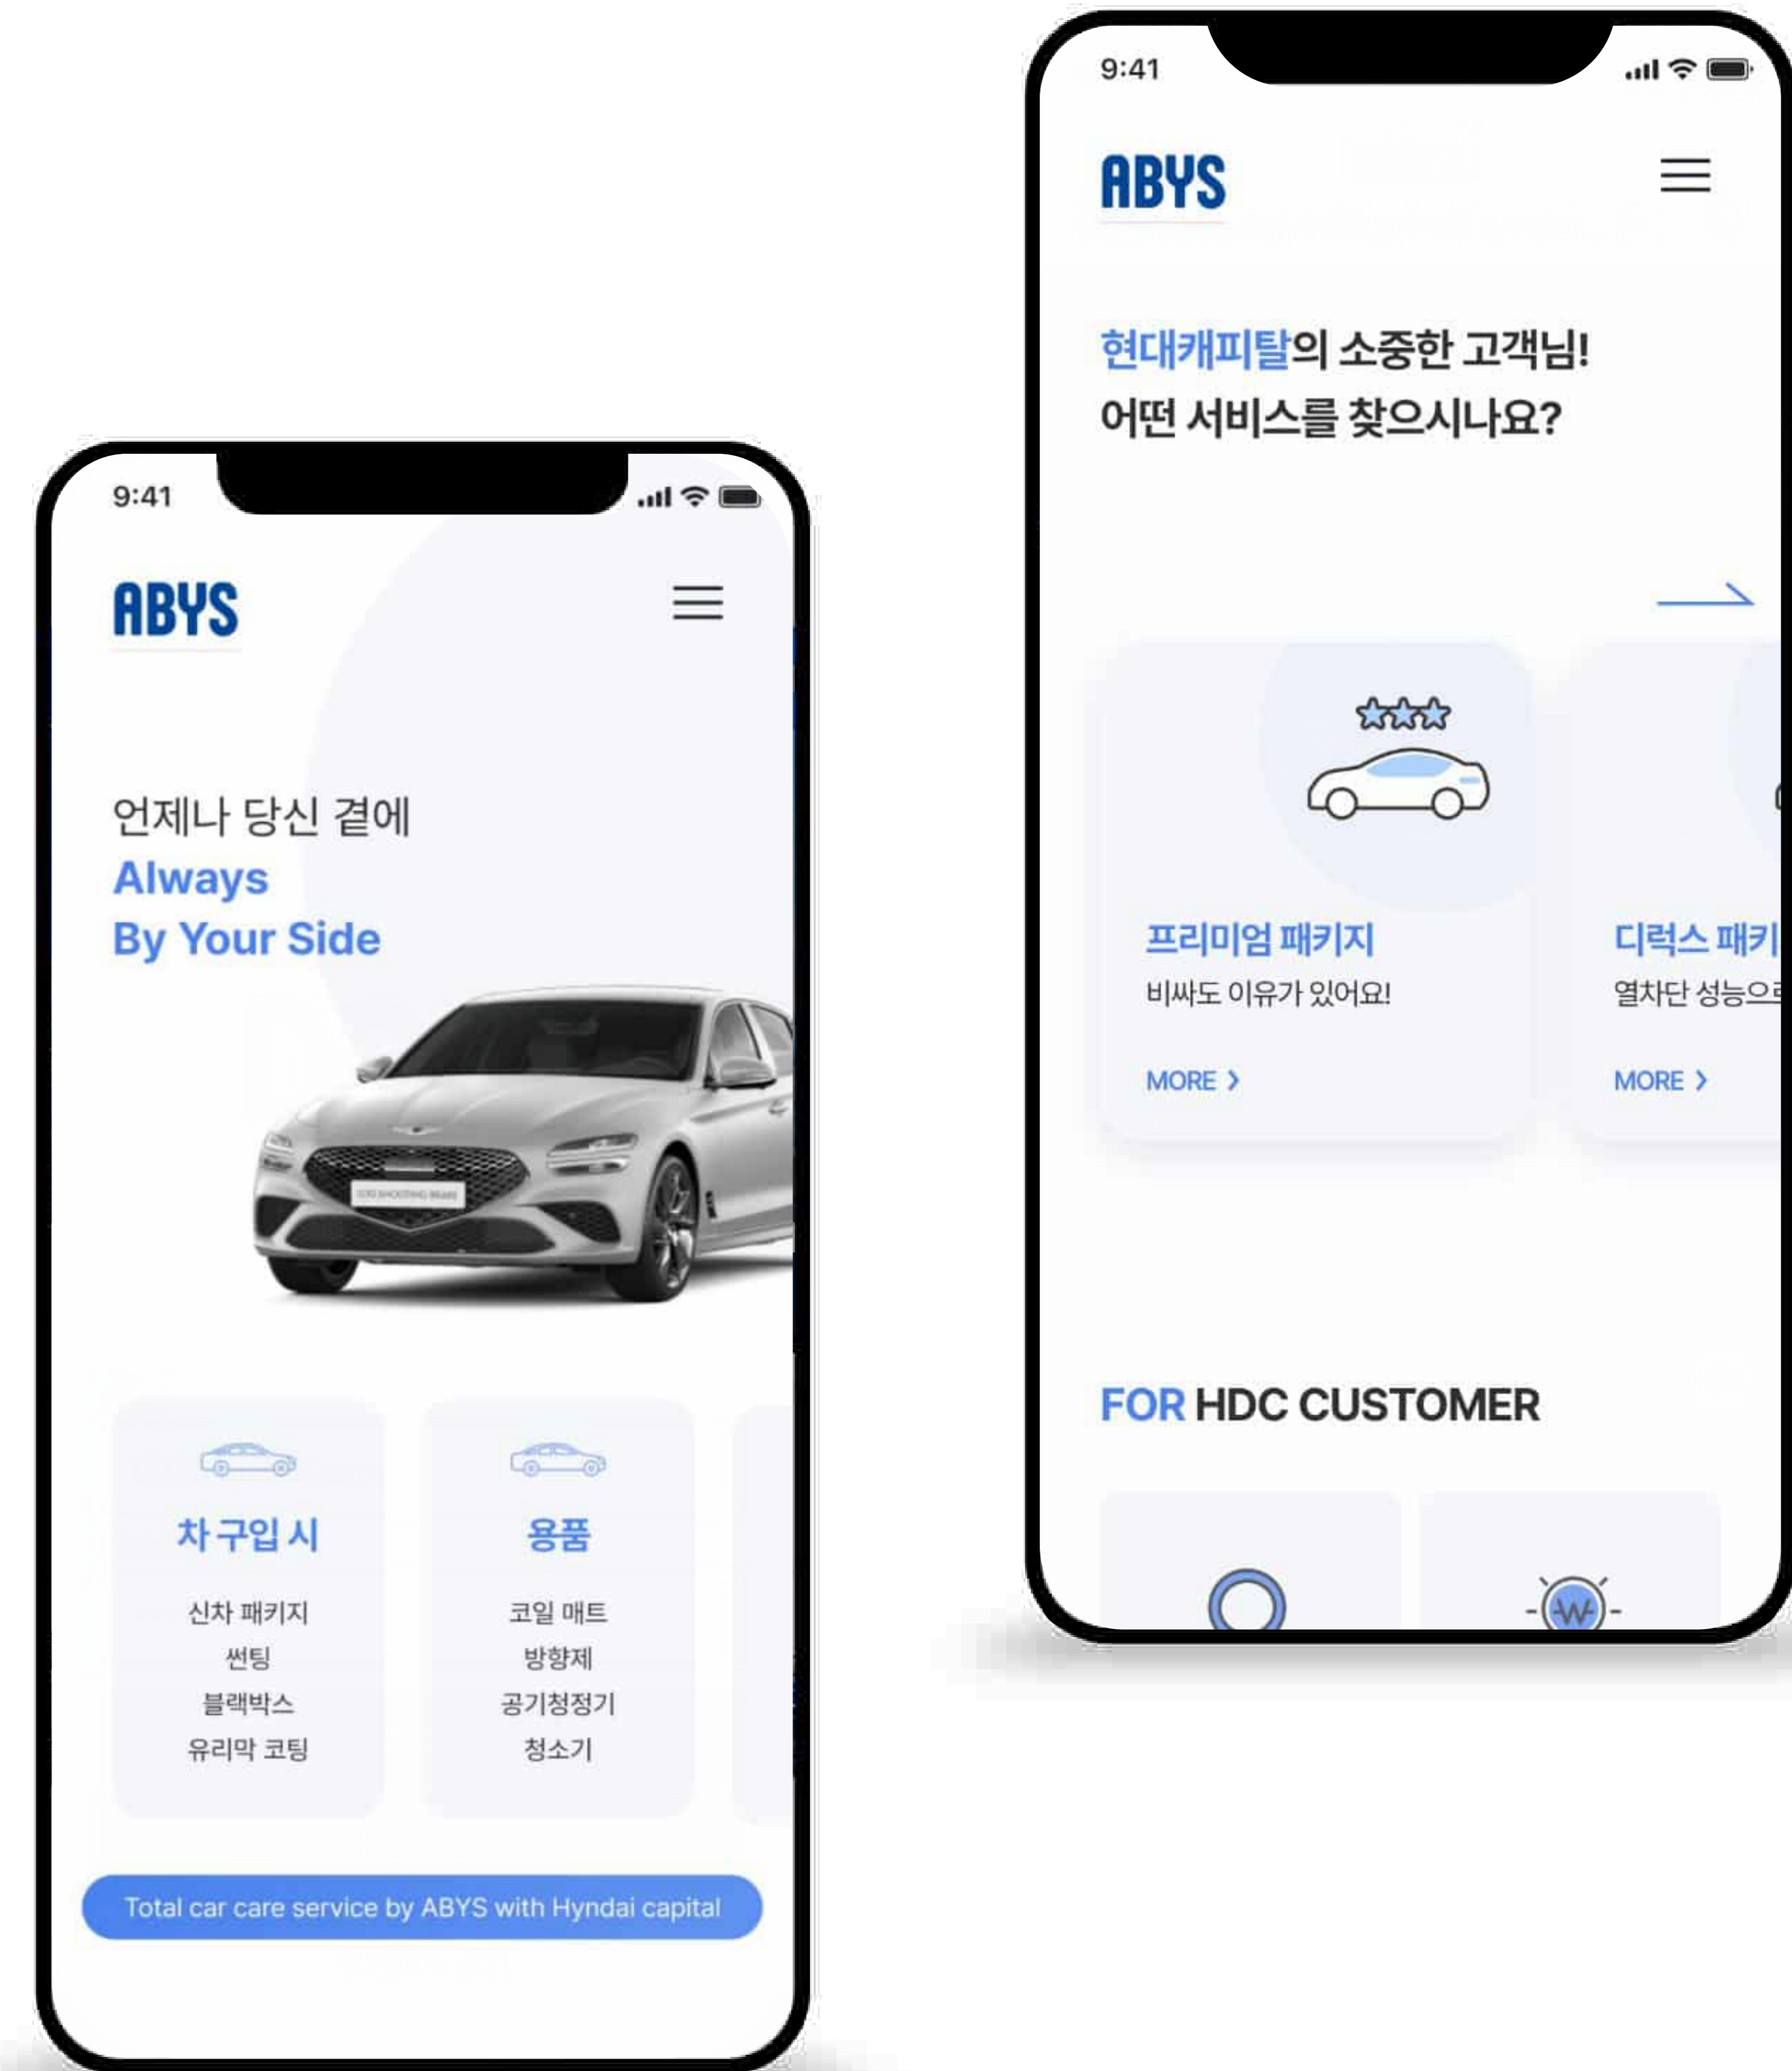

# 가맹점 등록 APP 디자인

페이지

프로젝트 기간 2022. 10 ~ 2022. 10

작업 도구