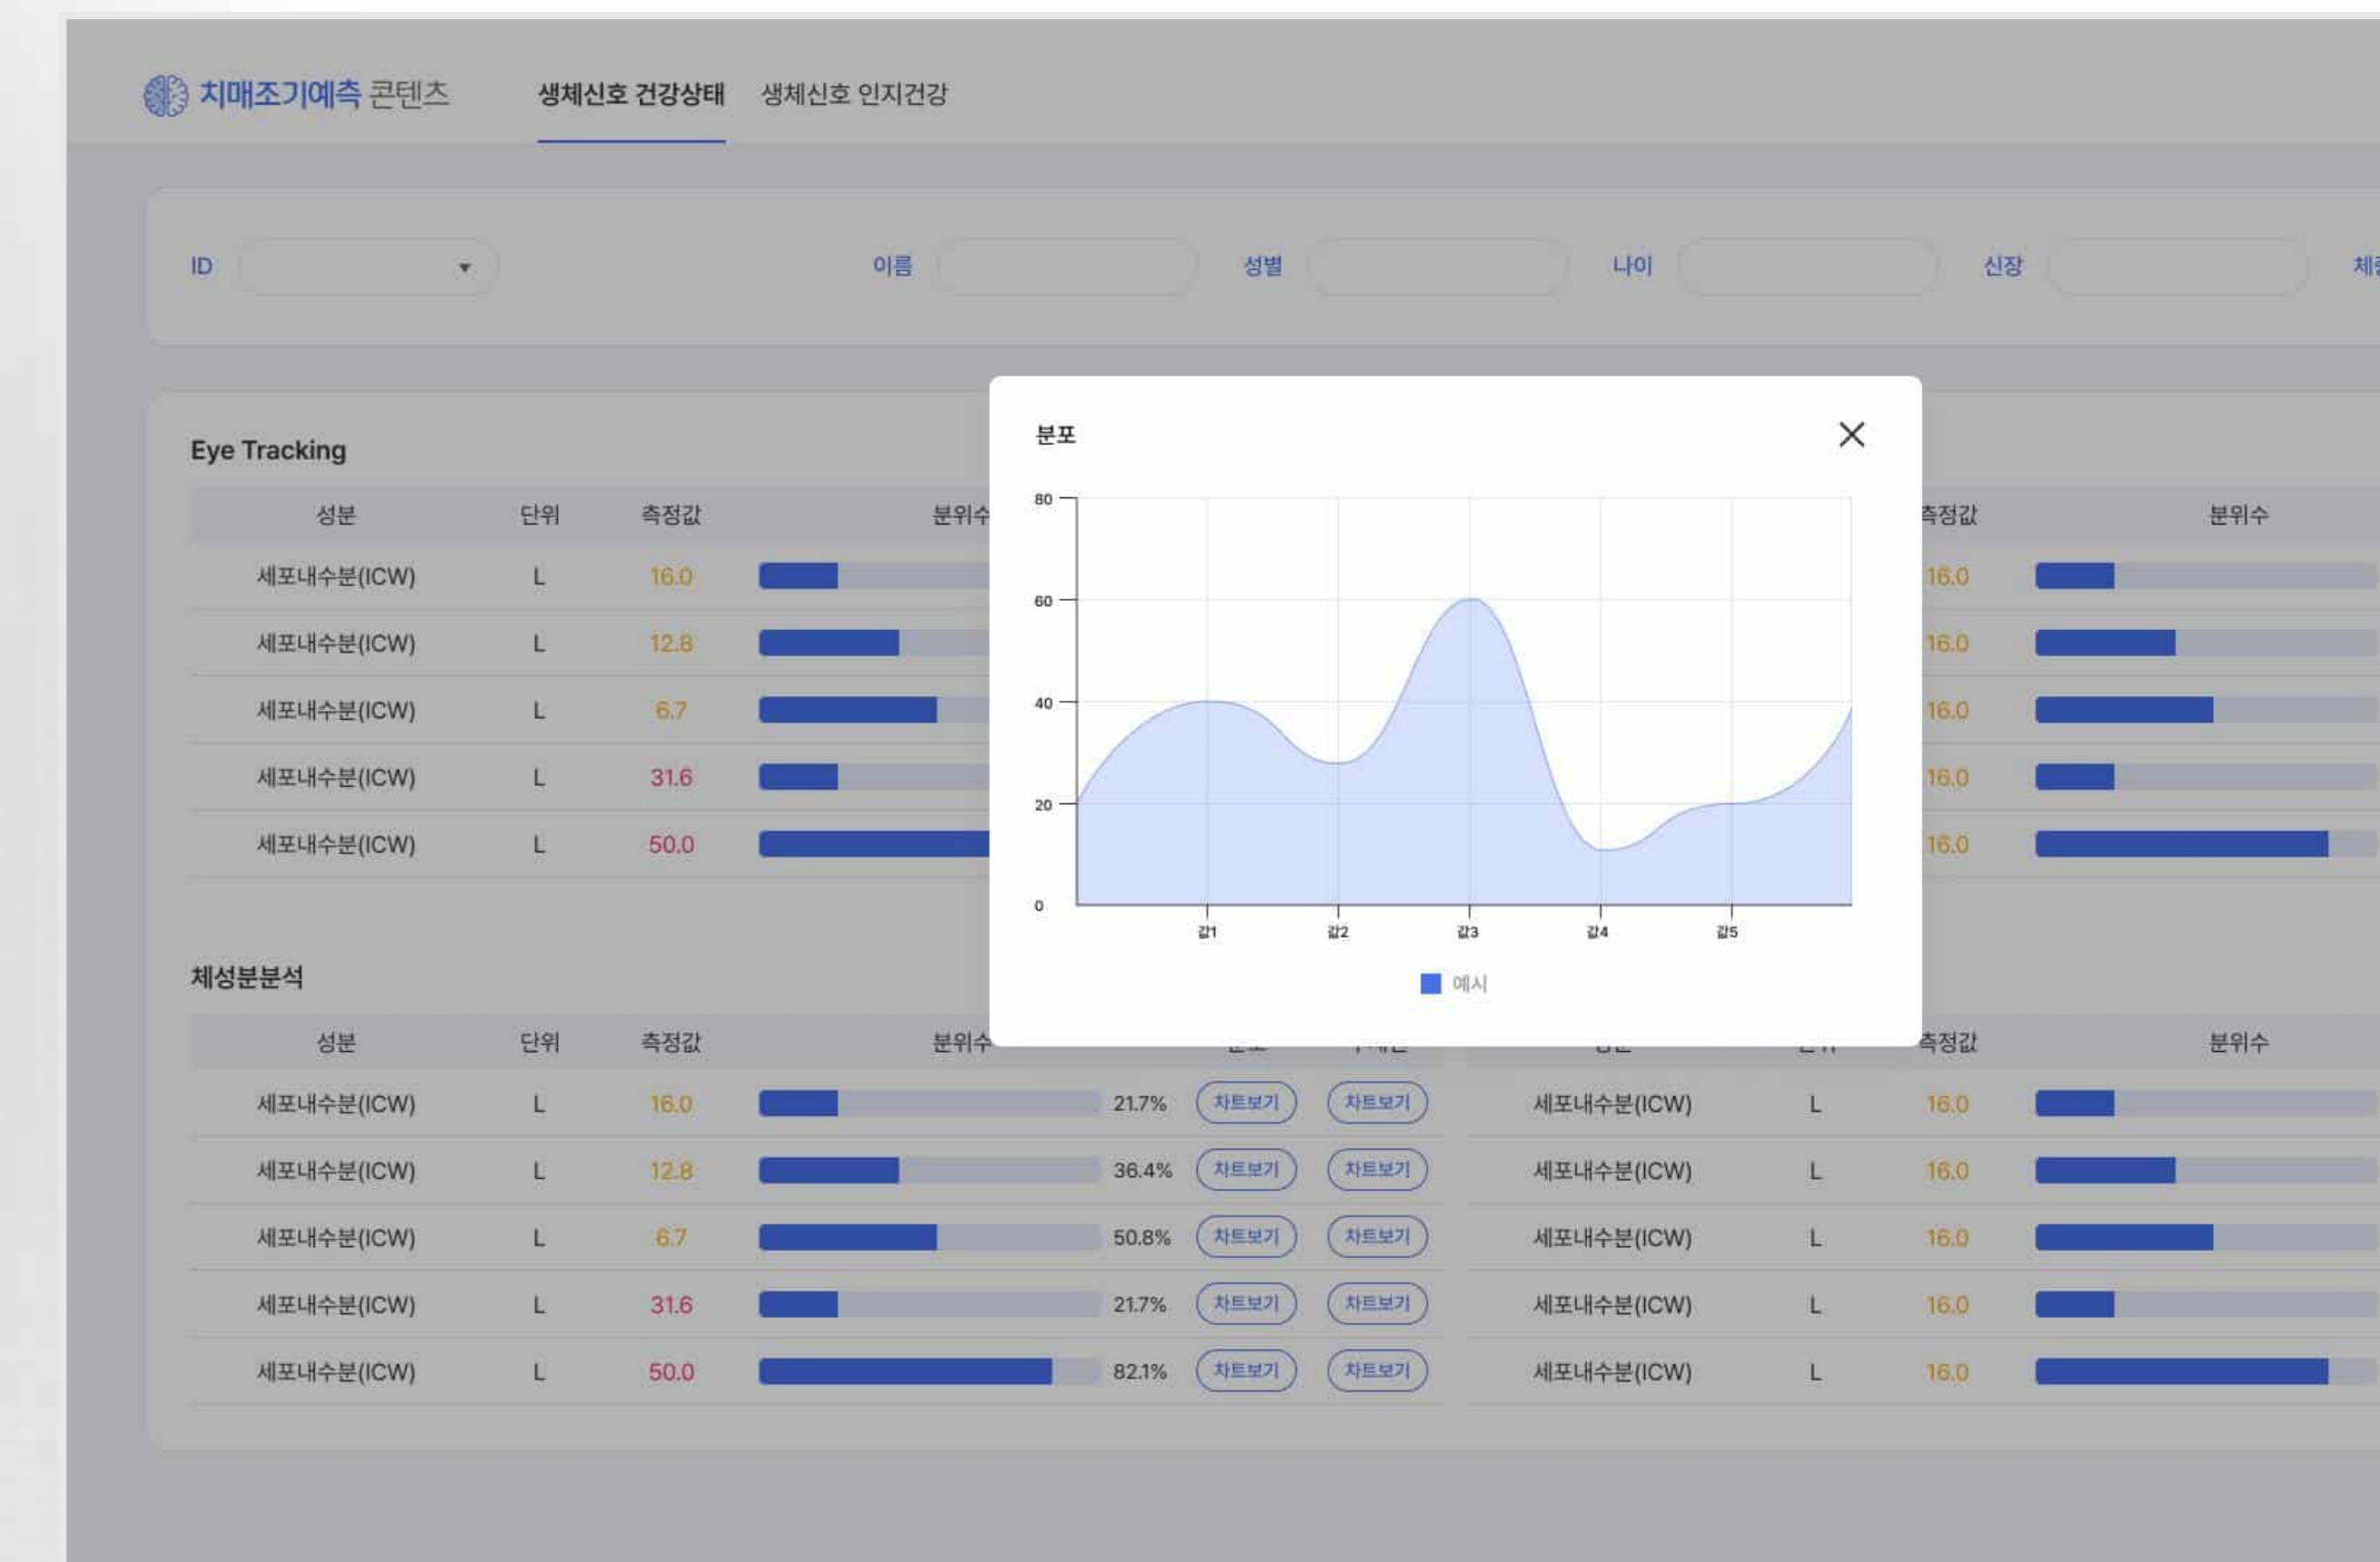

# 치매조기예측콘텐츠 플랫폼 구축

한국한의학연구원

프로젝트 기간 2023. 01 ~ 2023. 01

언어 및 환경

작업 도구