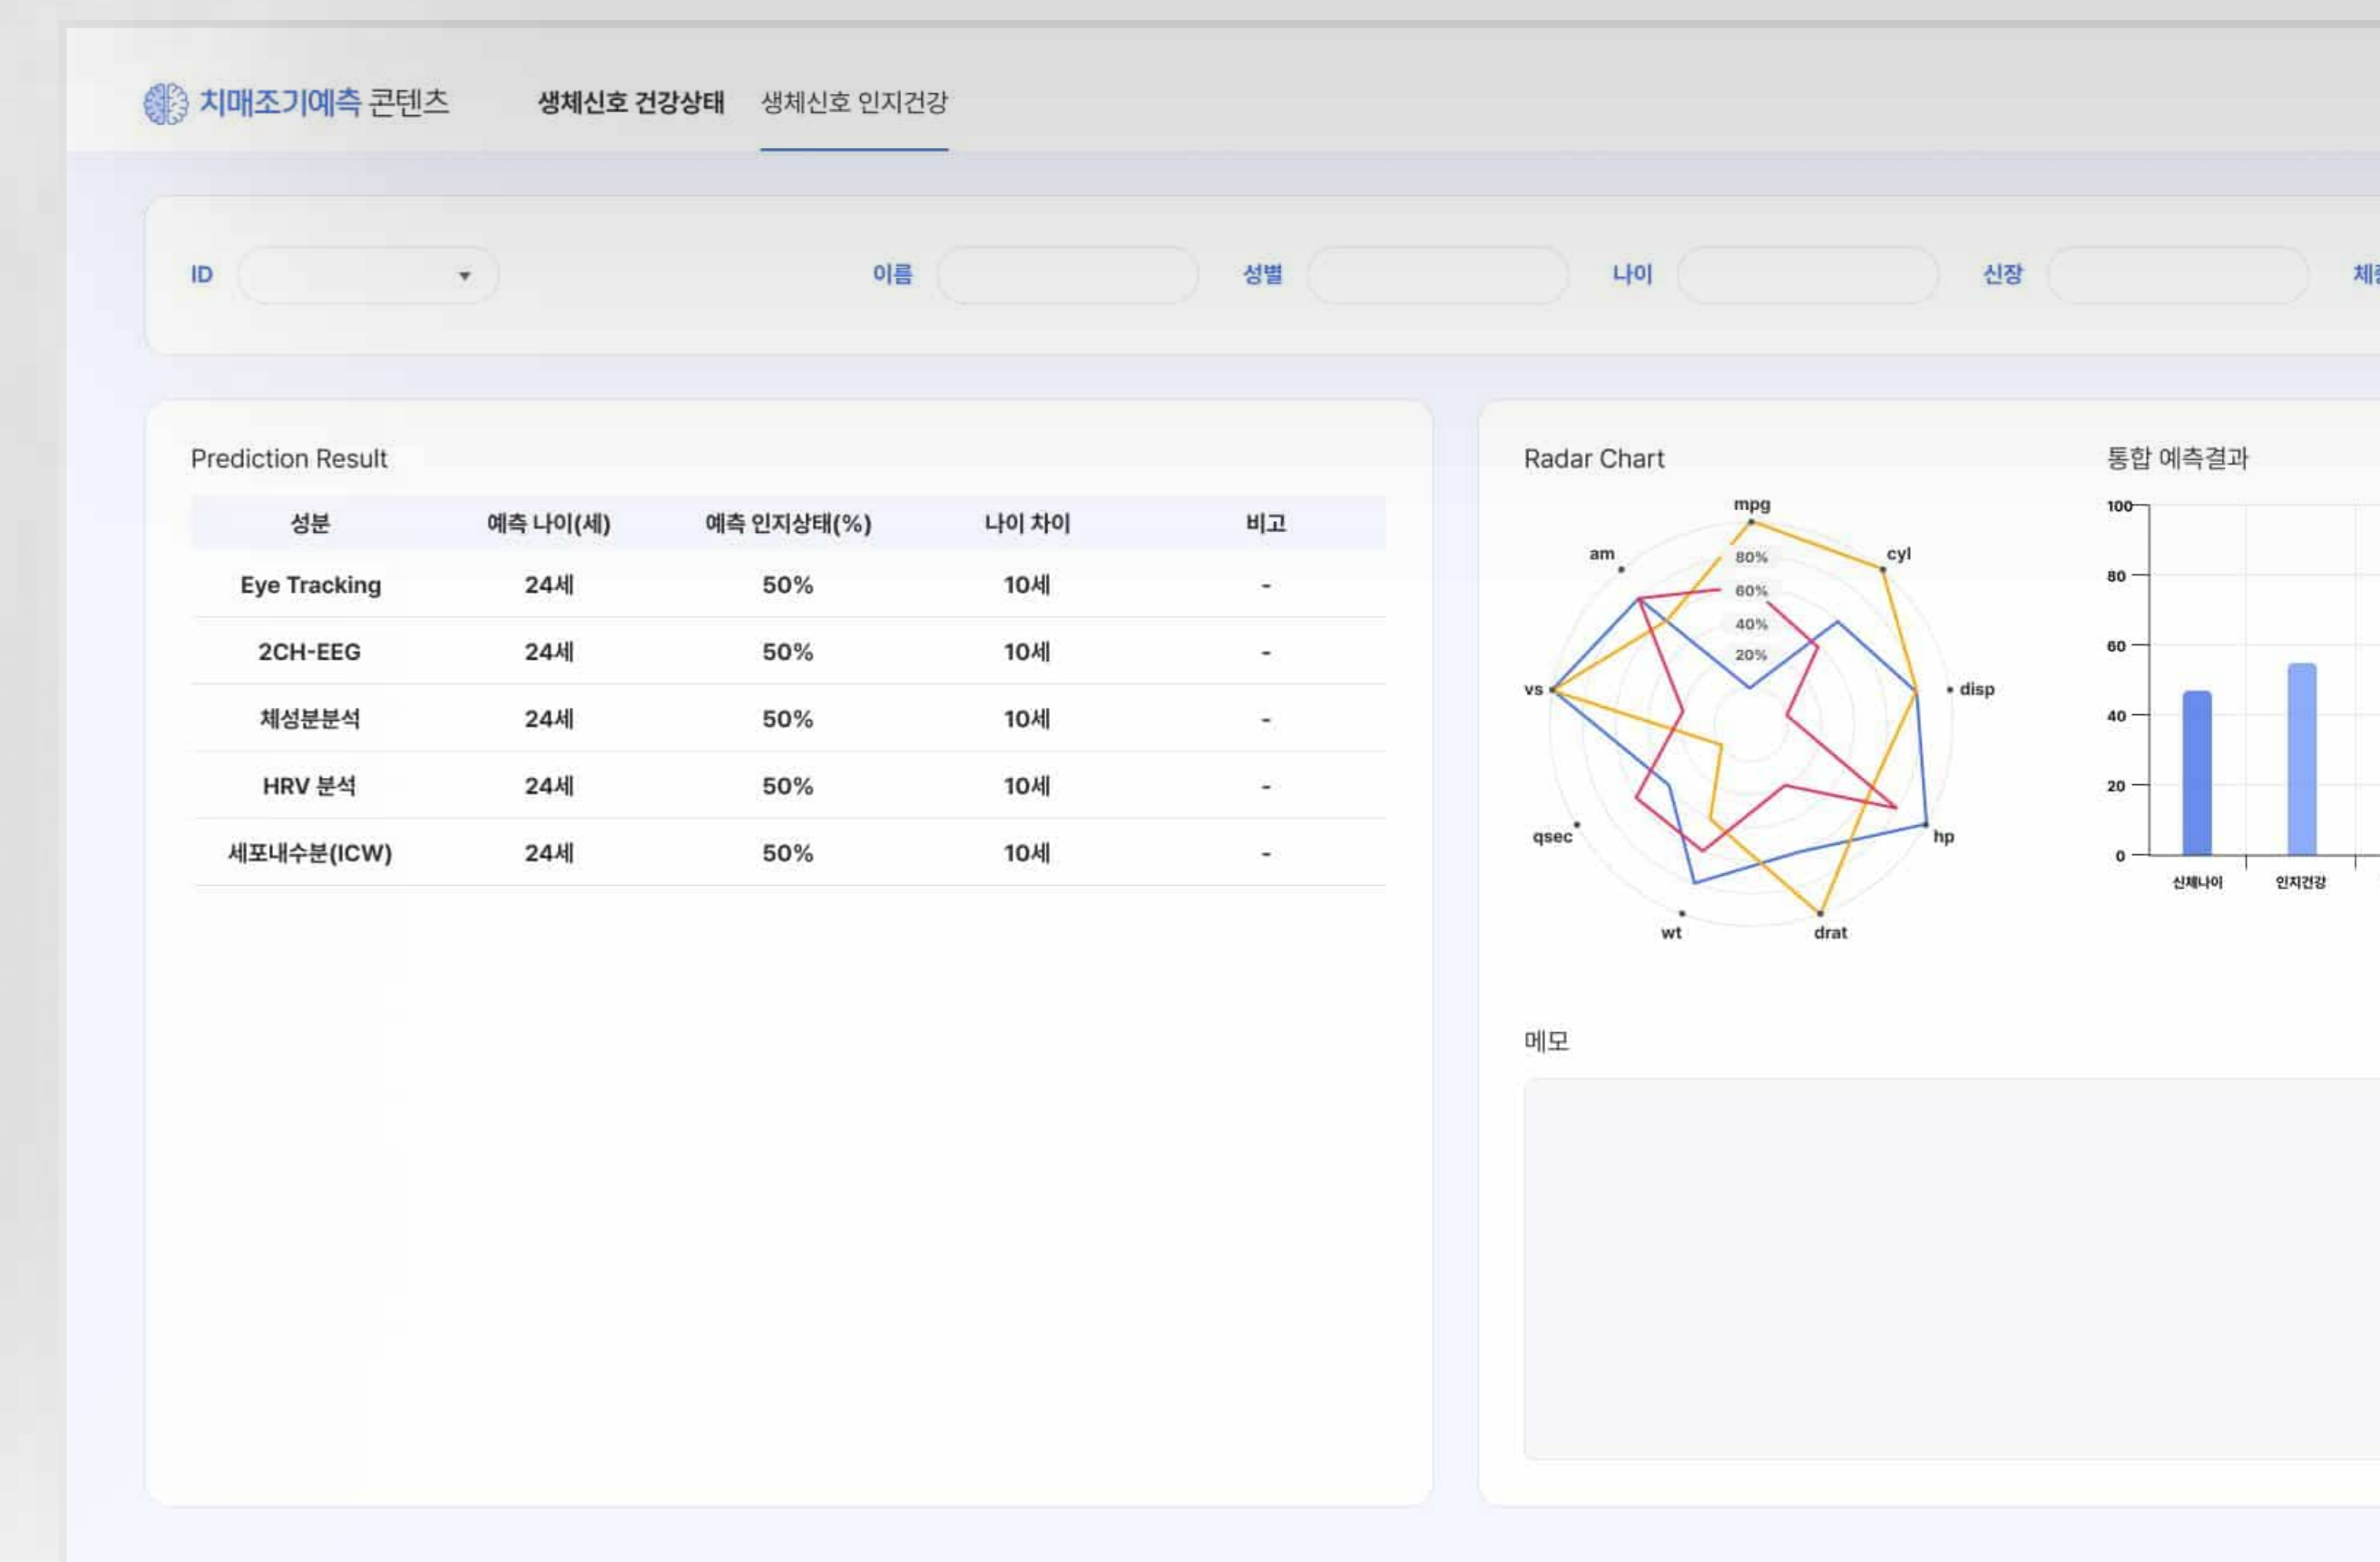

# 치매조기예측콘텐츠 플랫폼 구축

한국한의학연구원

프로젝트 기간 2023. 01 ~ 2023. 01

언어 및 환경

작업 도구