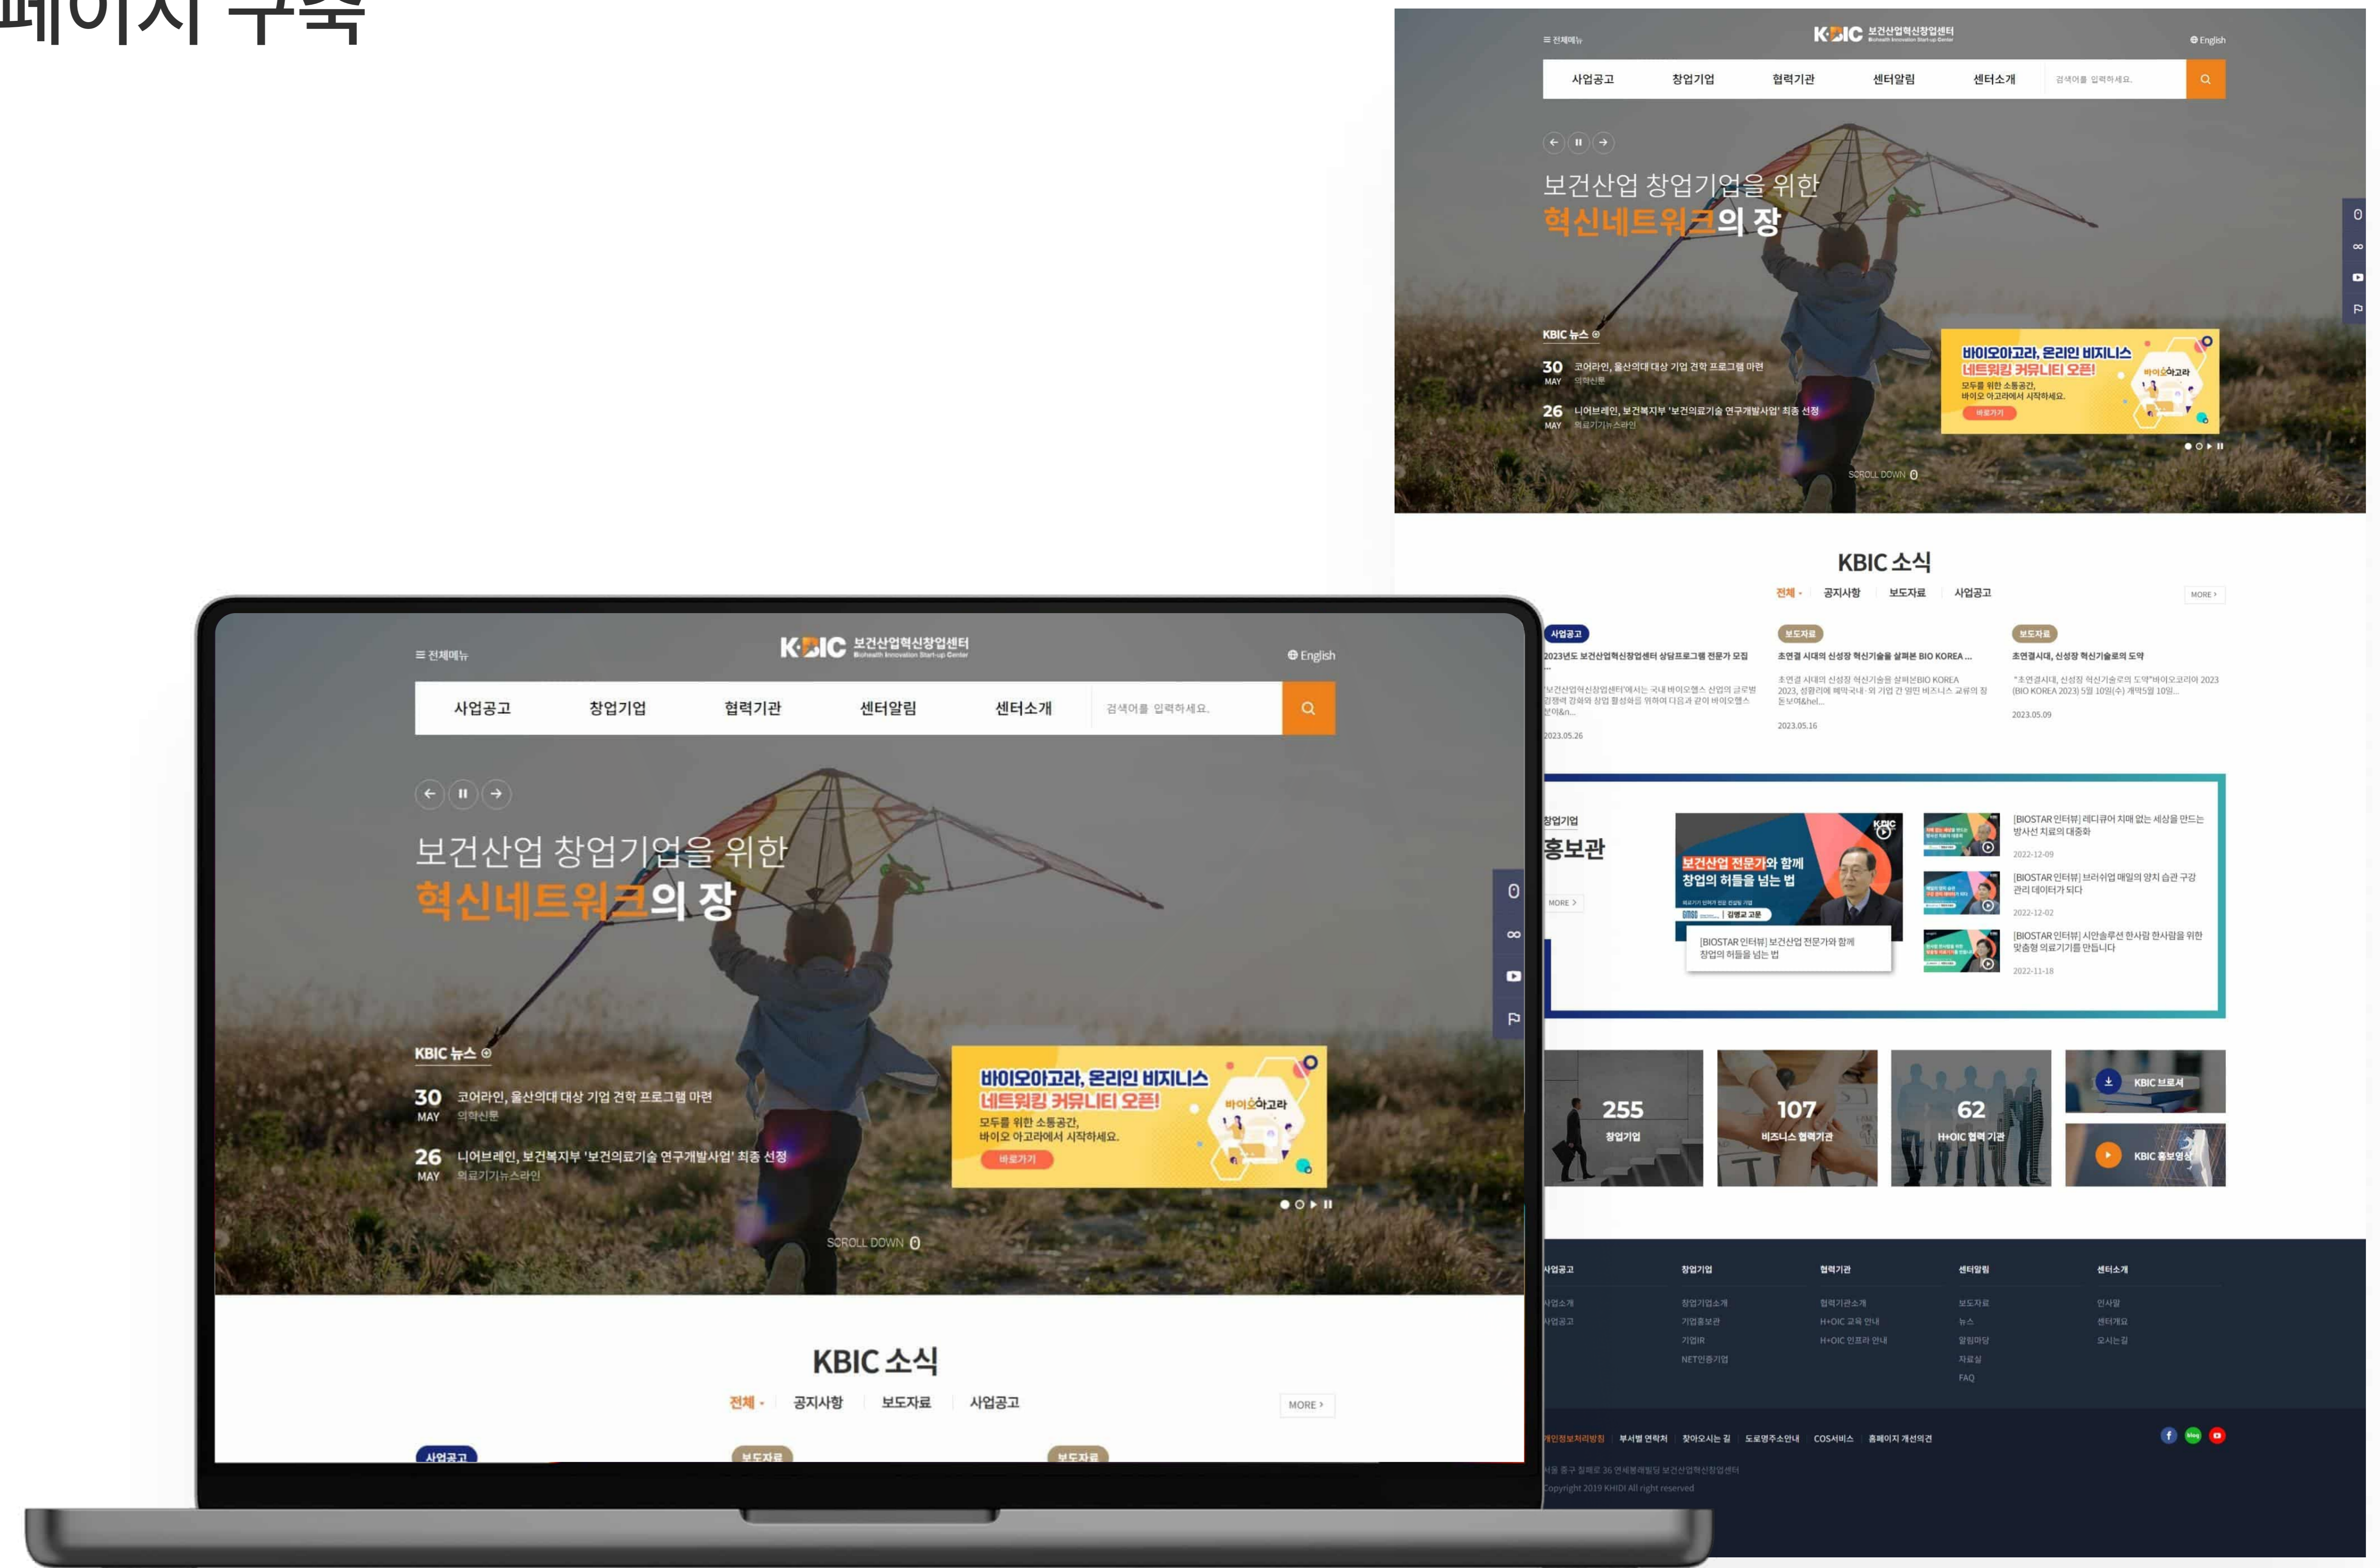

보건산업진흥원 혁신창업센터 웹페이지 구축

보건산업진흥원

프로젝트 기간 2023. 01 ~

언어 및 환경