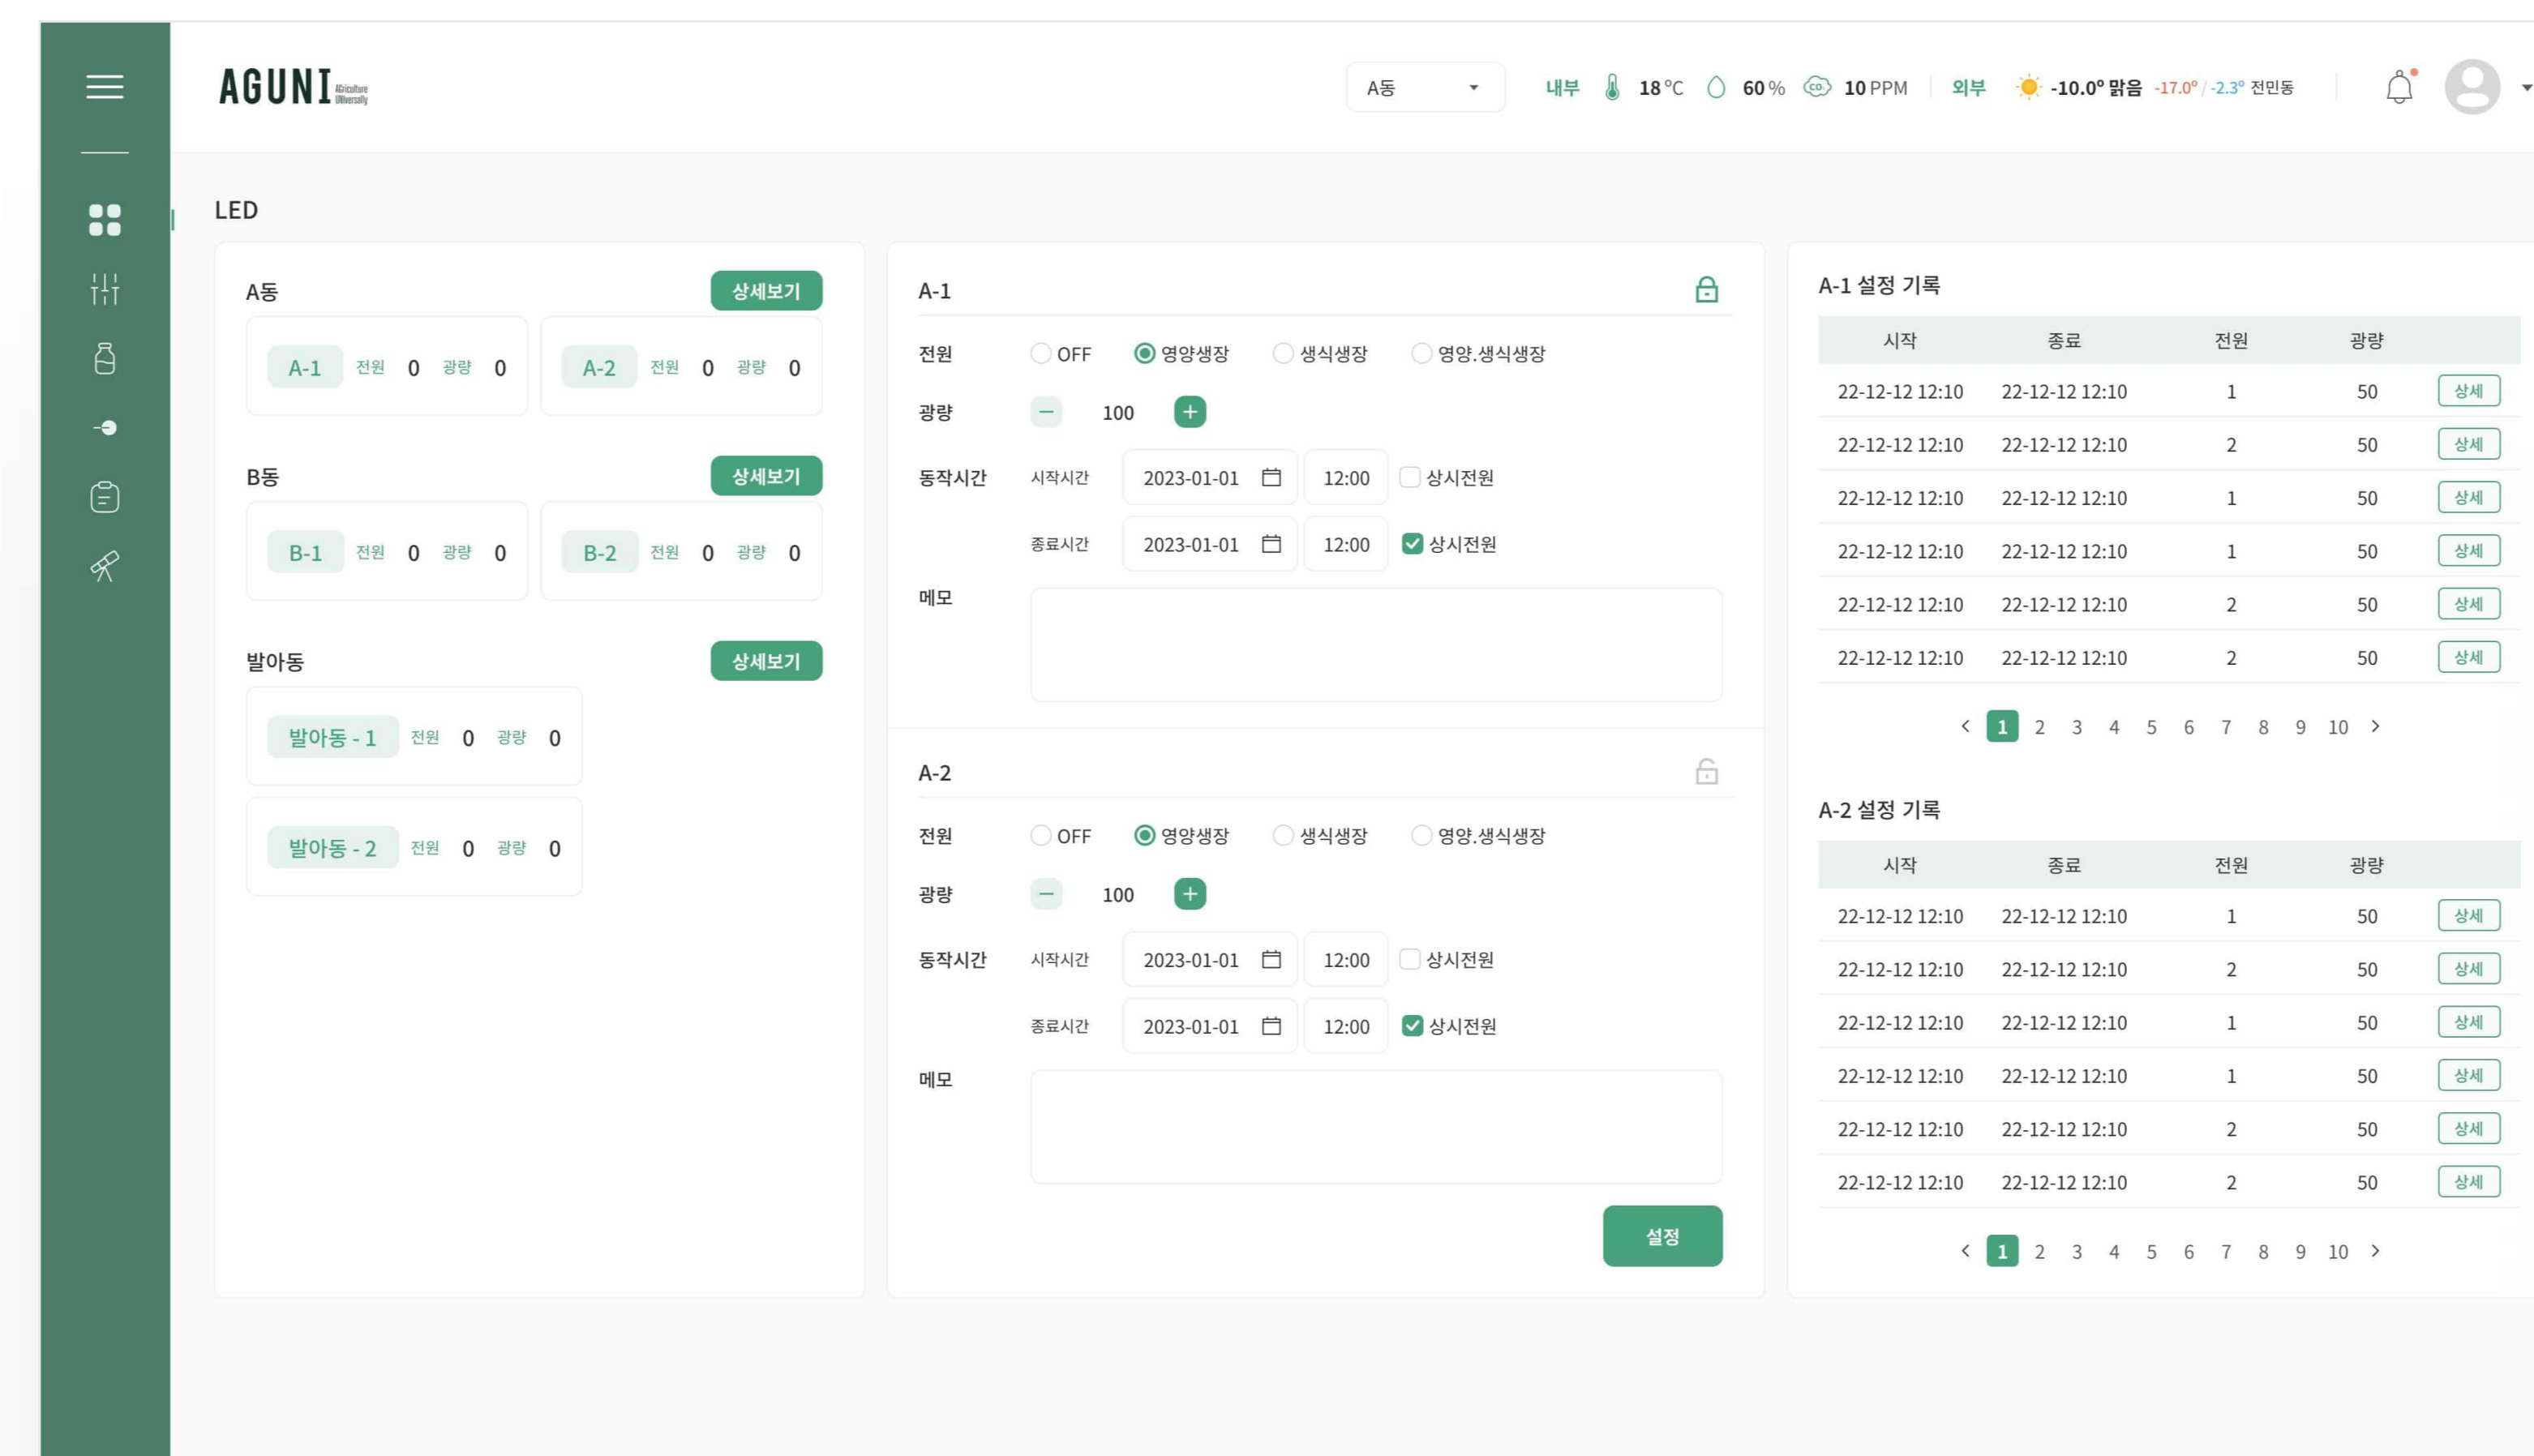

스마트팜 CMS 디자인

AGUNI

프로젝트 기간 2023.02 ~ 2023.02

작업 도구