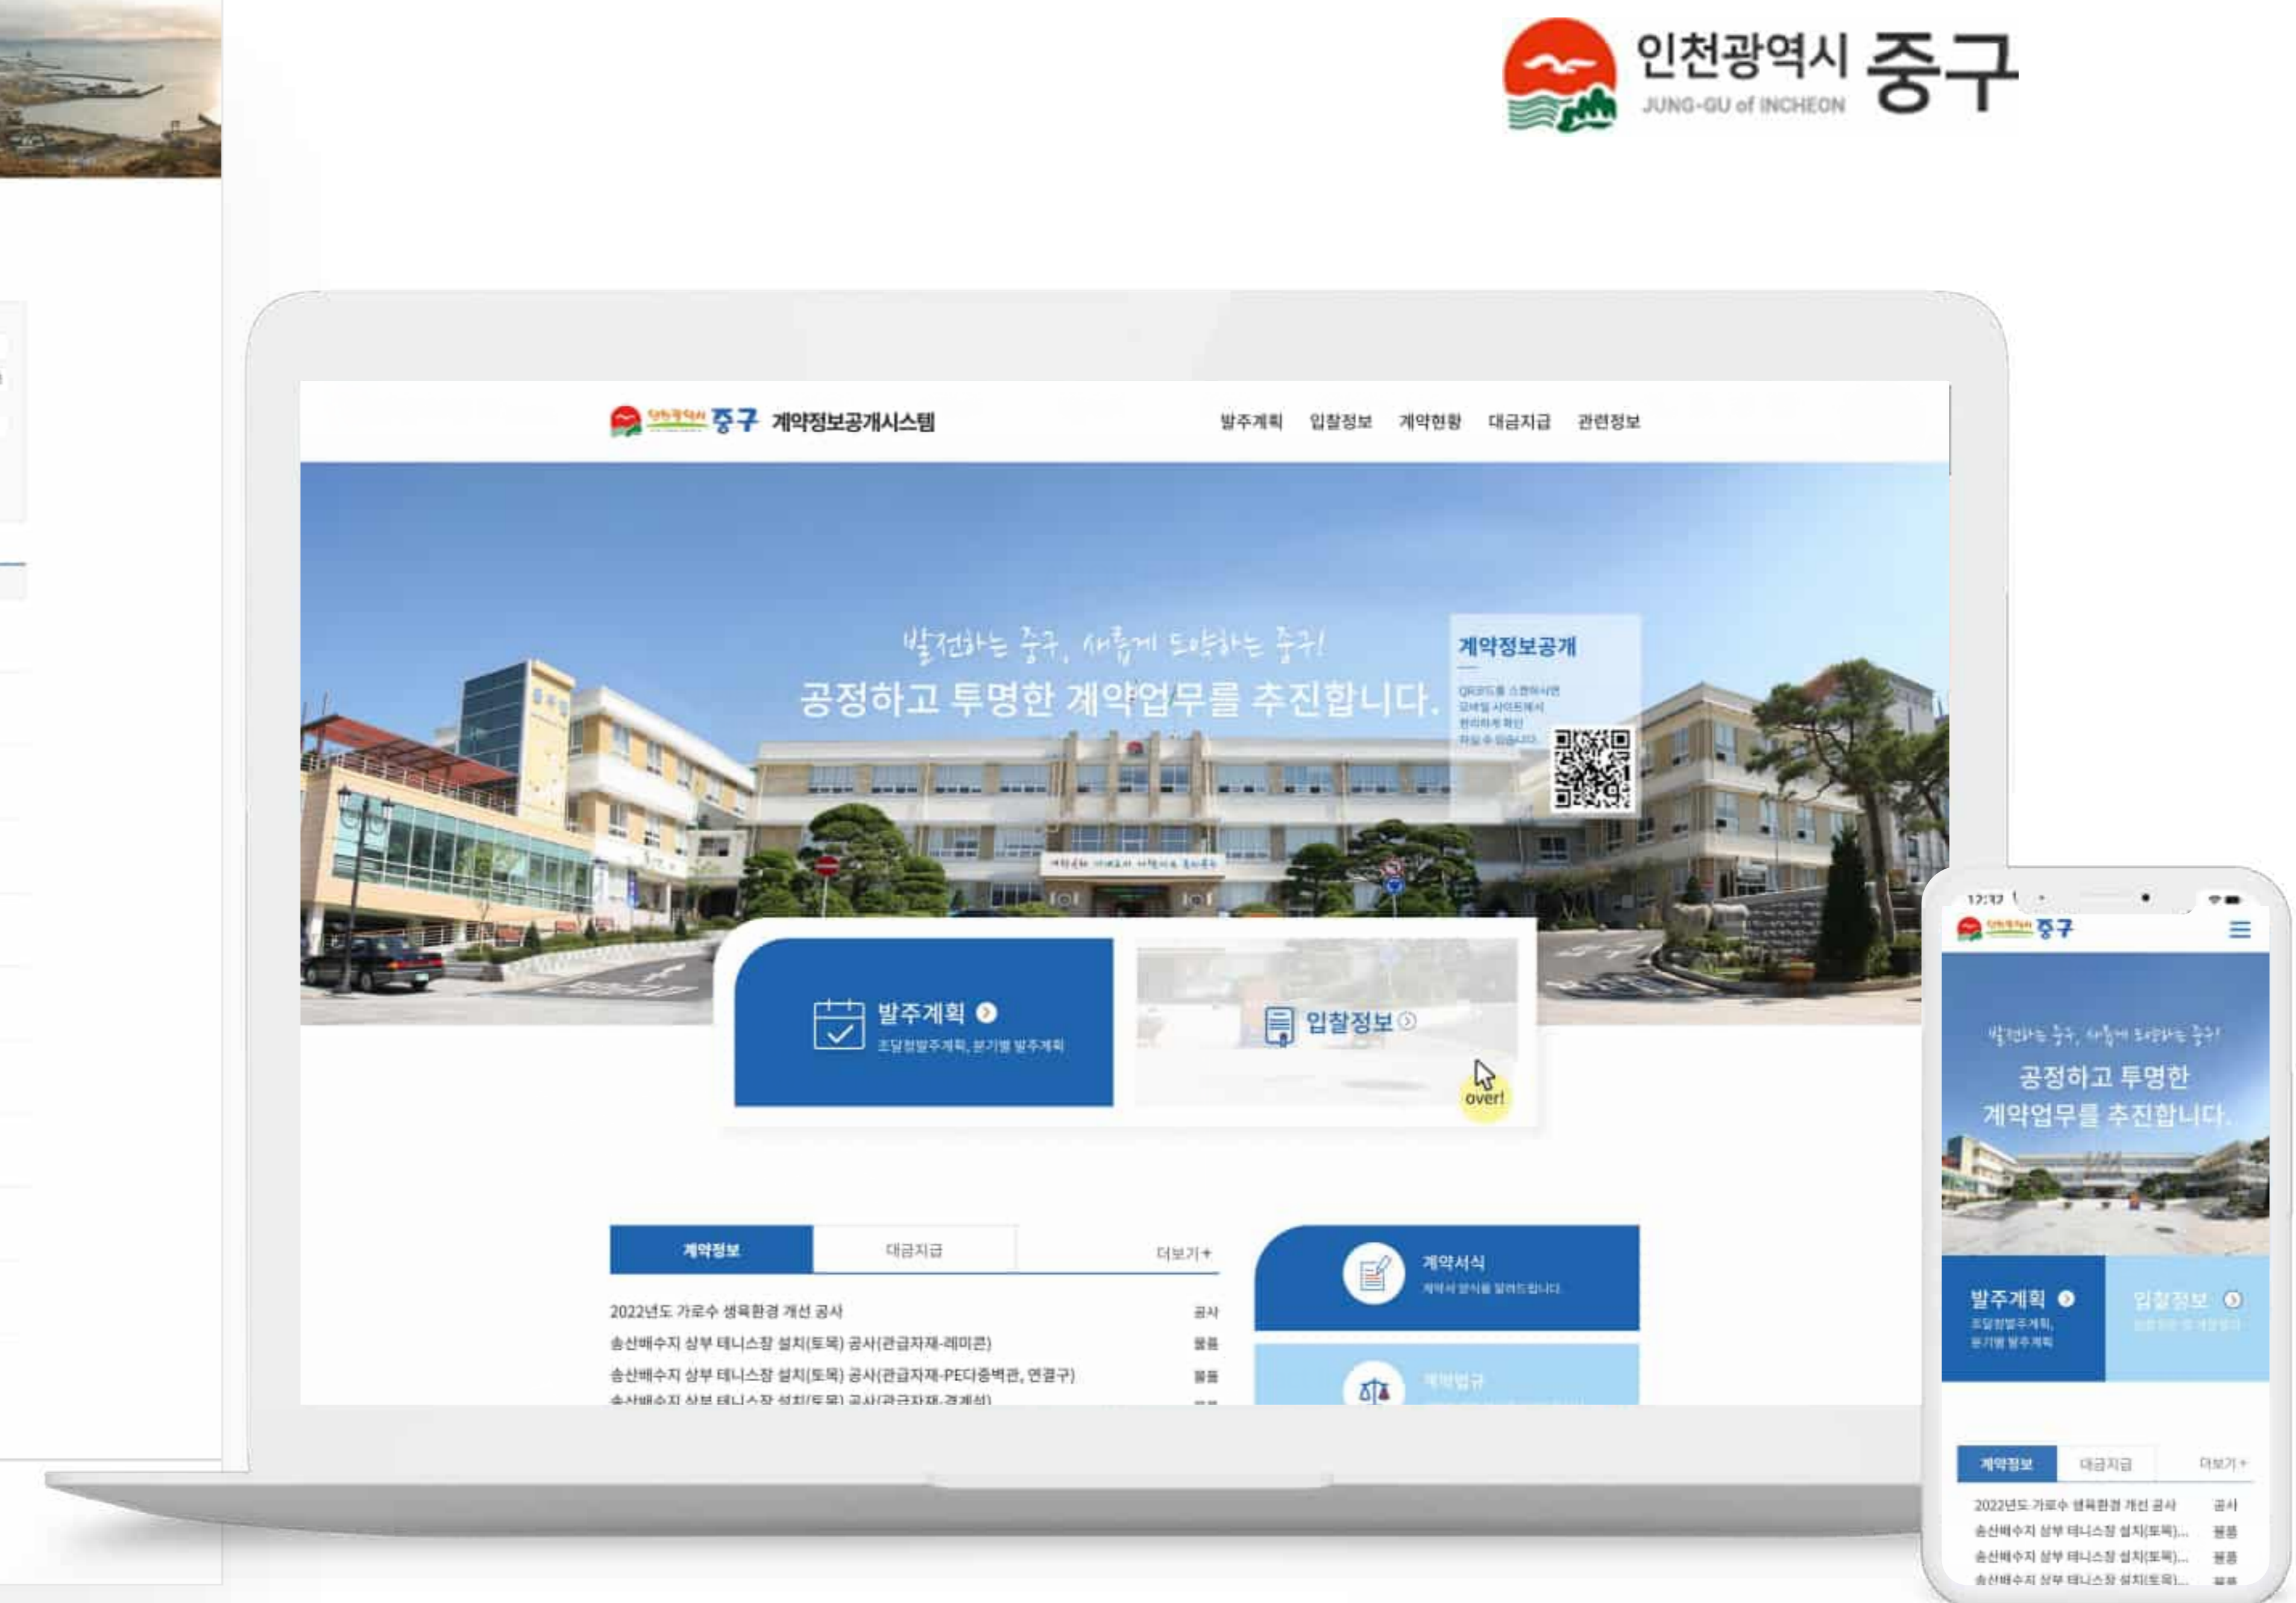

# 인천광역시 중구청 계약정보시스템

인천광역시

프로젝트 기간 2022.05 ~ 2022.06

언어 및 환경

작업 도구