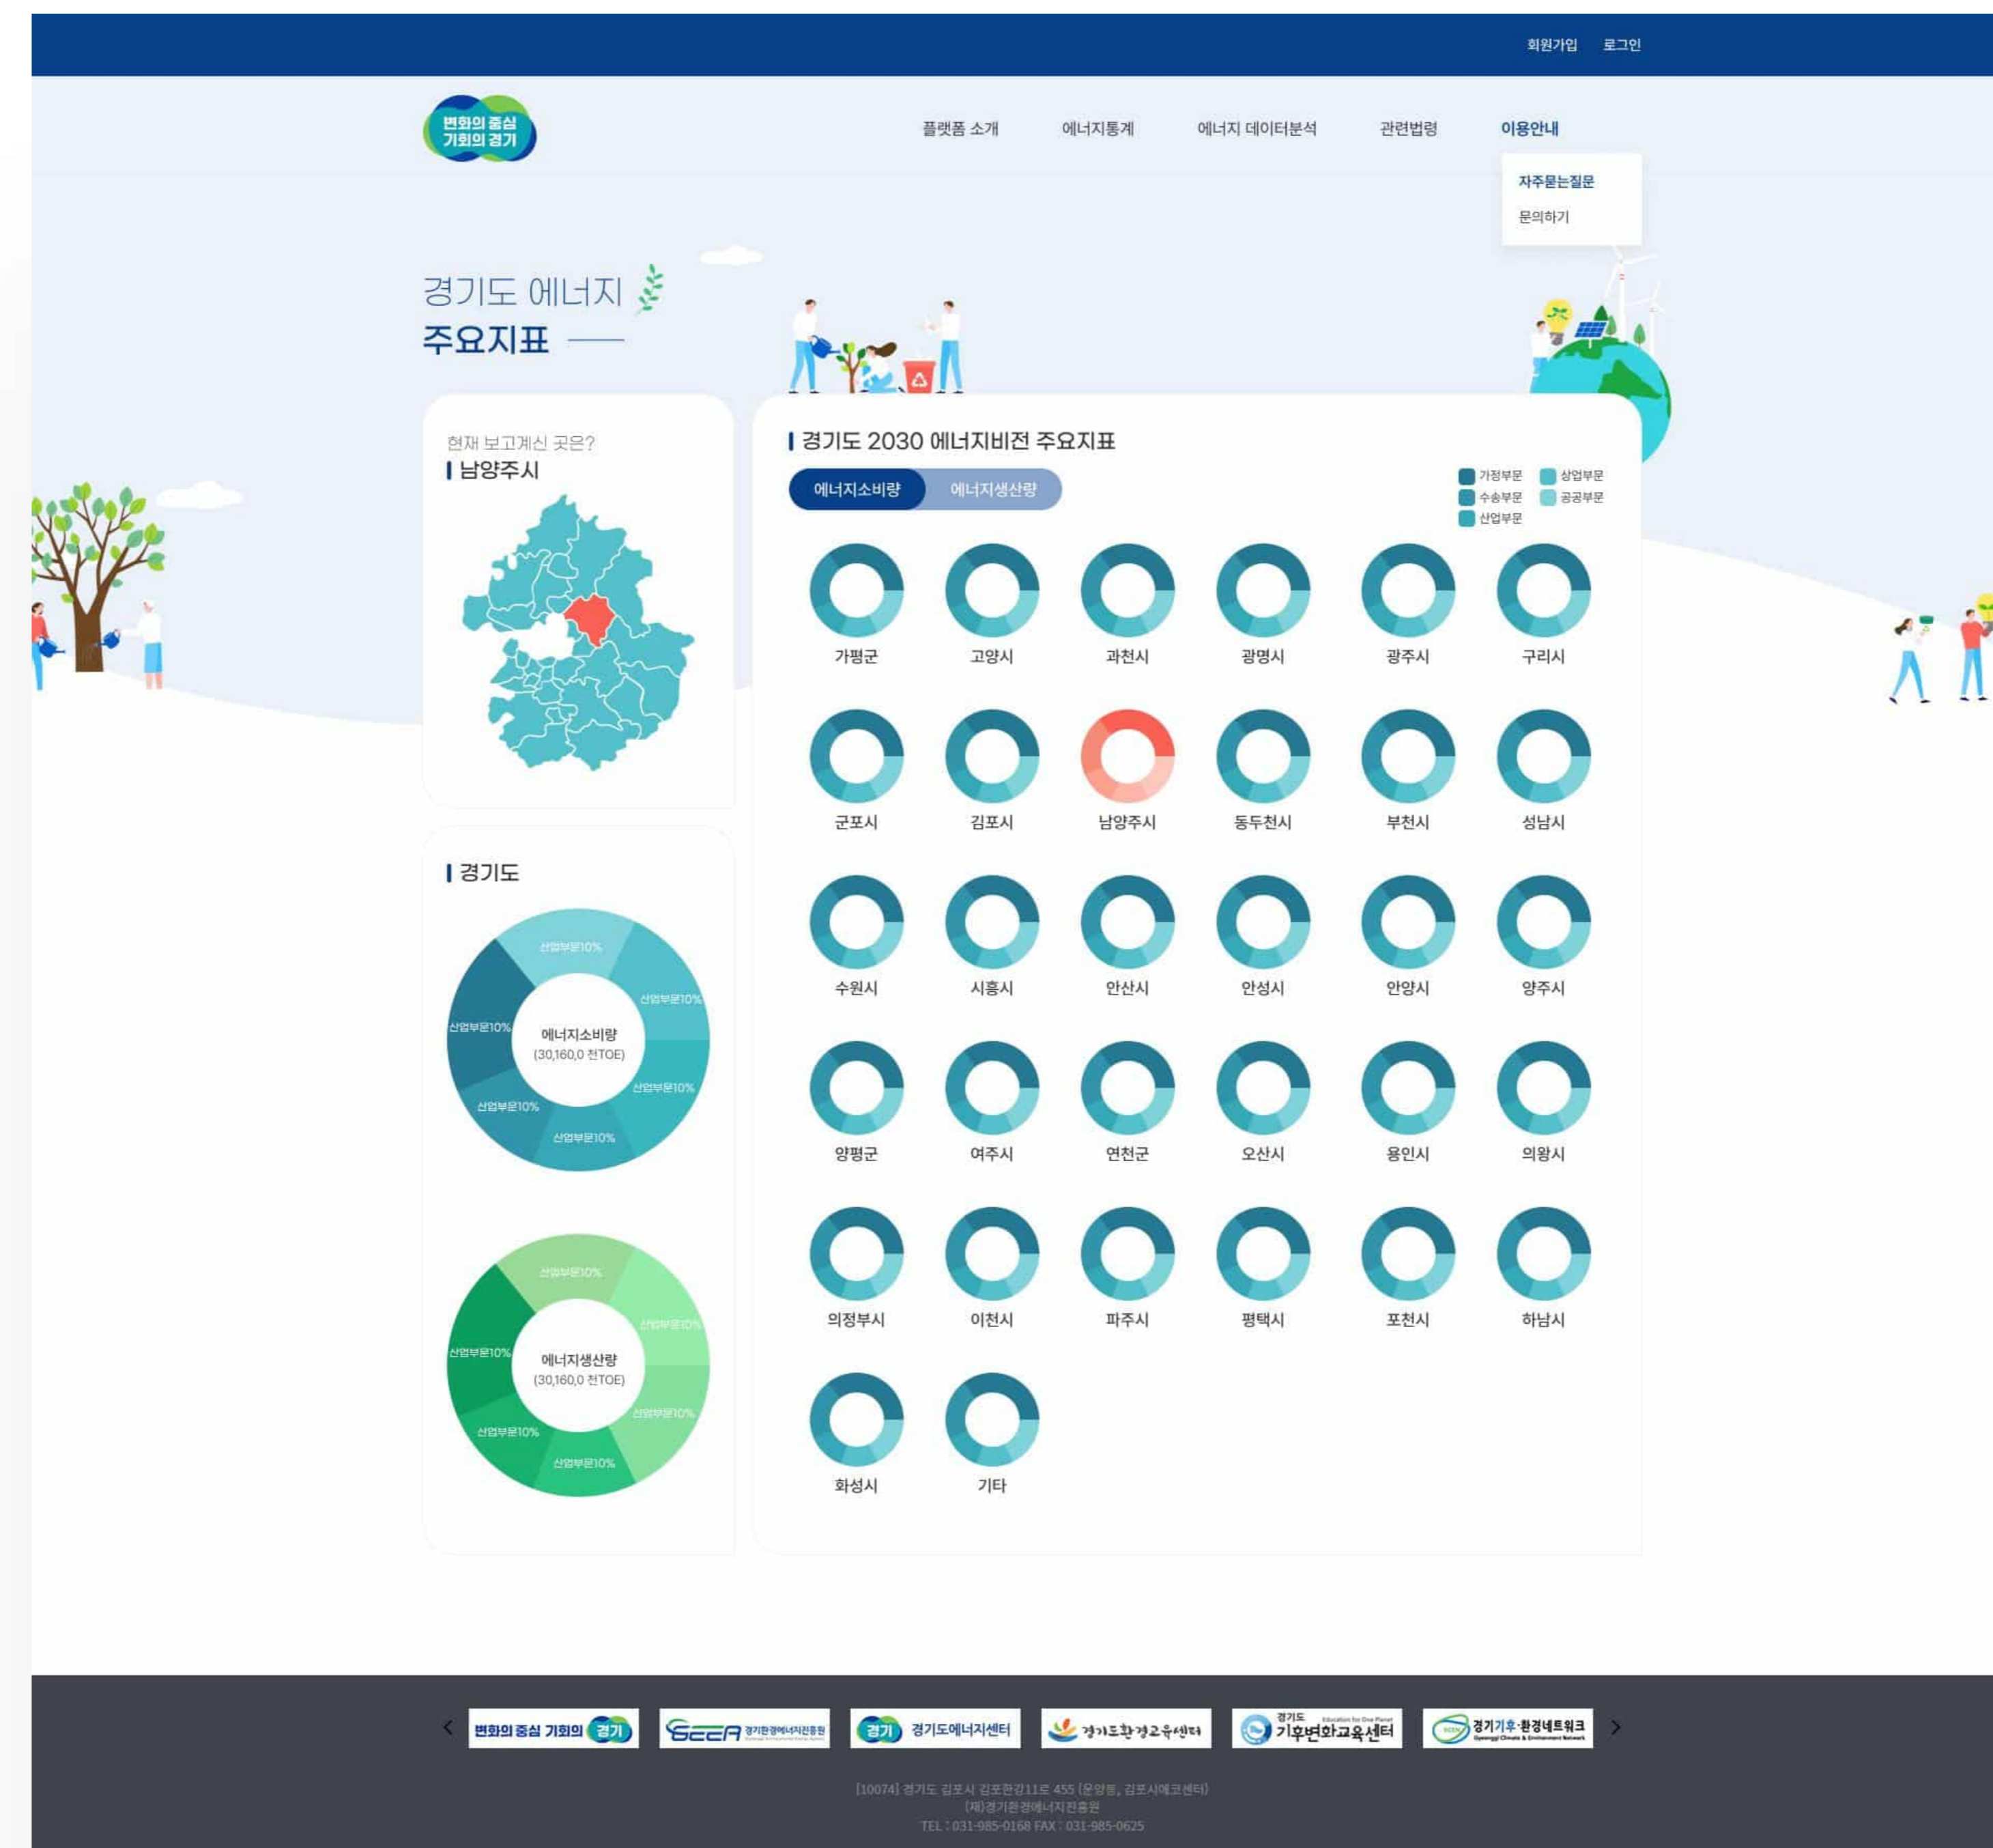

# 경기도 에너지지표 플랫폼

경기환경에너지진흥원

프로젝트 기간 2023. 05 ~ 2023. 05

작업 도구