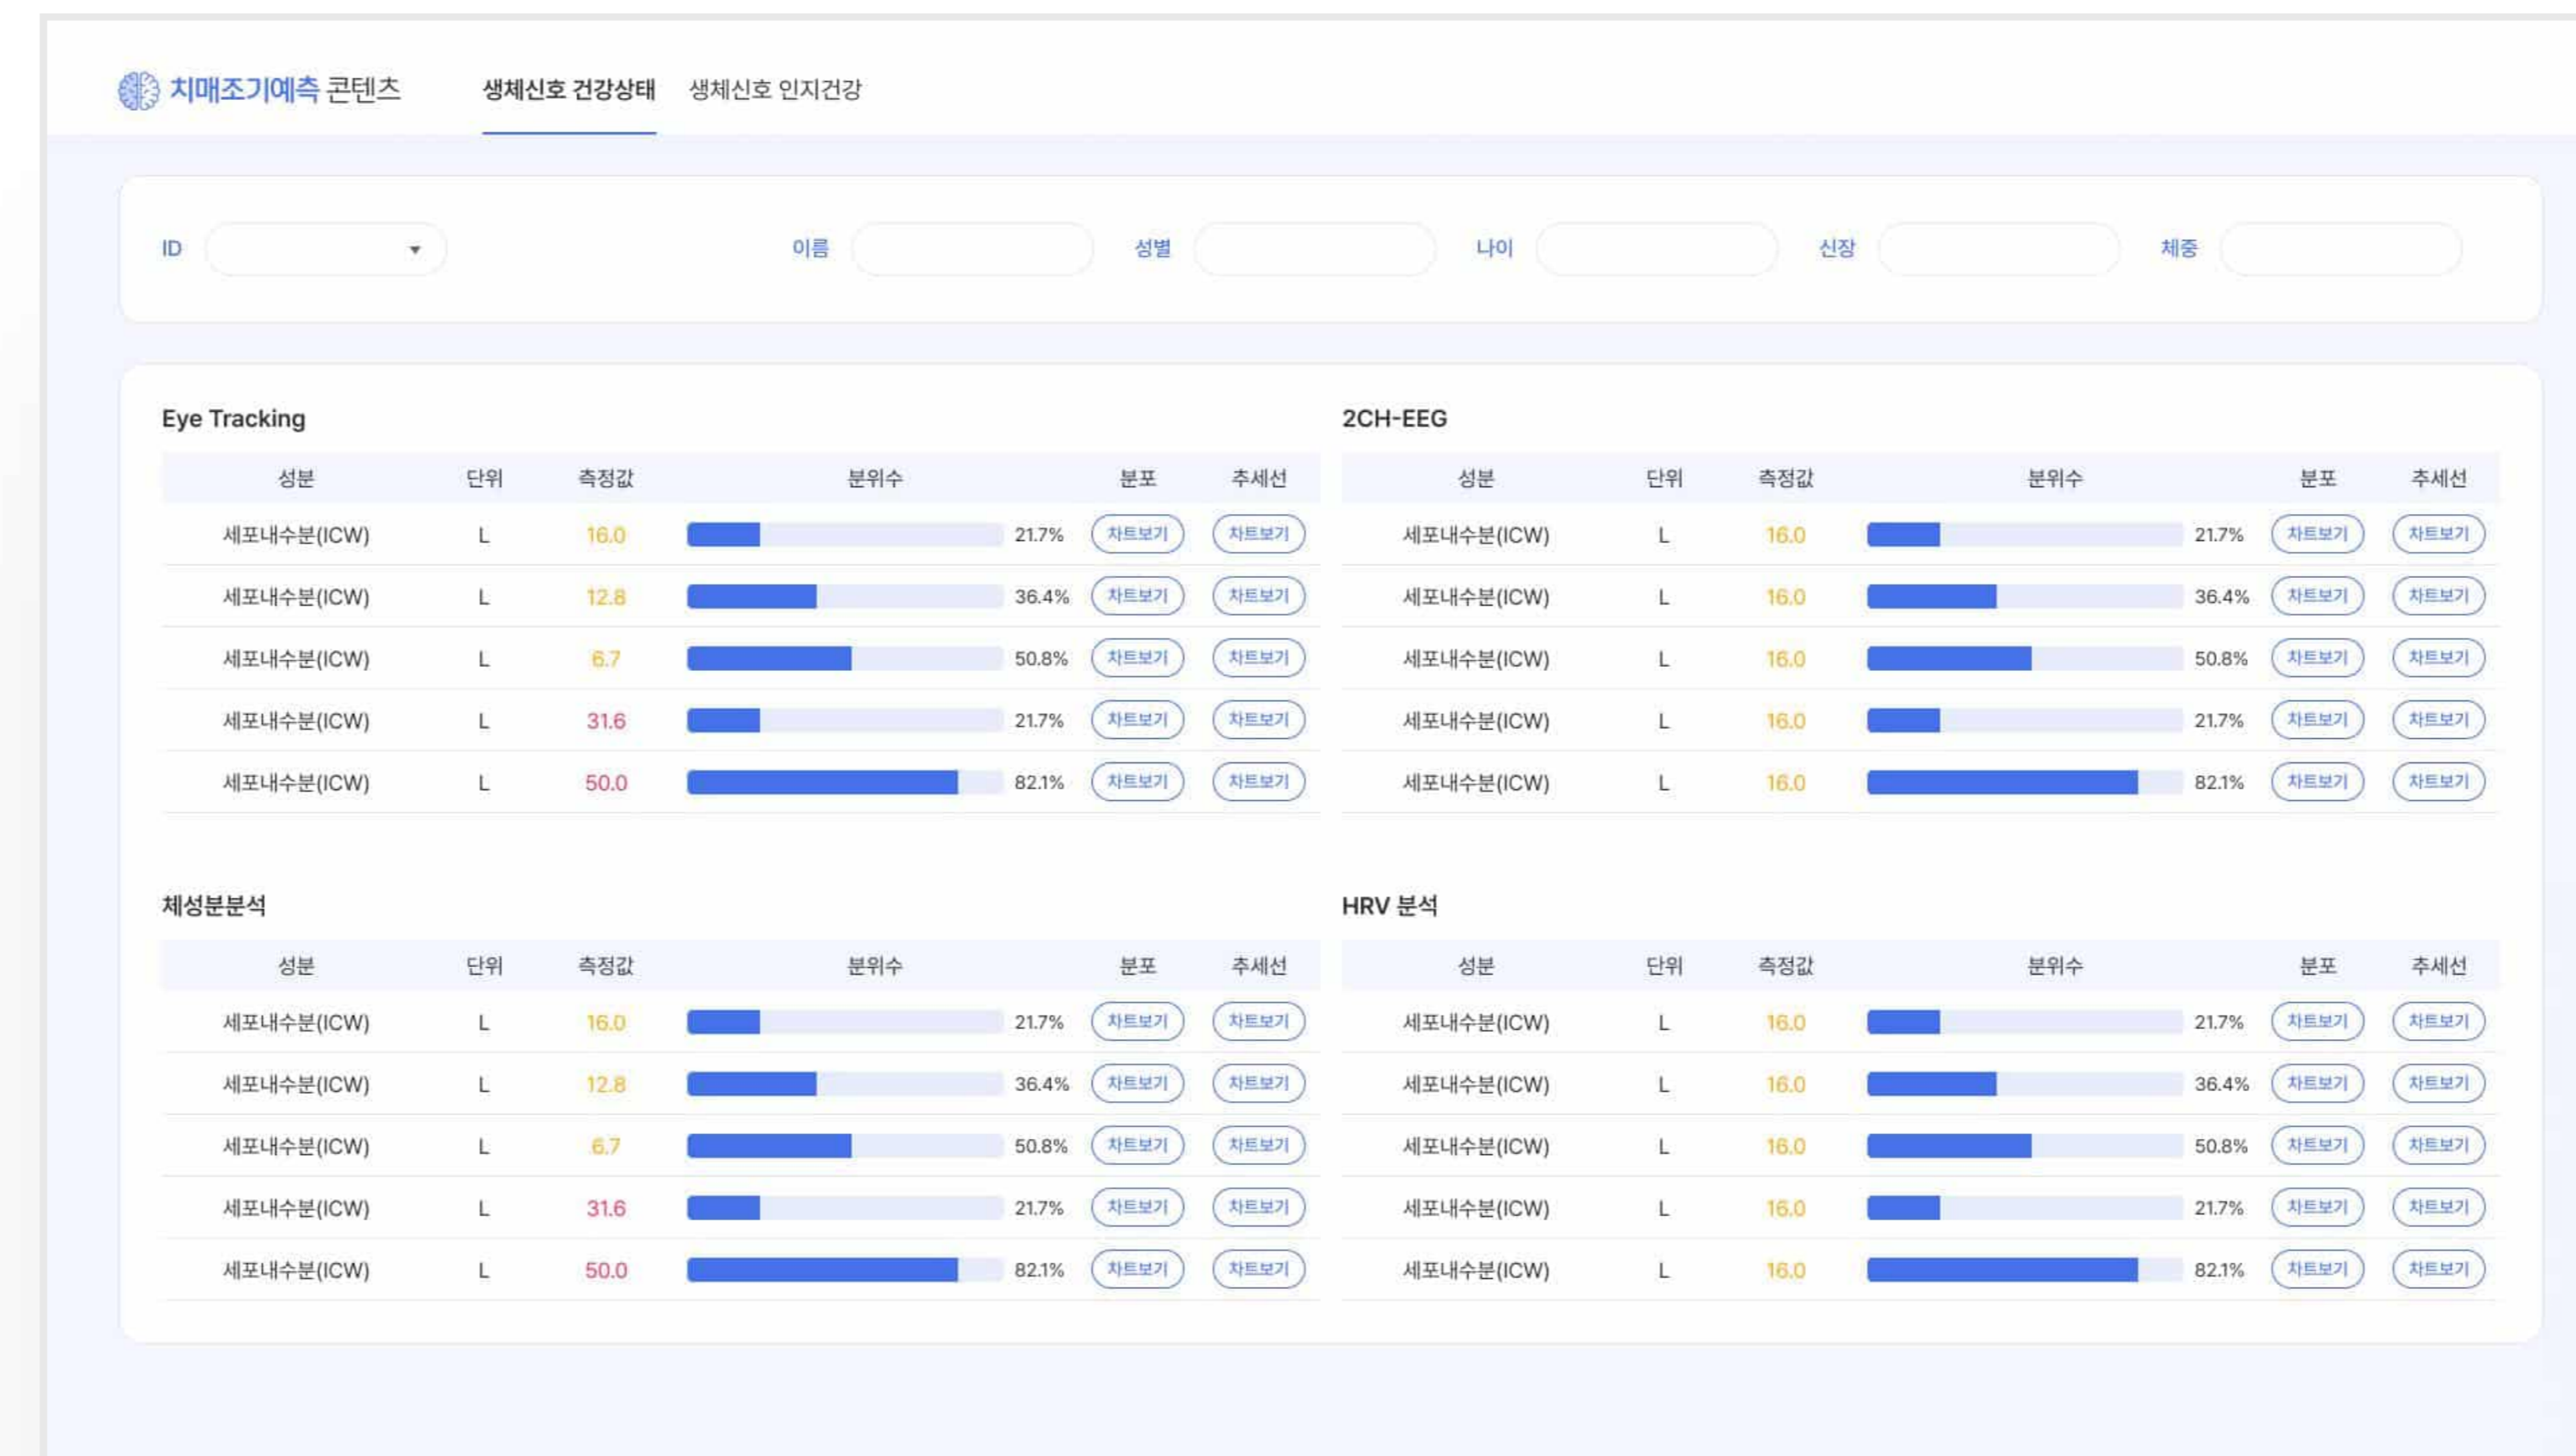

# 치매조기예측콘텐츠 플랫폼 구축

한국한의학연구원

프로젝트 기간 2023. 01 ~ 2023. 01

언어 및 환경

작업 도구