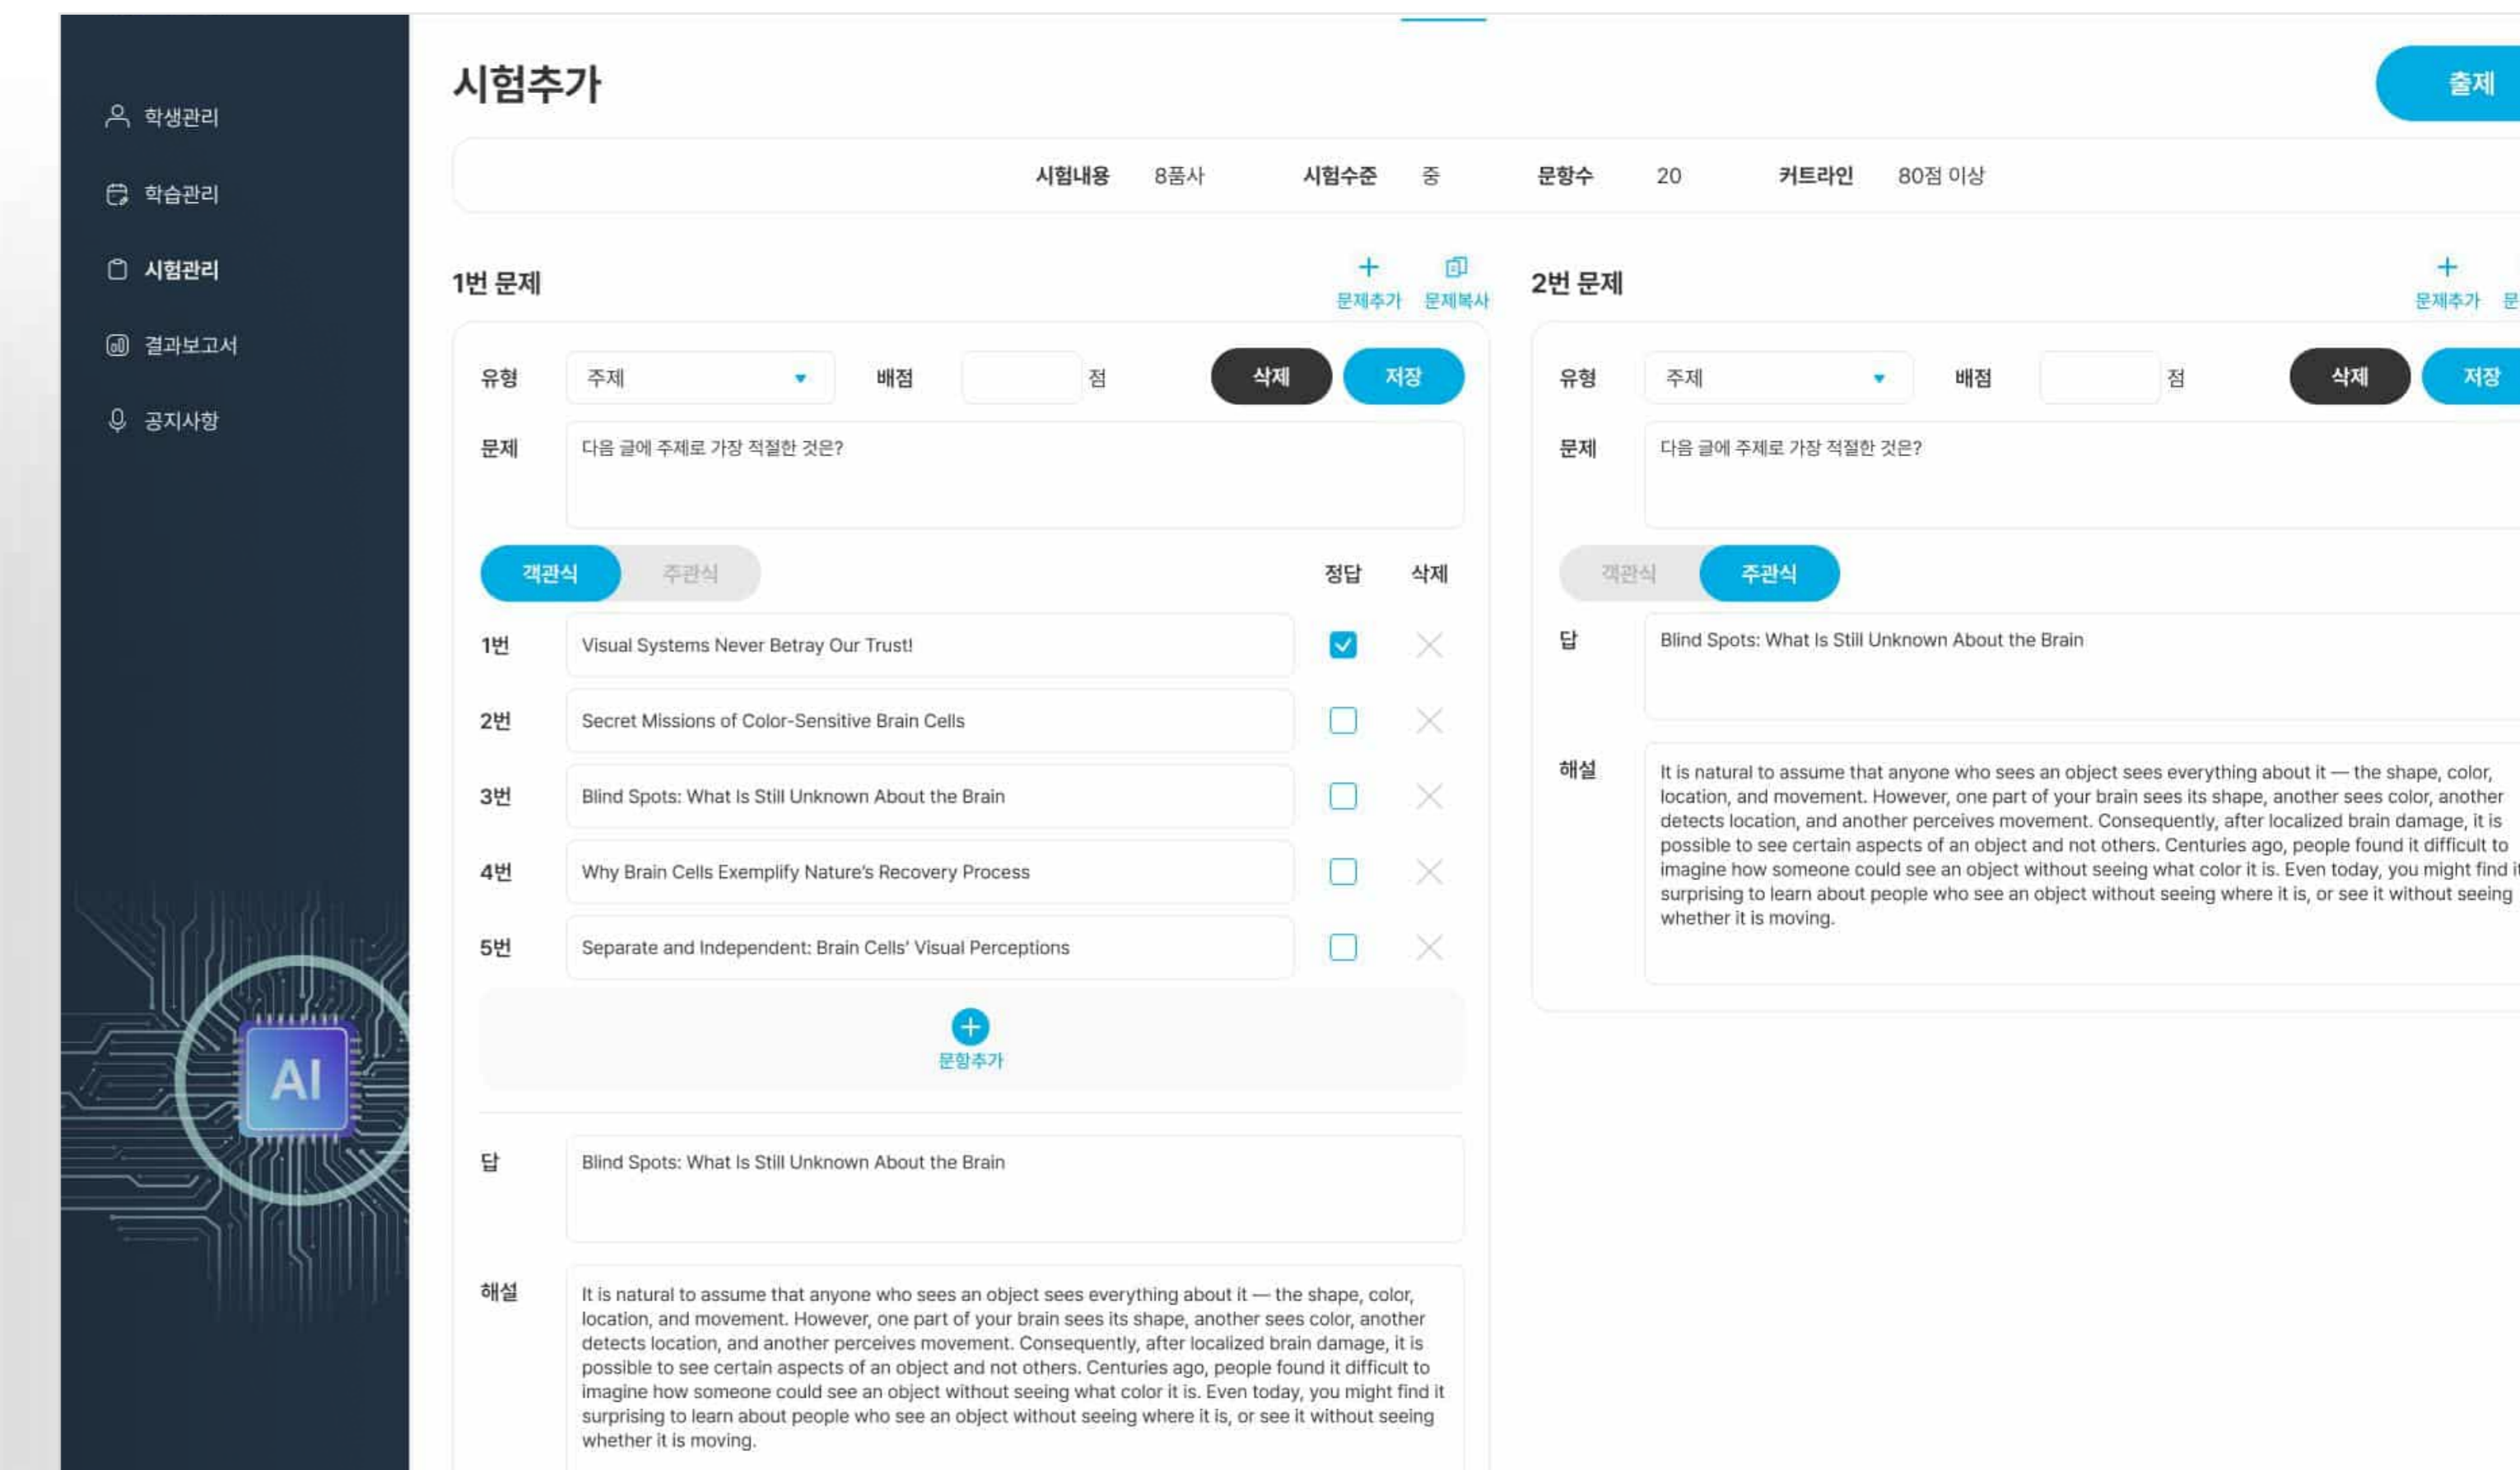

학원학습관리플랫폼 디자인

시그니처스터디

프로젝트 기간 2023. 05 ~ 2023. 05

작업 도구