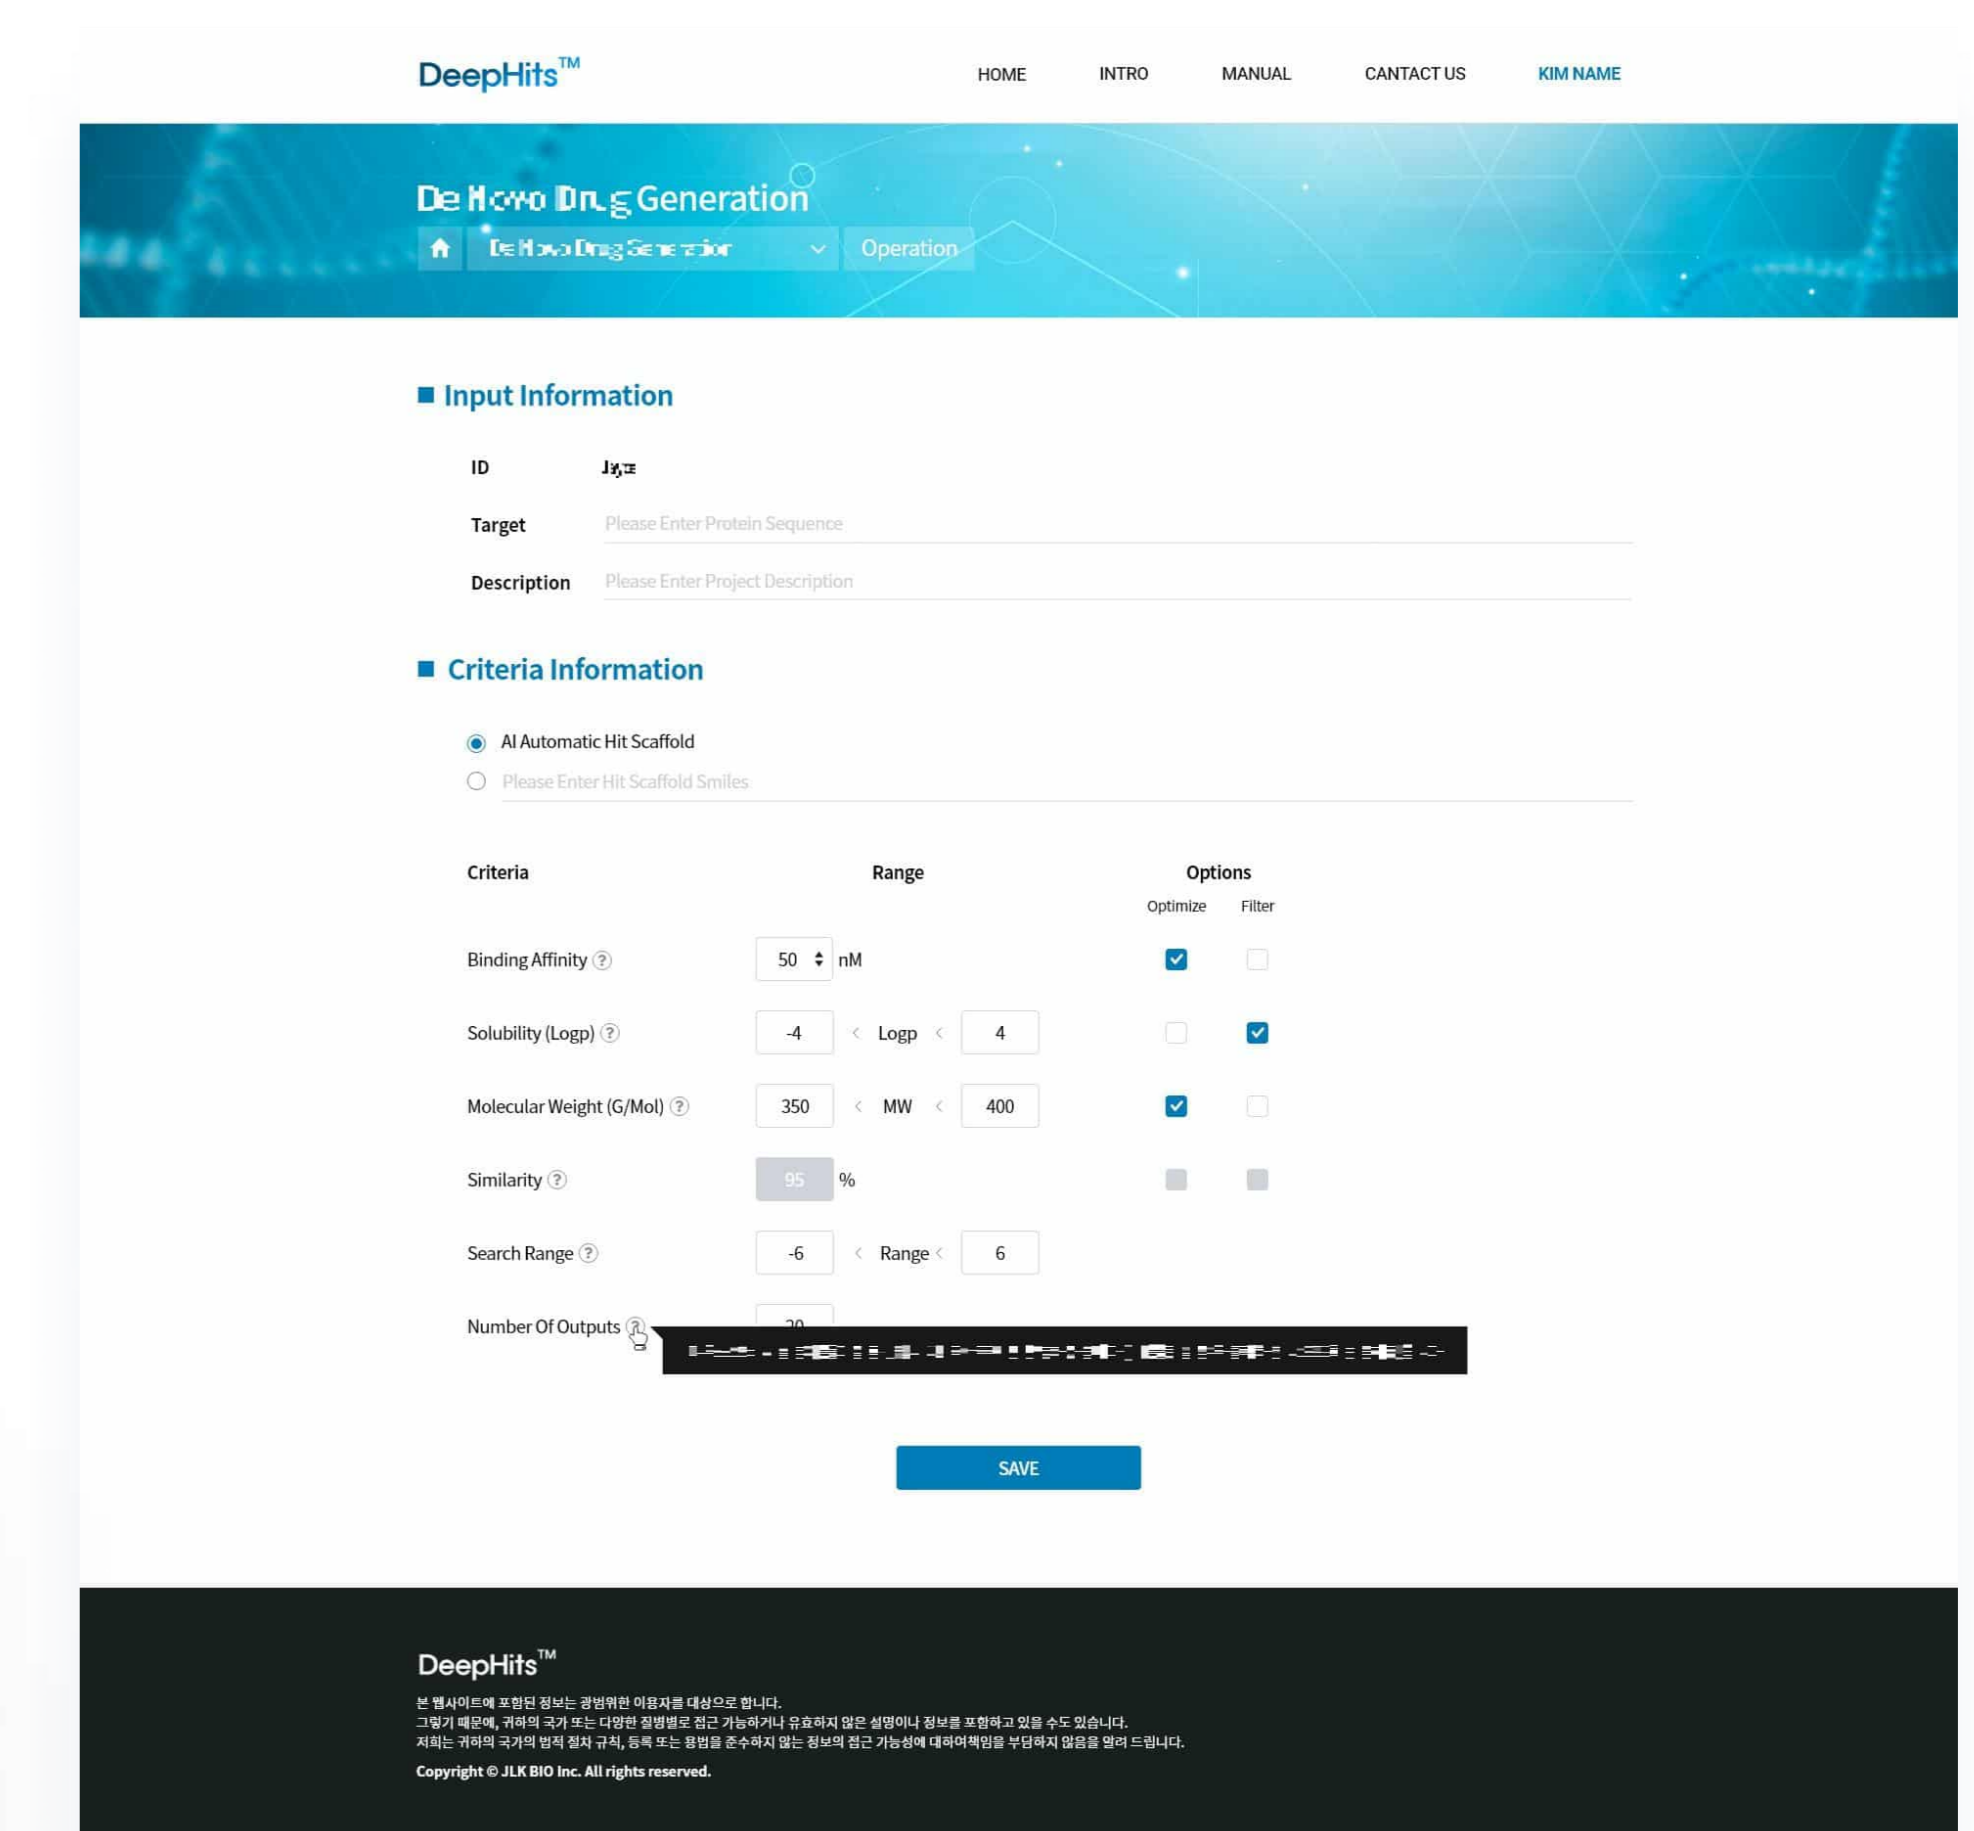

# 신약개발 연구데이터 관리시스템

JLK바이오

프로젝트 기간 2021. 05 ~ 2021. 07

언어 및 환경

작업 도구