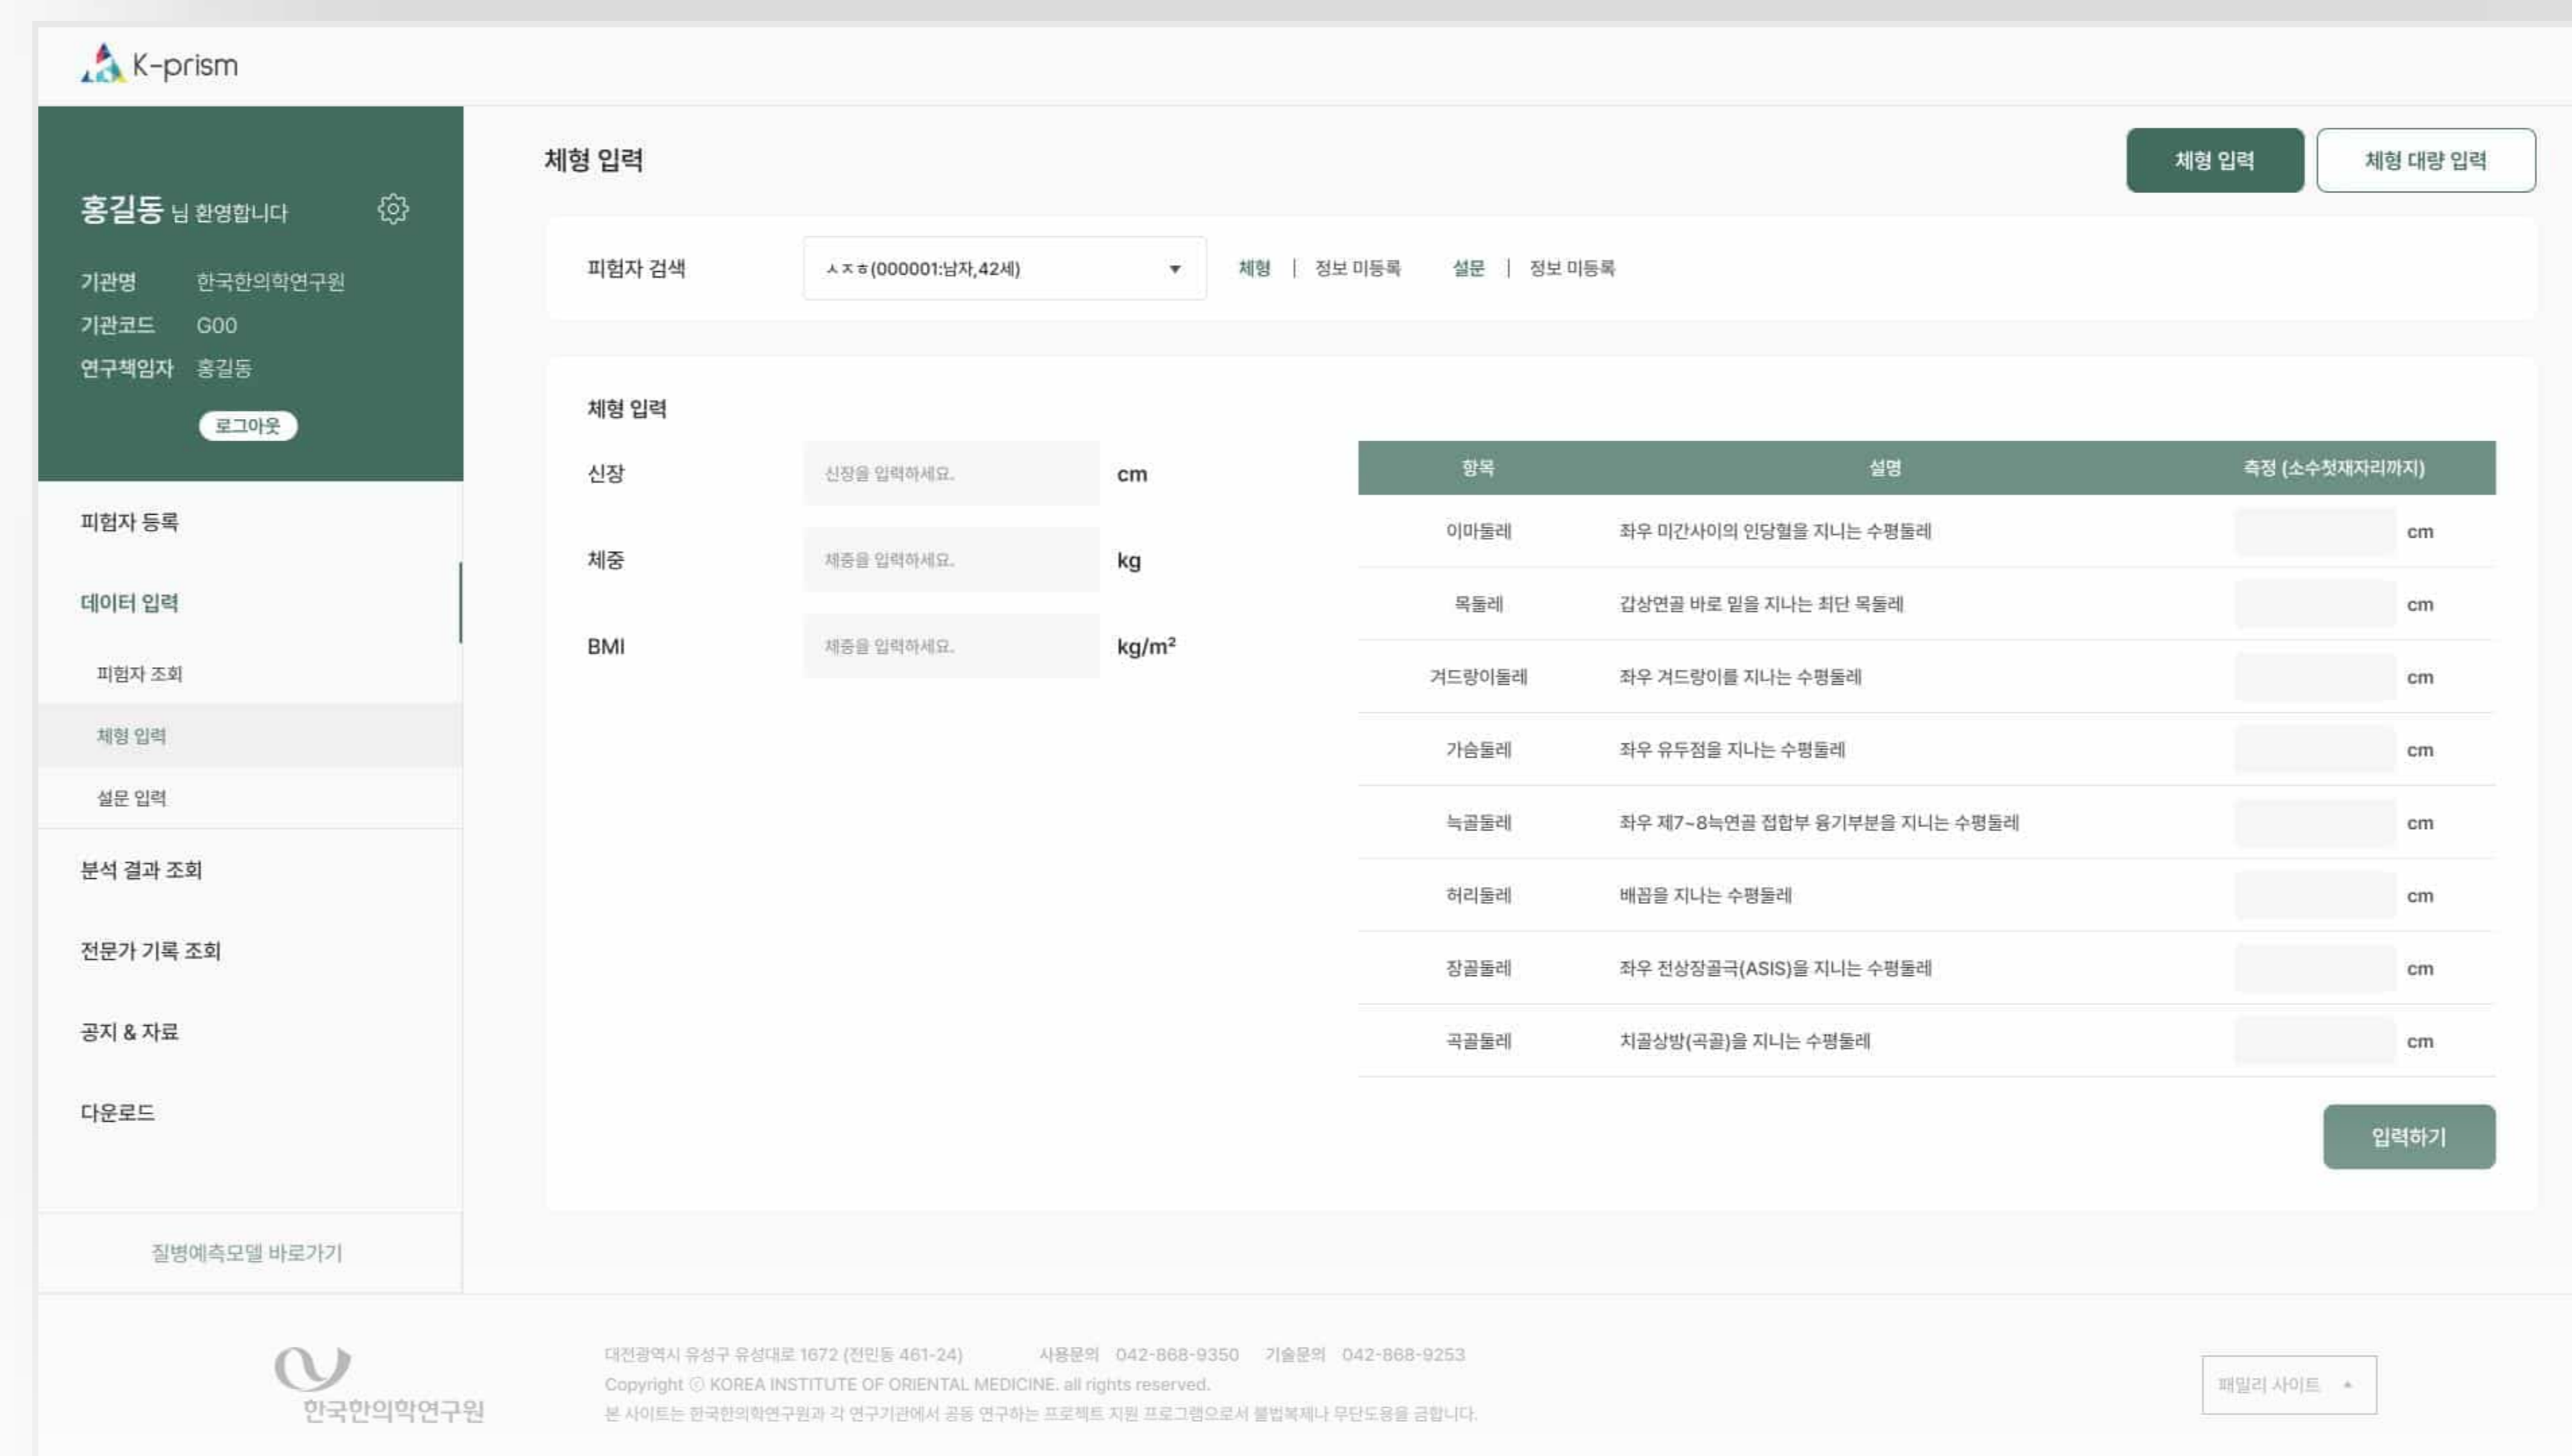

# 한의학연구원 K-PRISM 구축

한국한의학연구원

프로젝트 기간 2023. 01 ~ 2023. 01

언어 및 환경

작업 도구