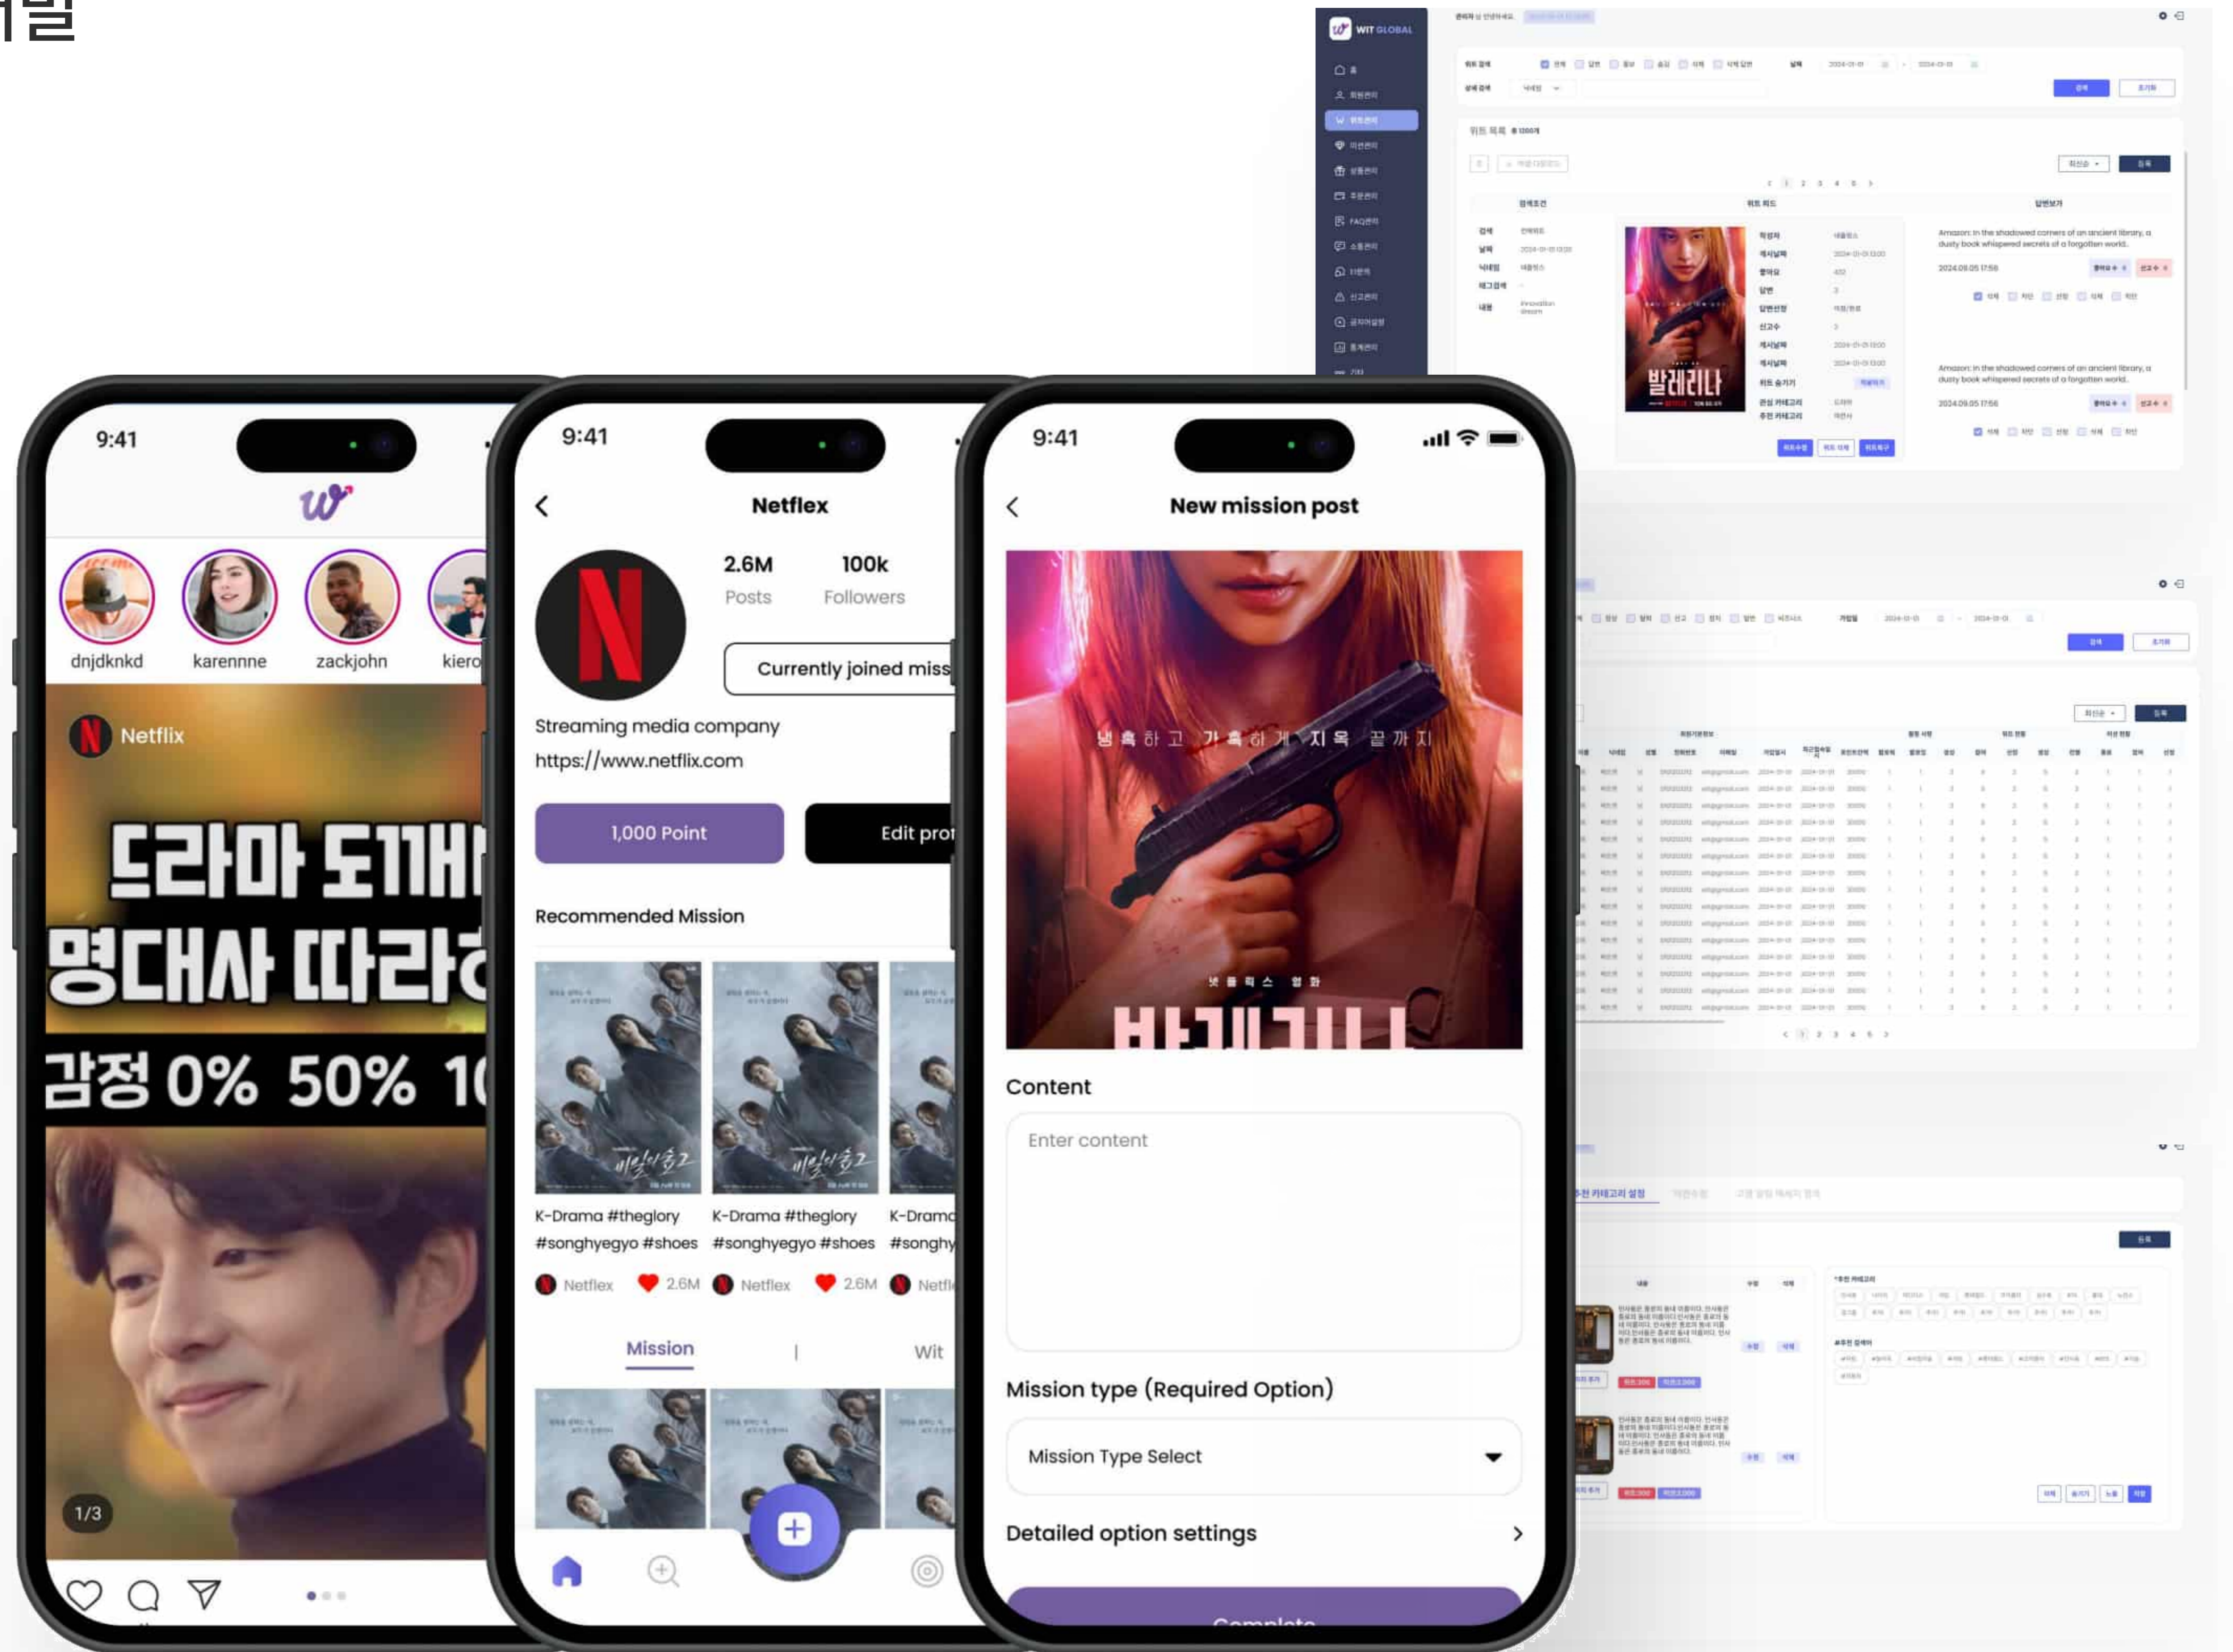

# 참여공유형 SNS 플랫폼 WIT 개발

(주)디오션

프로젝트 기간 2024. 04 ~ 2024. 09

언어 및 환경 android ios

작업 도구