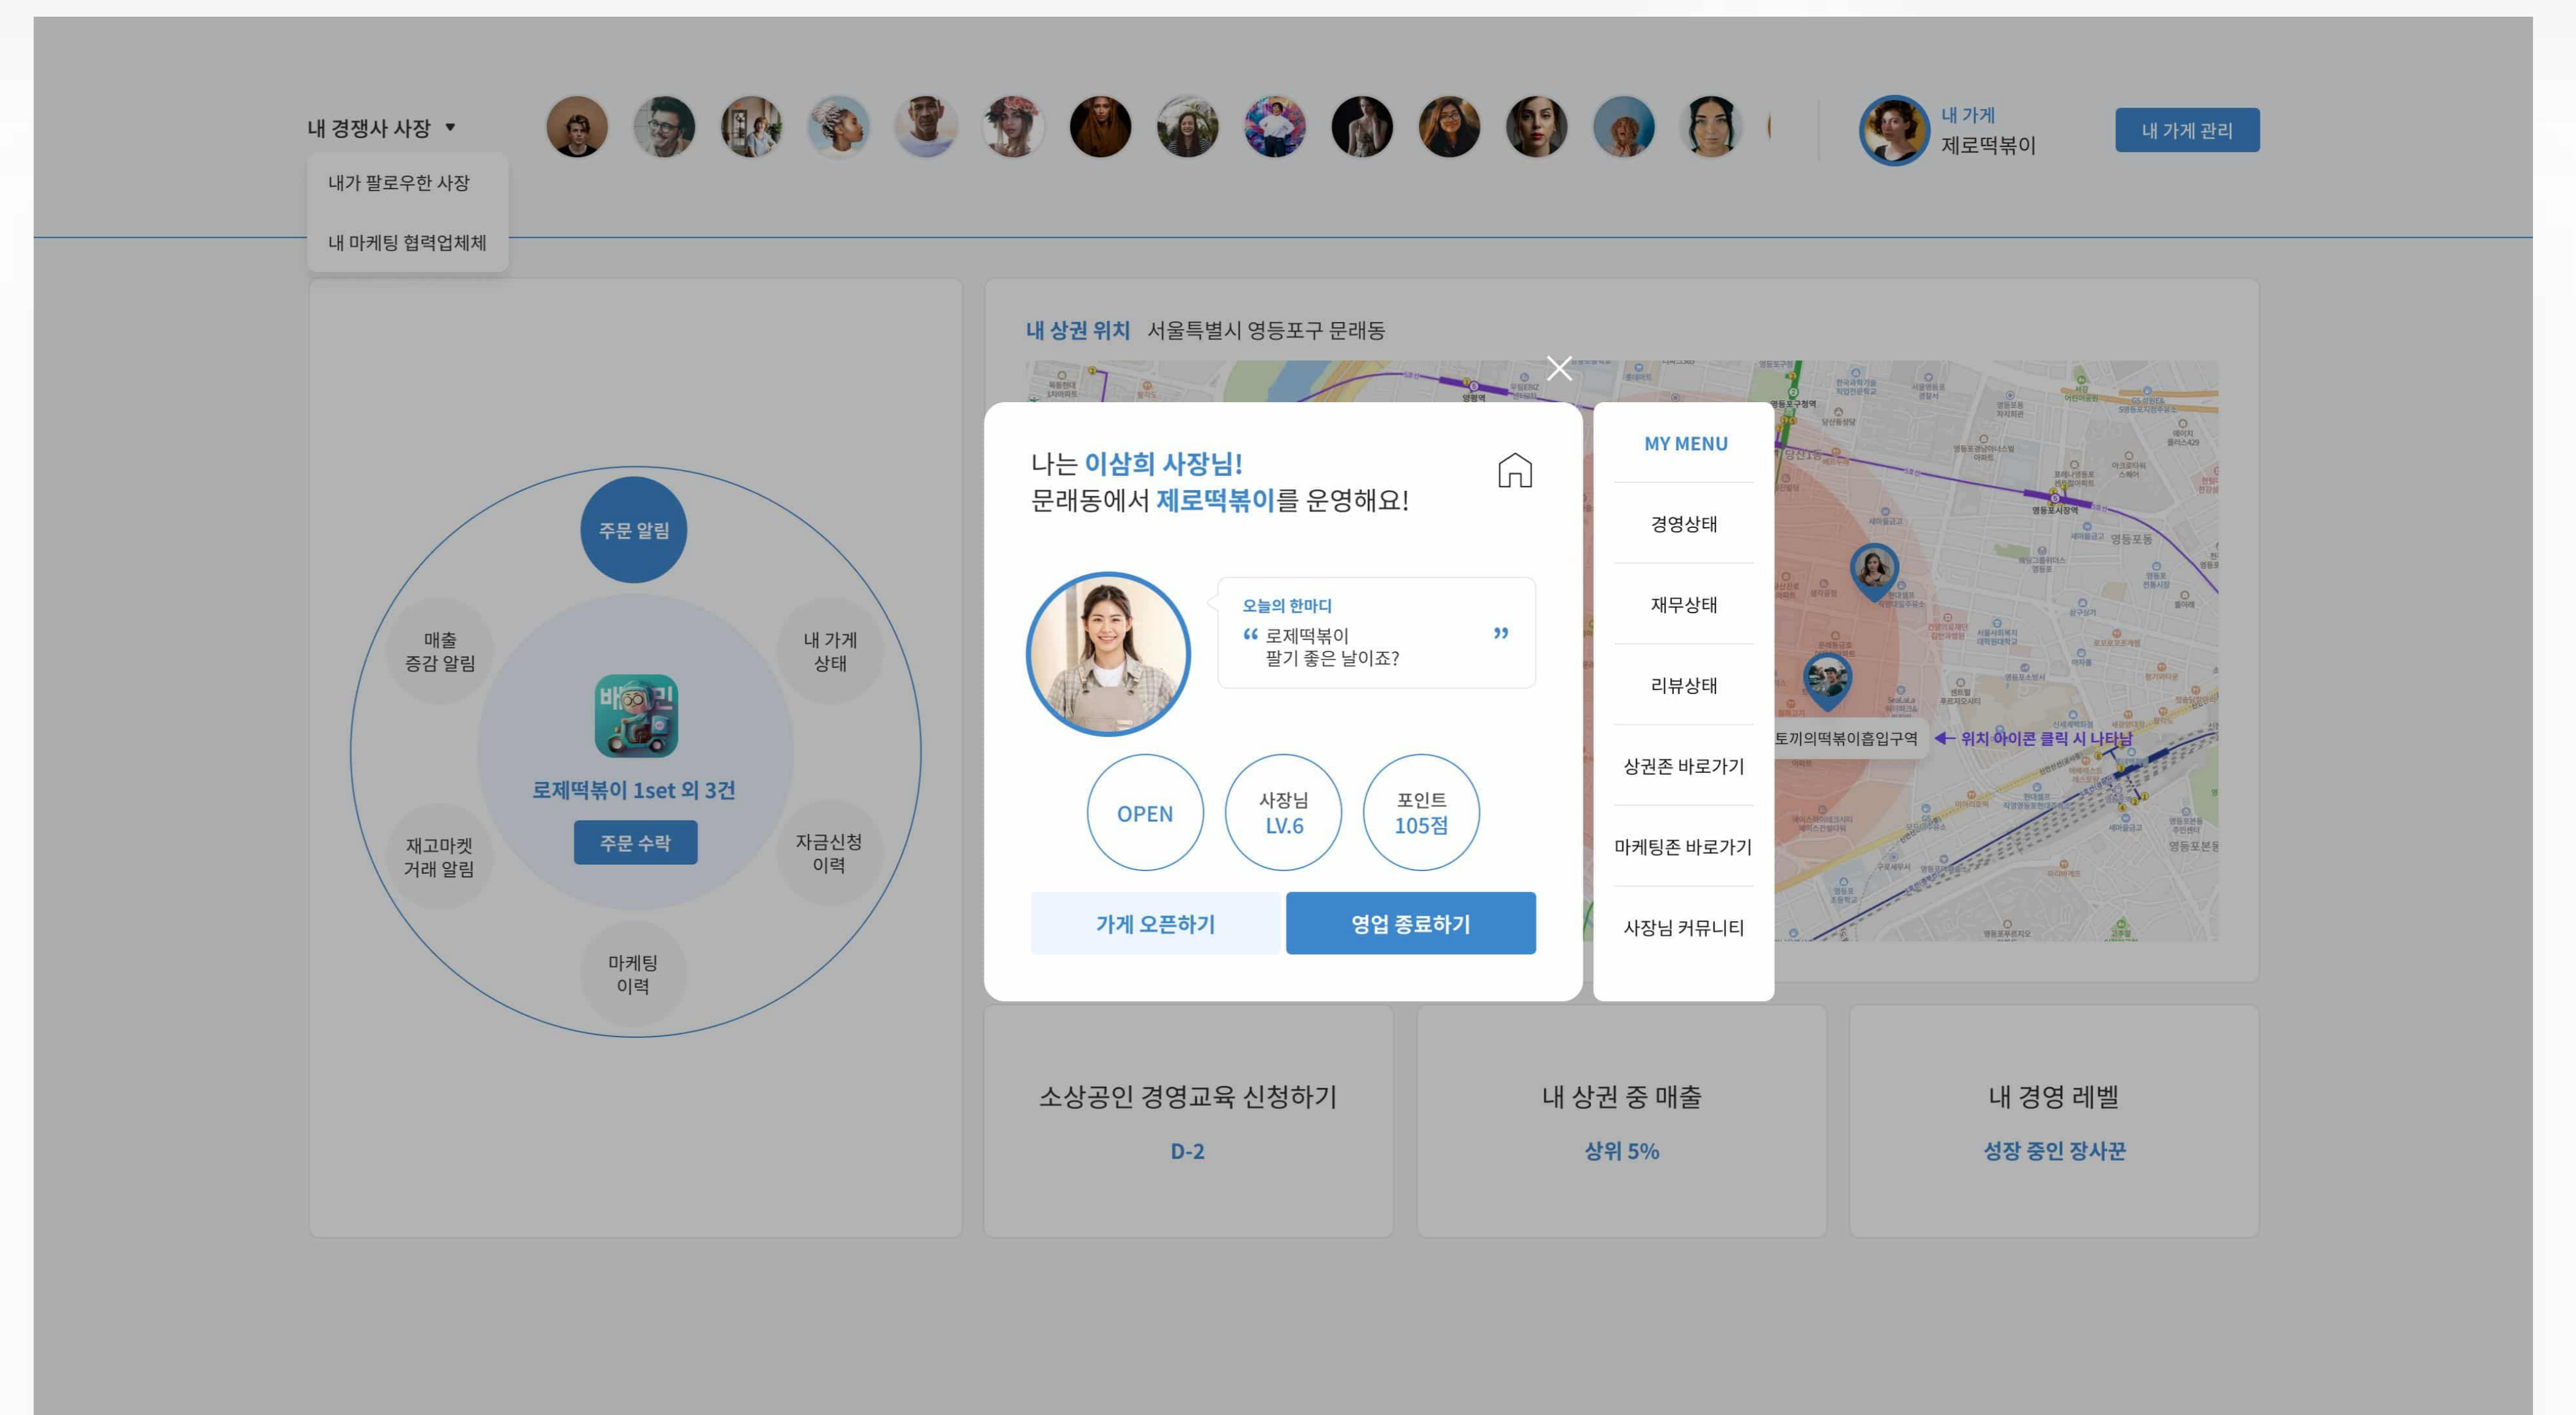

소상공인 알리오올리오 플랫폼

소상공인시장진흥공단

프로젝트 기간 2022. 12 ~ 2022. 12

작업 도구