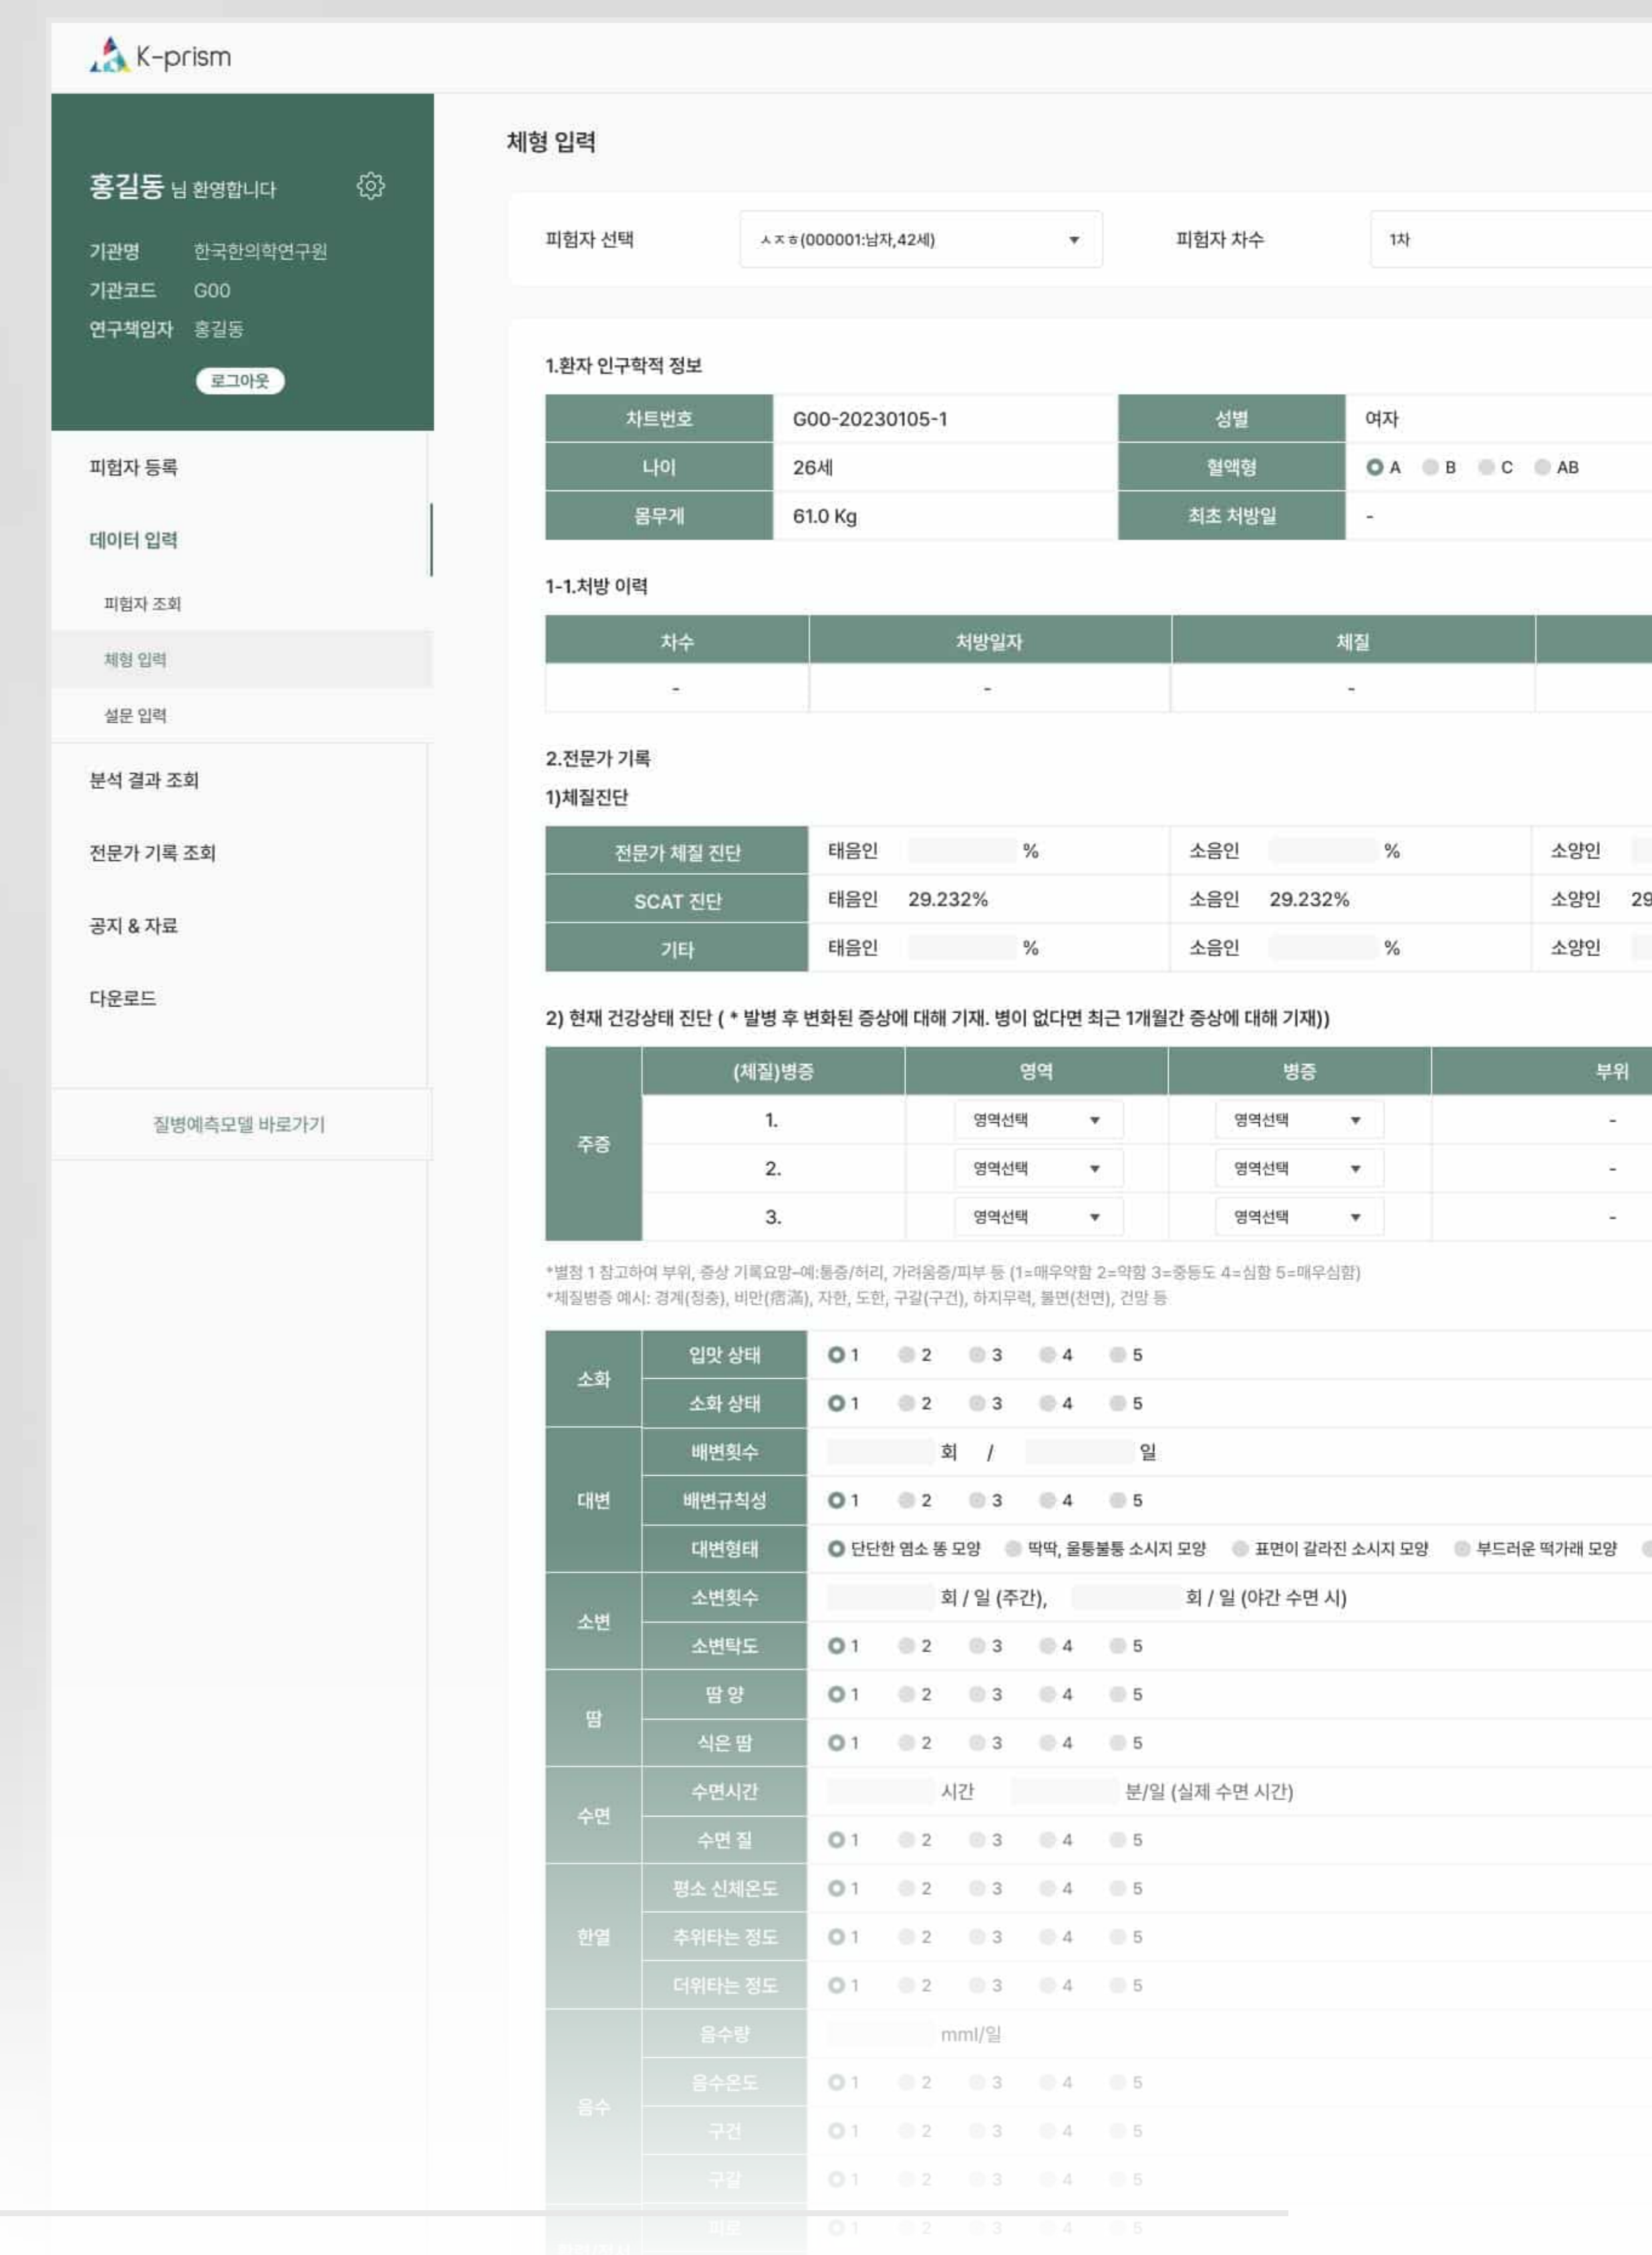

# 한의학연구원 K-PRISM 구축

한국한의학연구원

프로젝트 기간 2023. 01 ~ 2023. 01

언어 및 환경

작업 도구