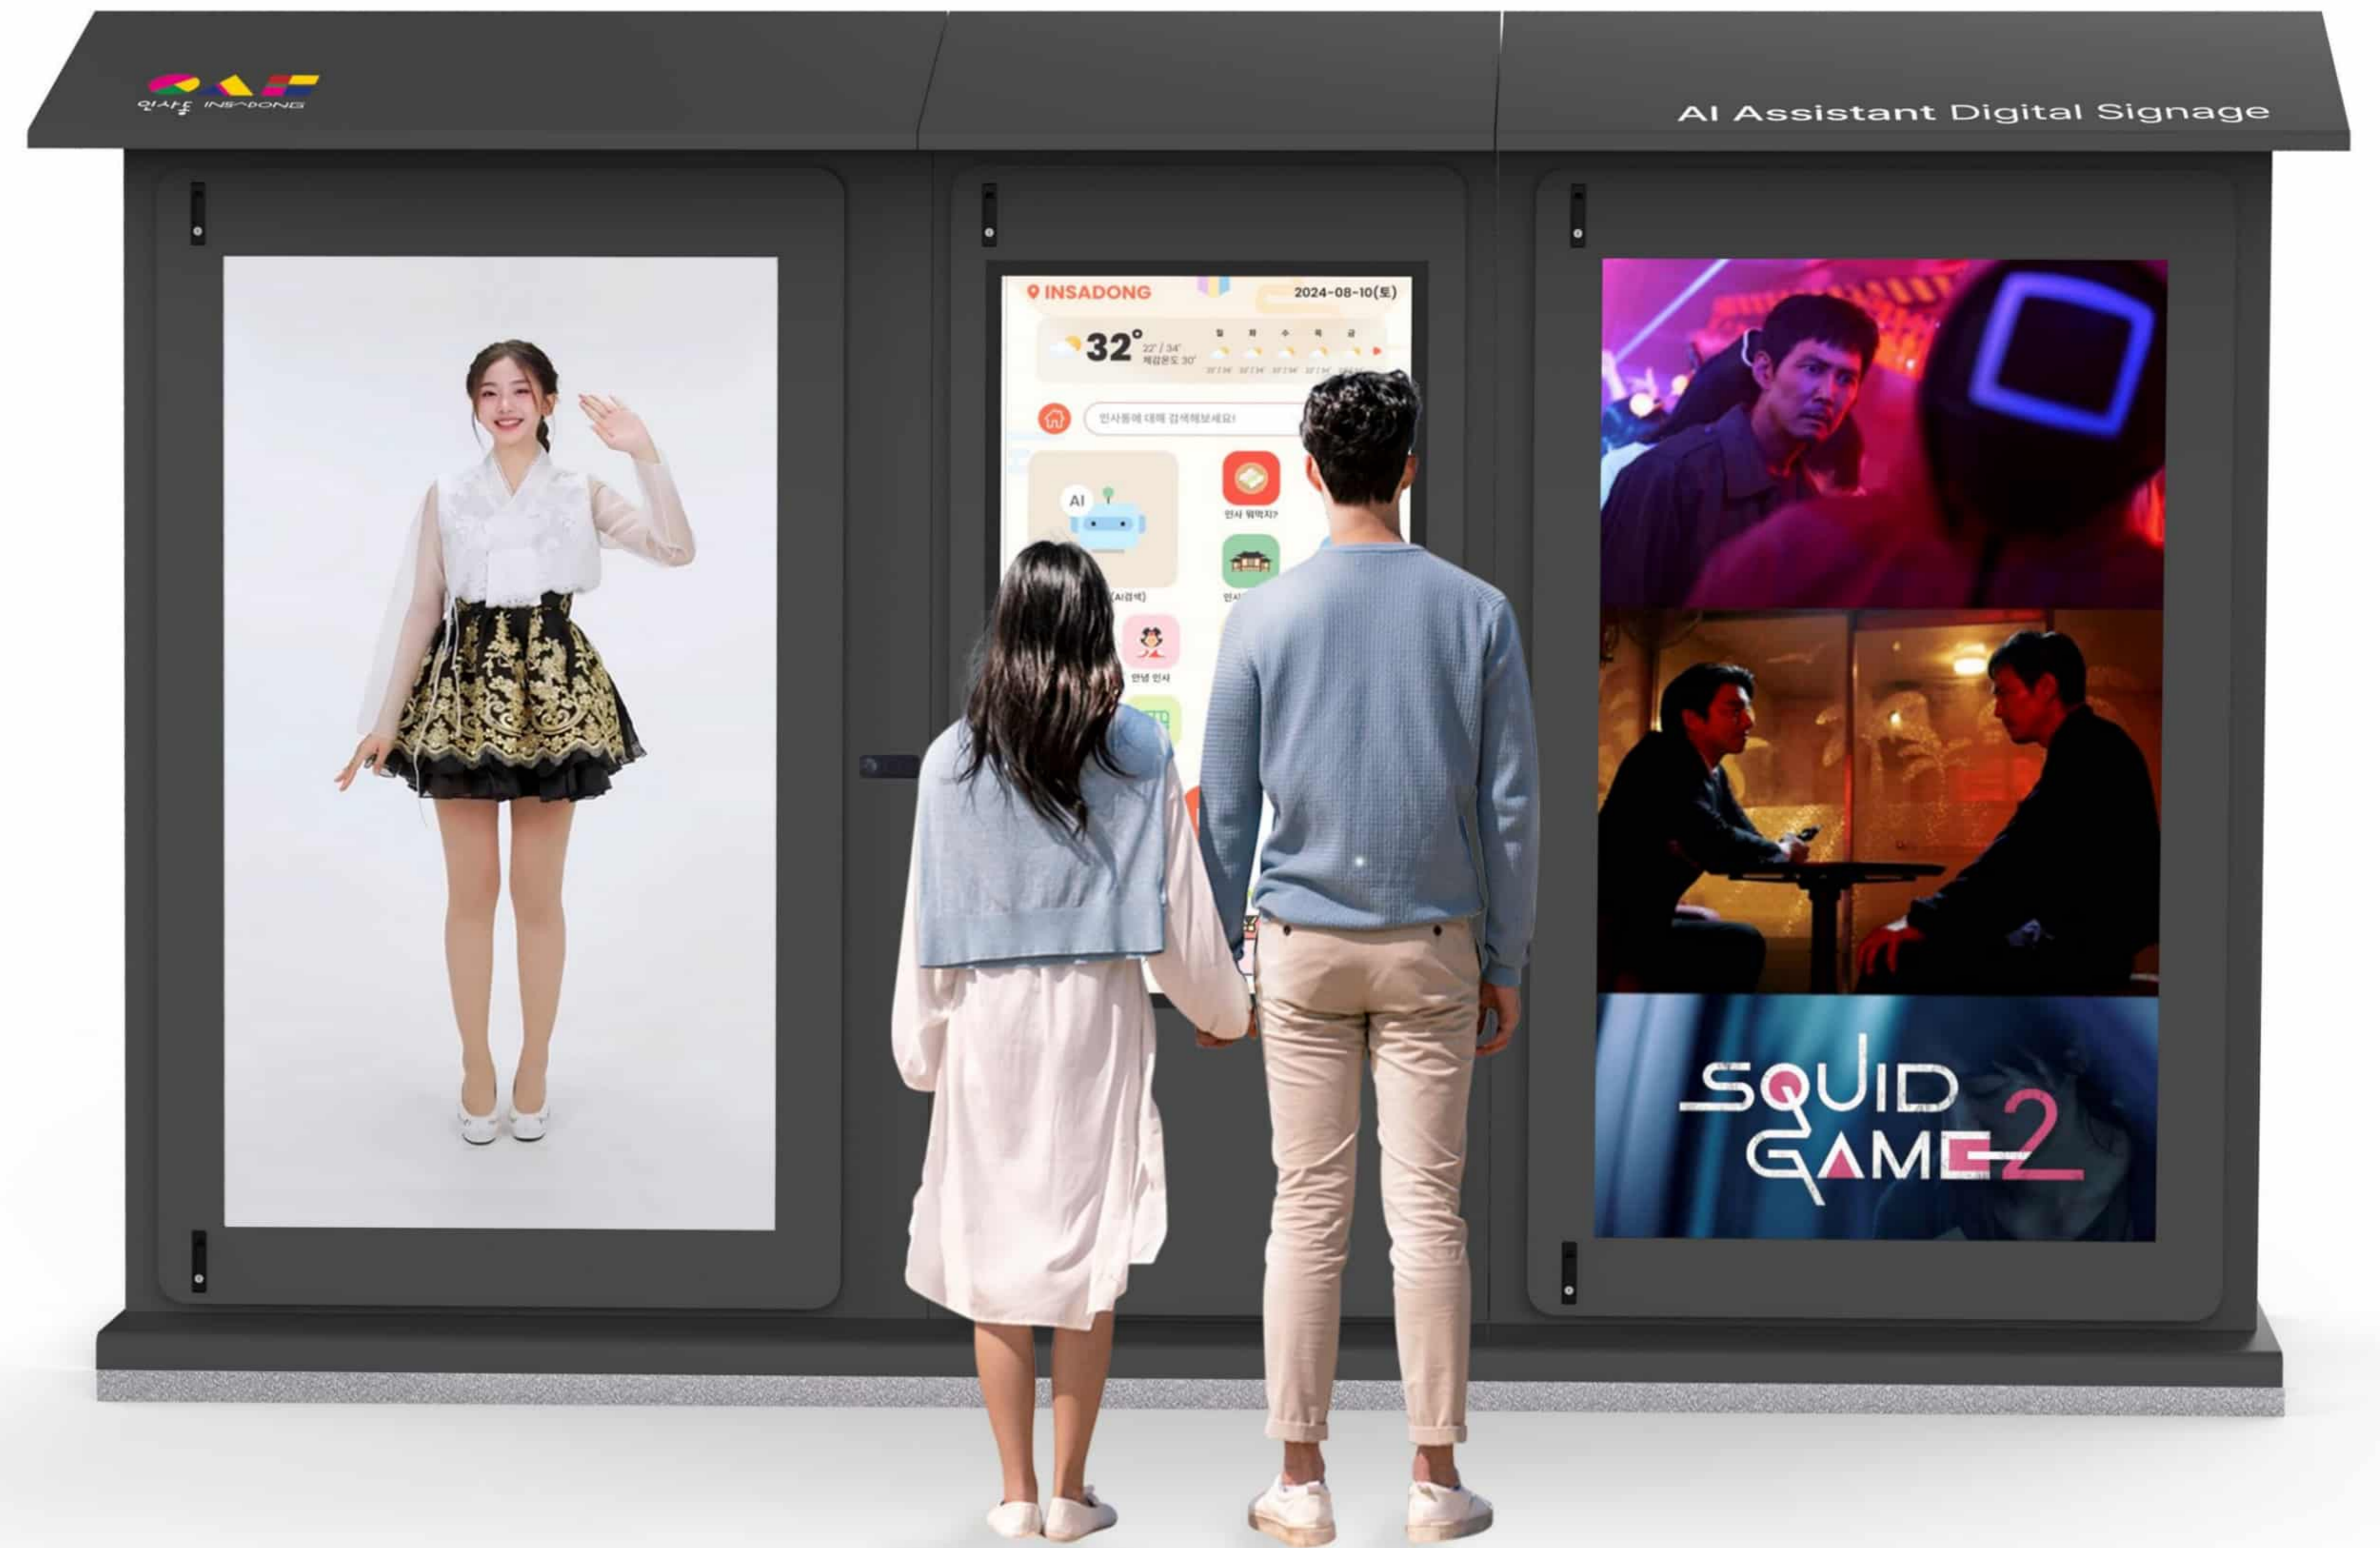

# 시활용 한복착장 키오스크 개발

(주)디오션

프로젝트 기간 2024. 08 ~ 2024. 11

언어 및 환경 android  ios 

HTML  CSS  JS   node 

작업 도구

 Figma 