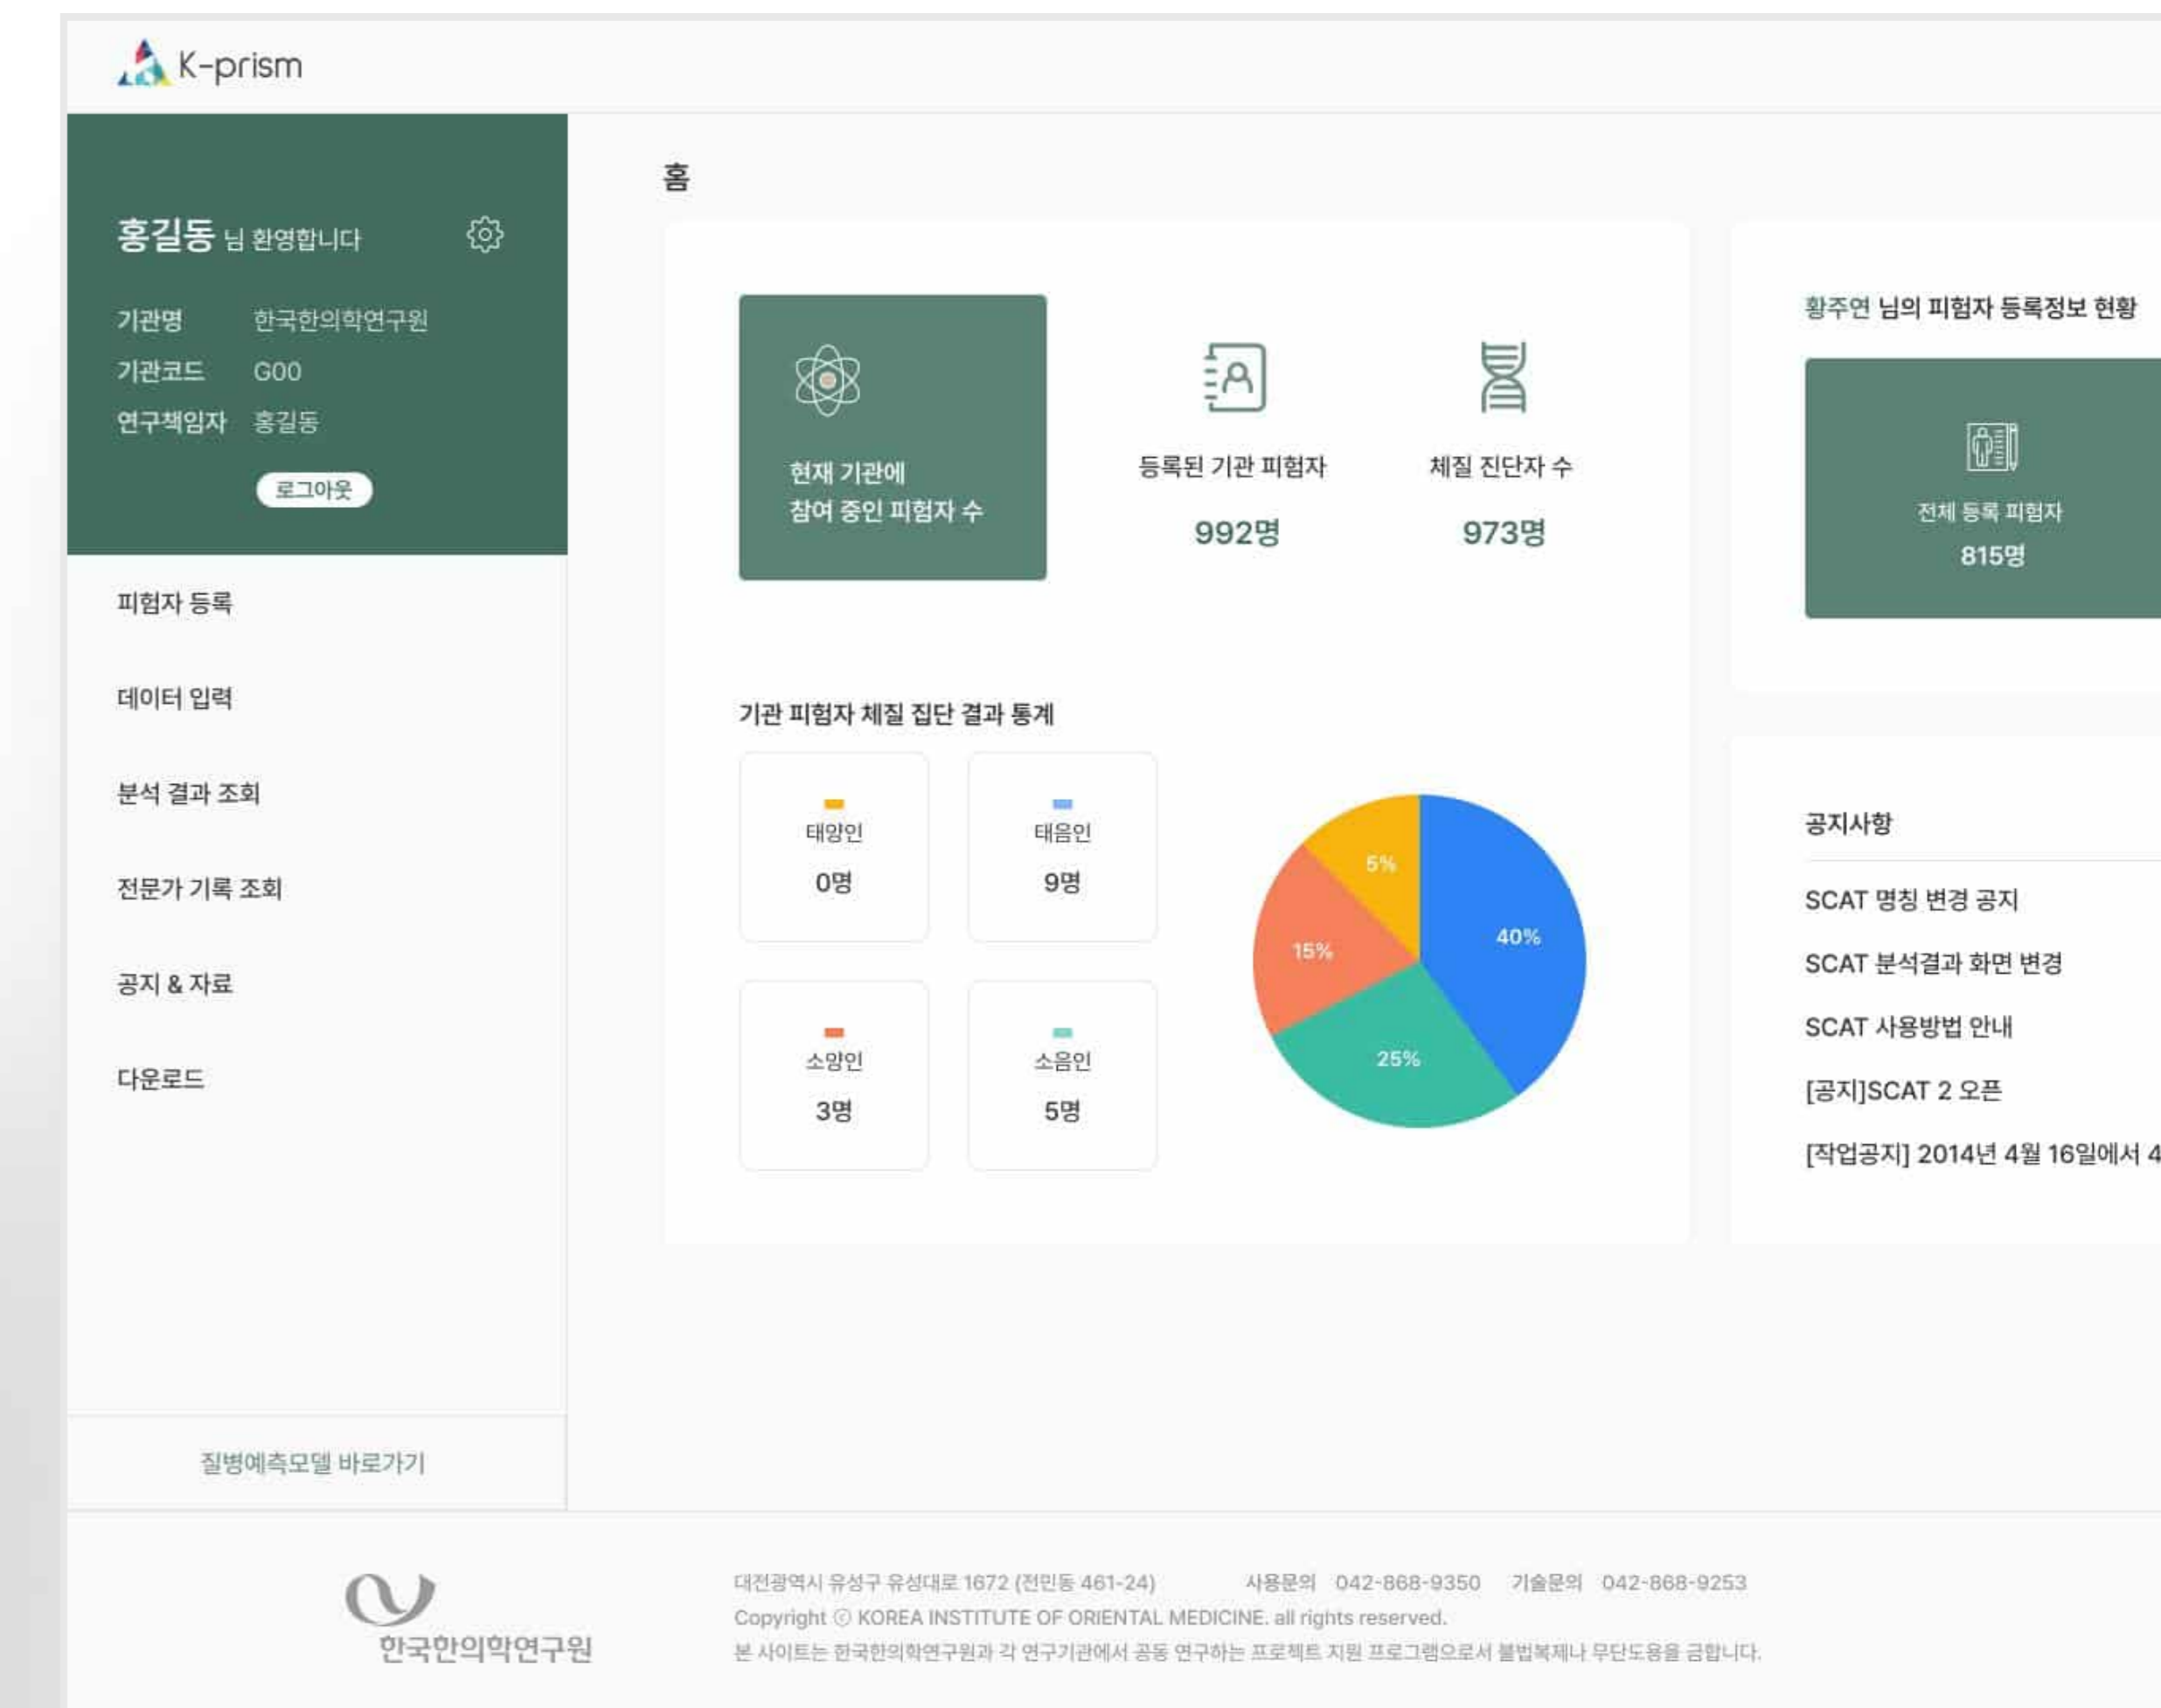

# 문학광장 웹페이지 구축

한국문화예술위원회

프로젝트 기간 2023.03 ~ 2023.05

언어 및 환경

# 한의학연구원 K-PRISM 구축

한국한의학연구원

프로젝트 기간 2023. 01 ~ 2023. 01

언어 및 환경

작업 도구