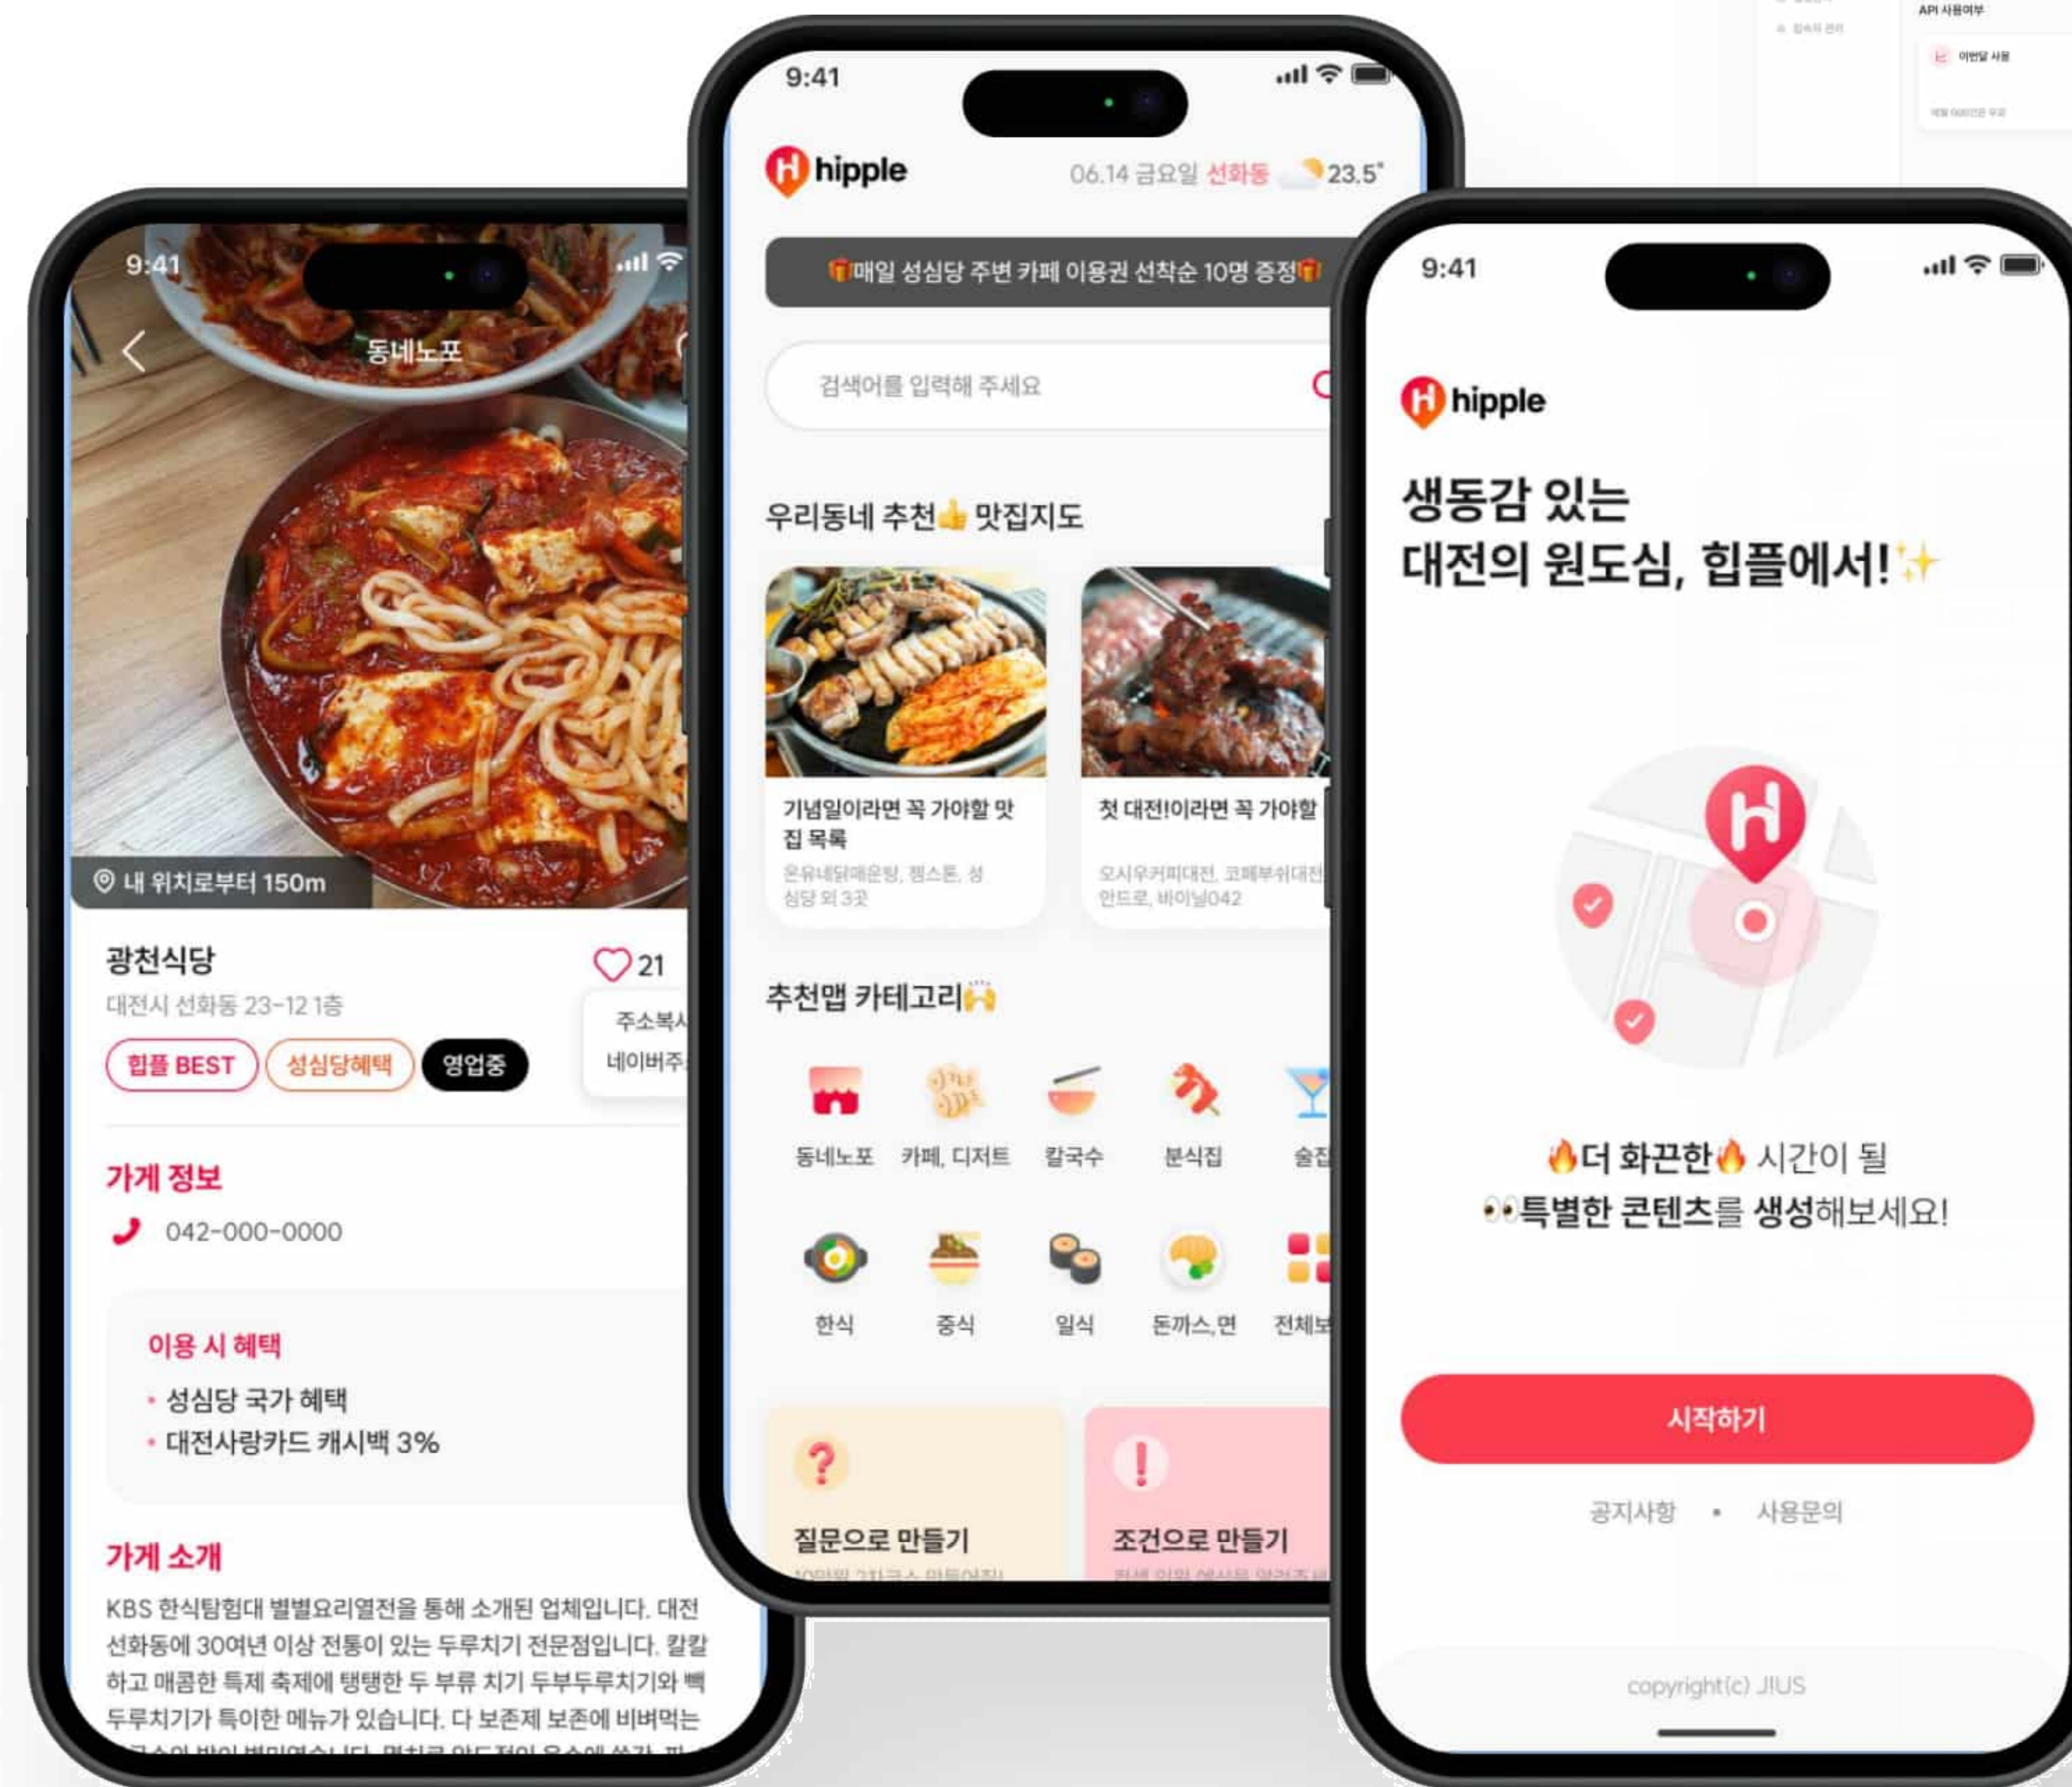

시활용 대전 원도심 여정지도생성 플랫폼 Hipple AI 개발

(주)제이어스

프로젝트 기간 2024. 08 ~ 2024. 11

언어 및 환경 android ios

작업 도구