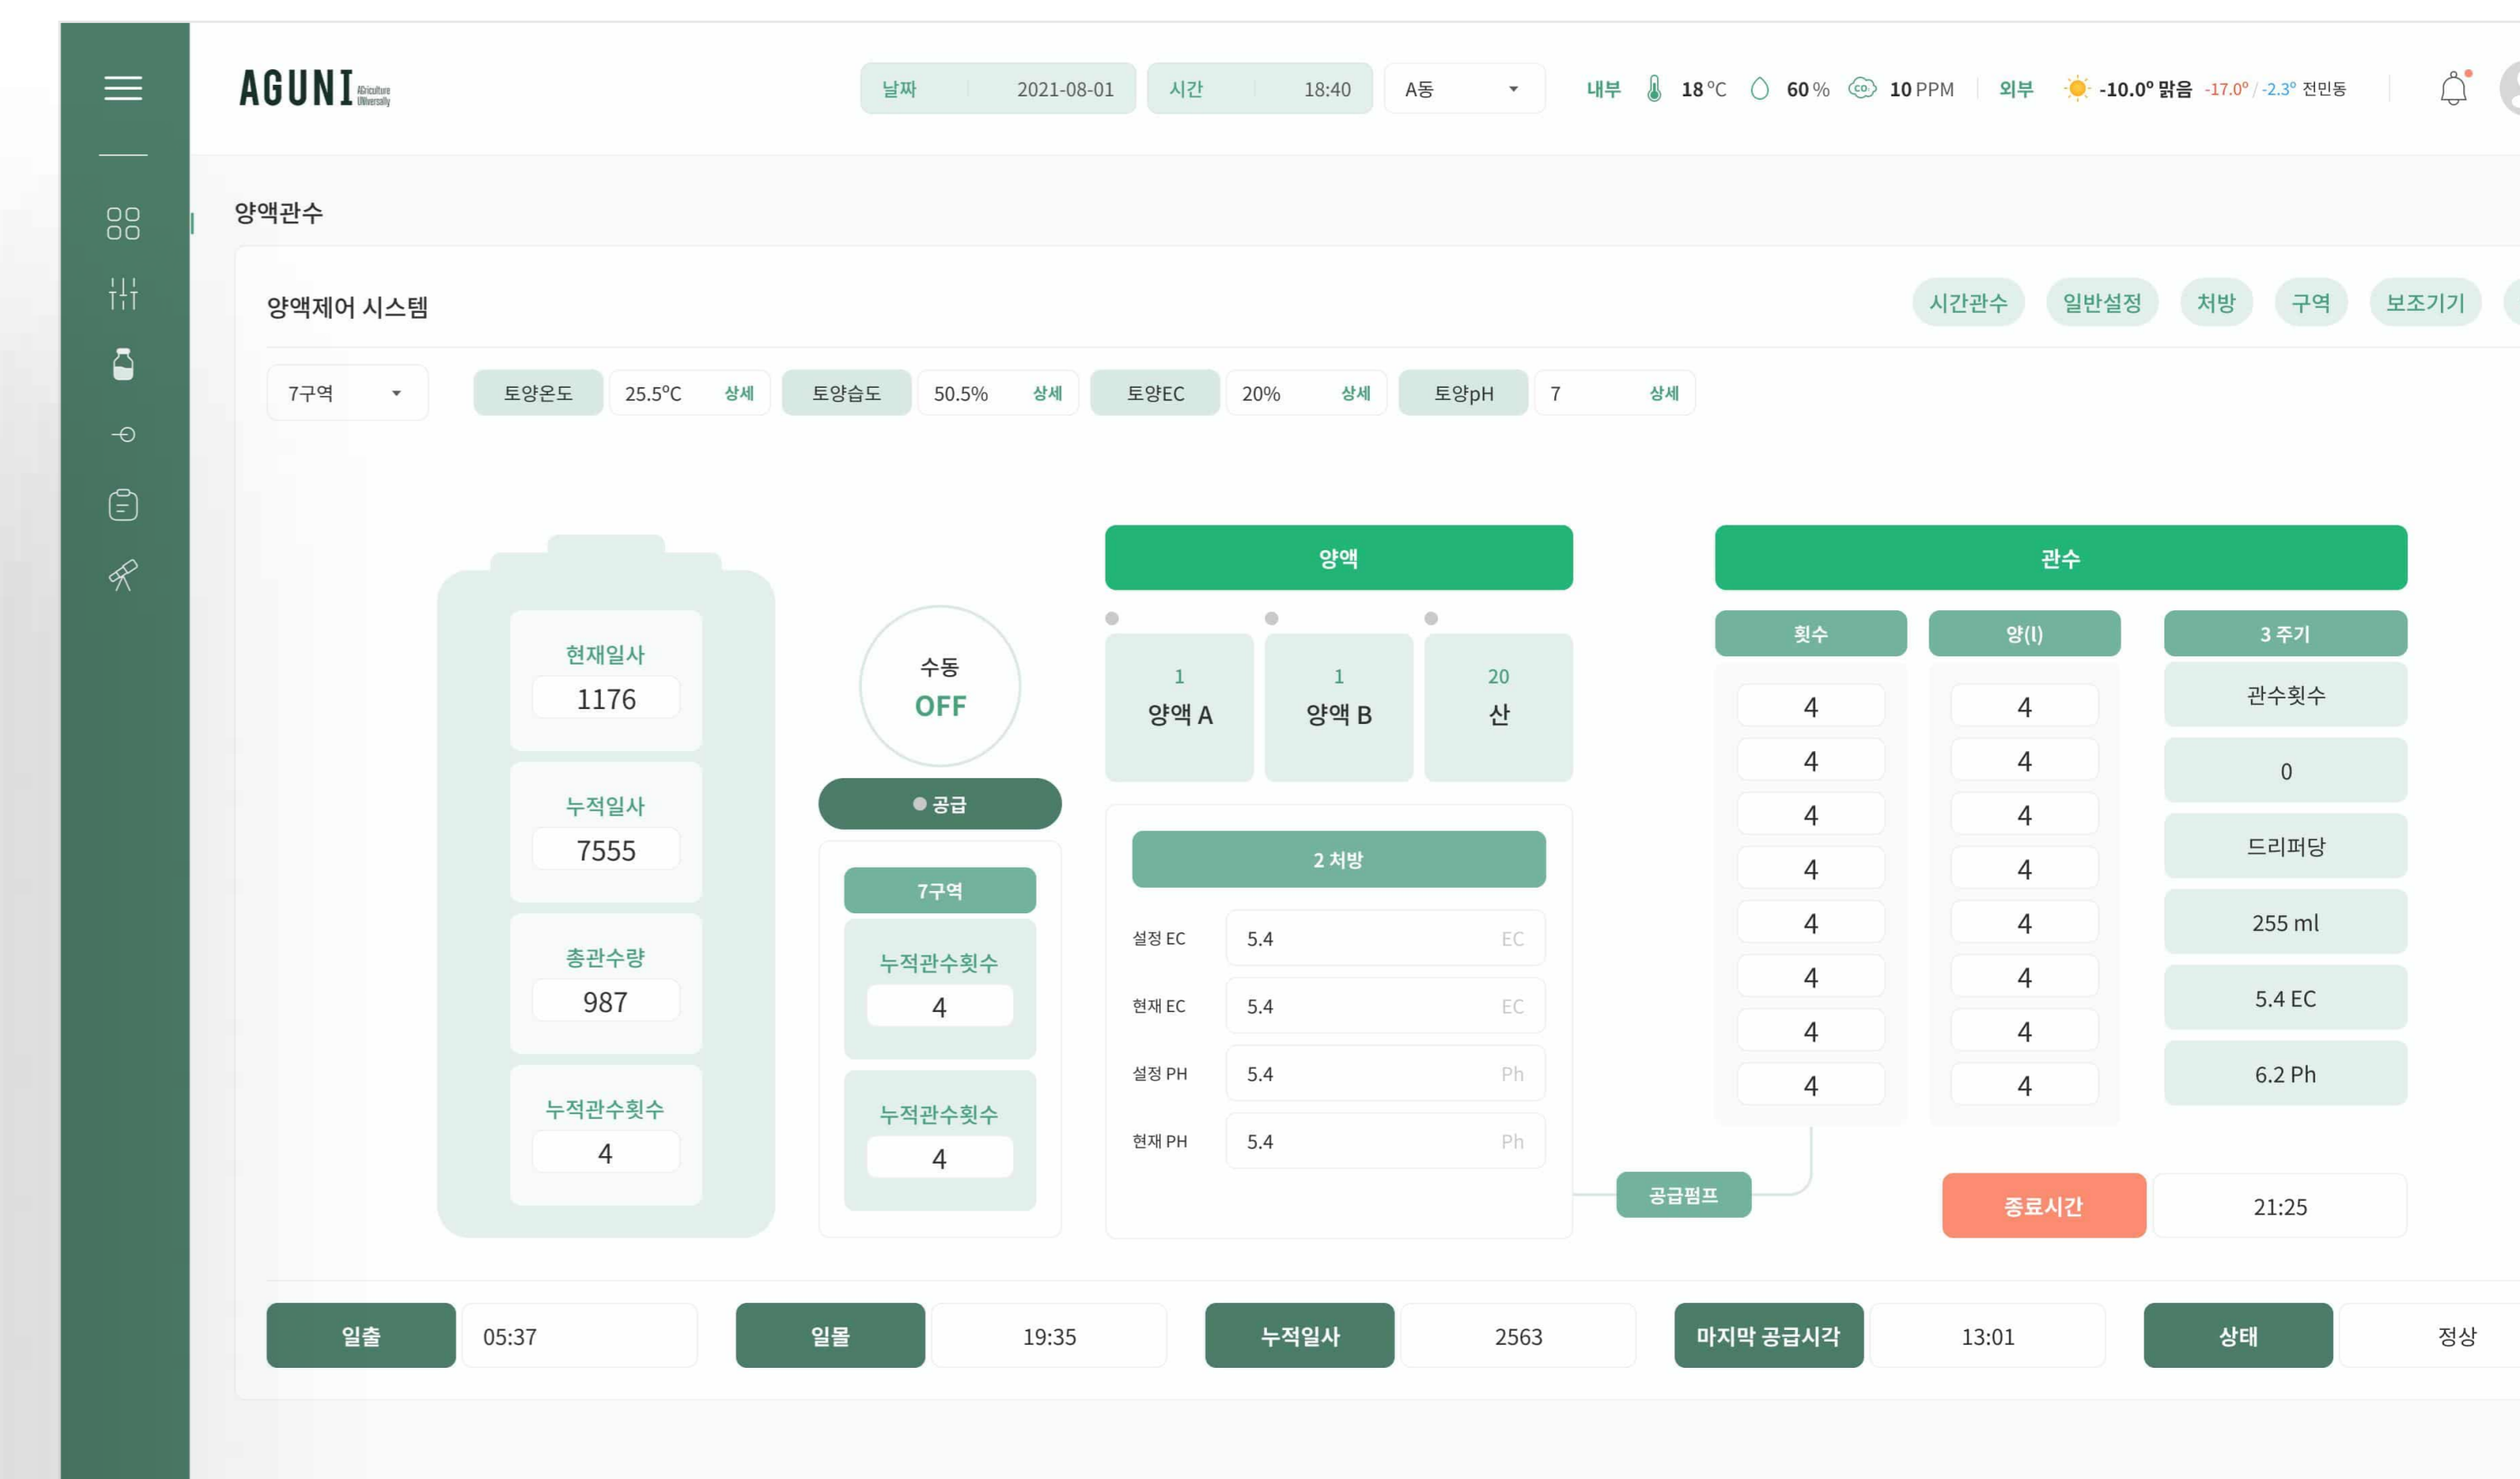

스마트팜 CMS 디자인

AGUNI

프로젝트 기간 2023.02 ~ 2023.02

작업 도구