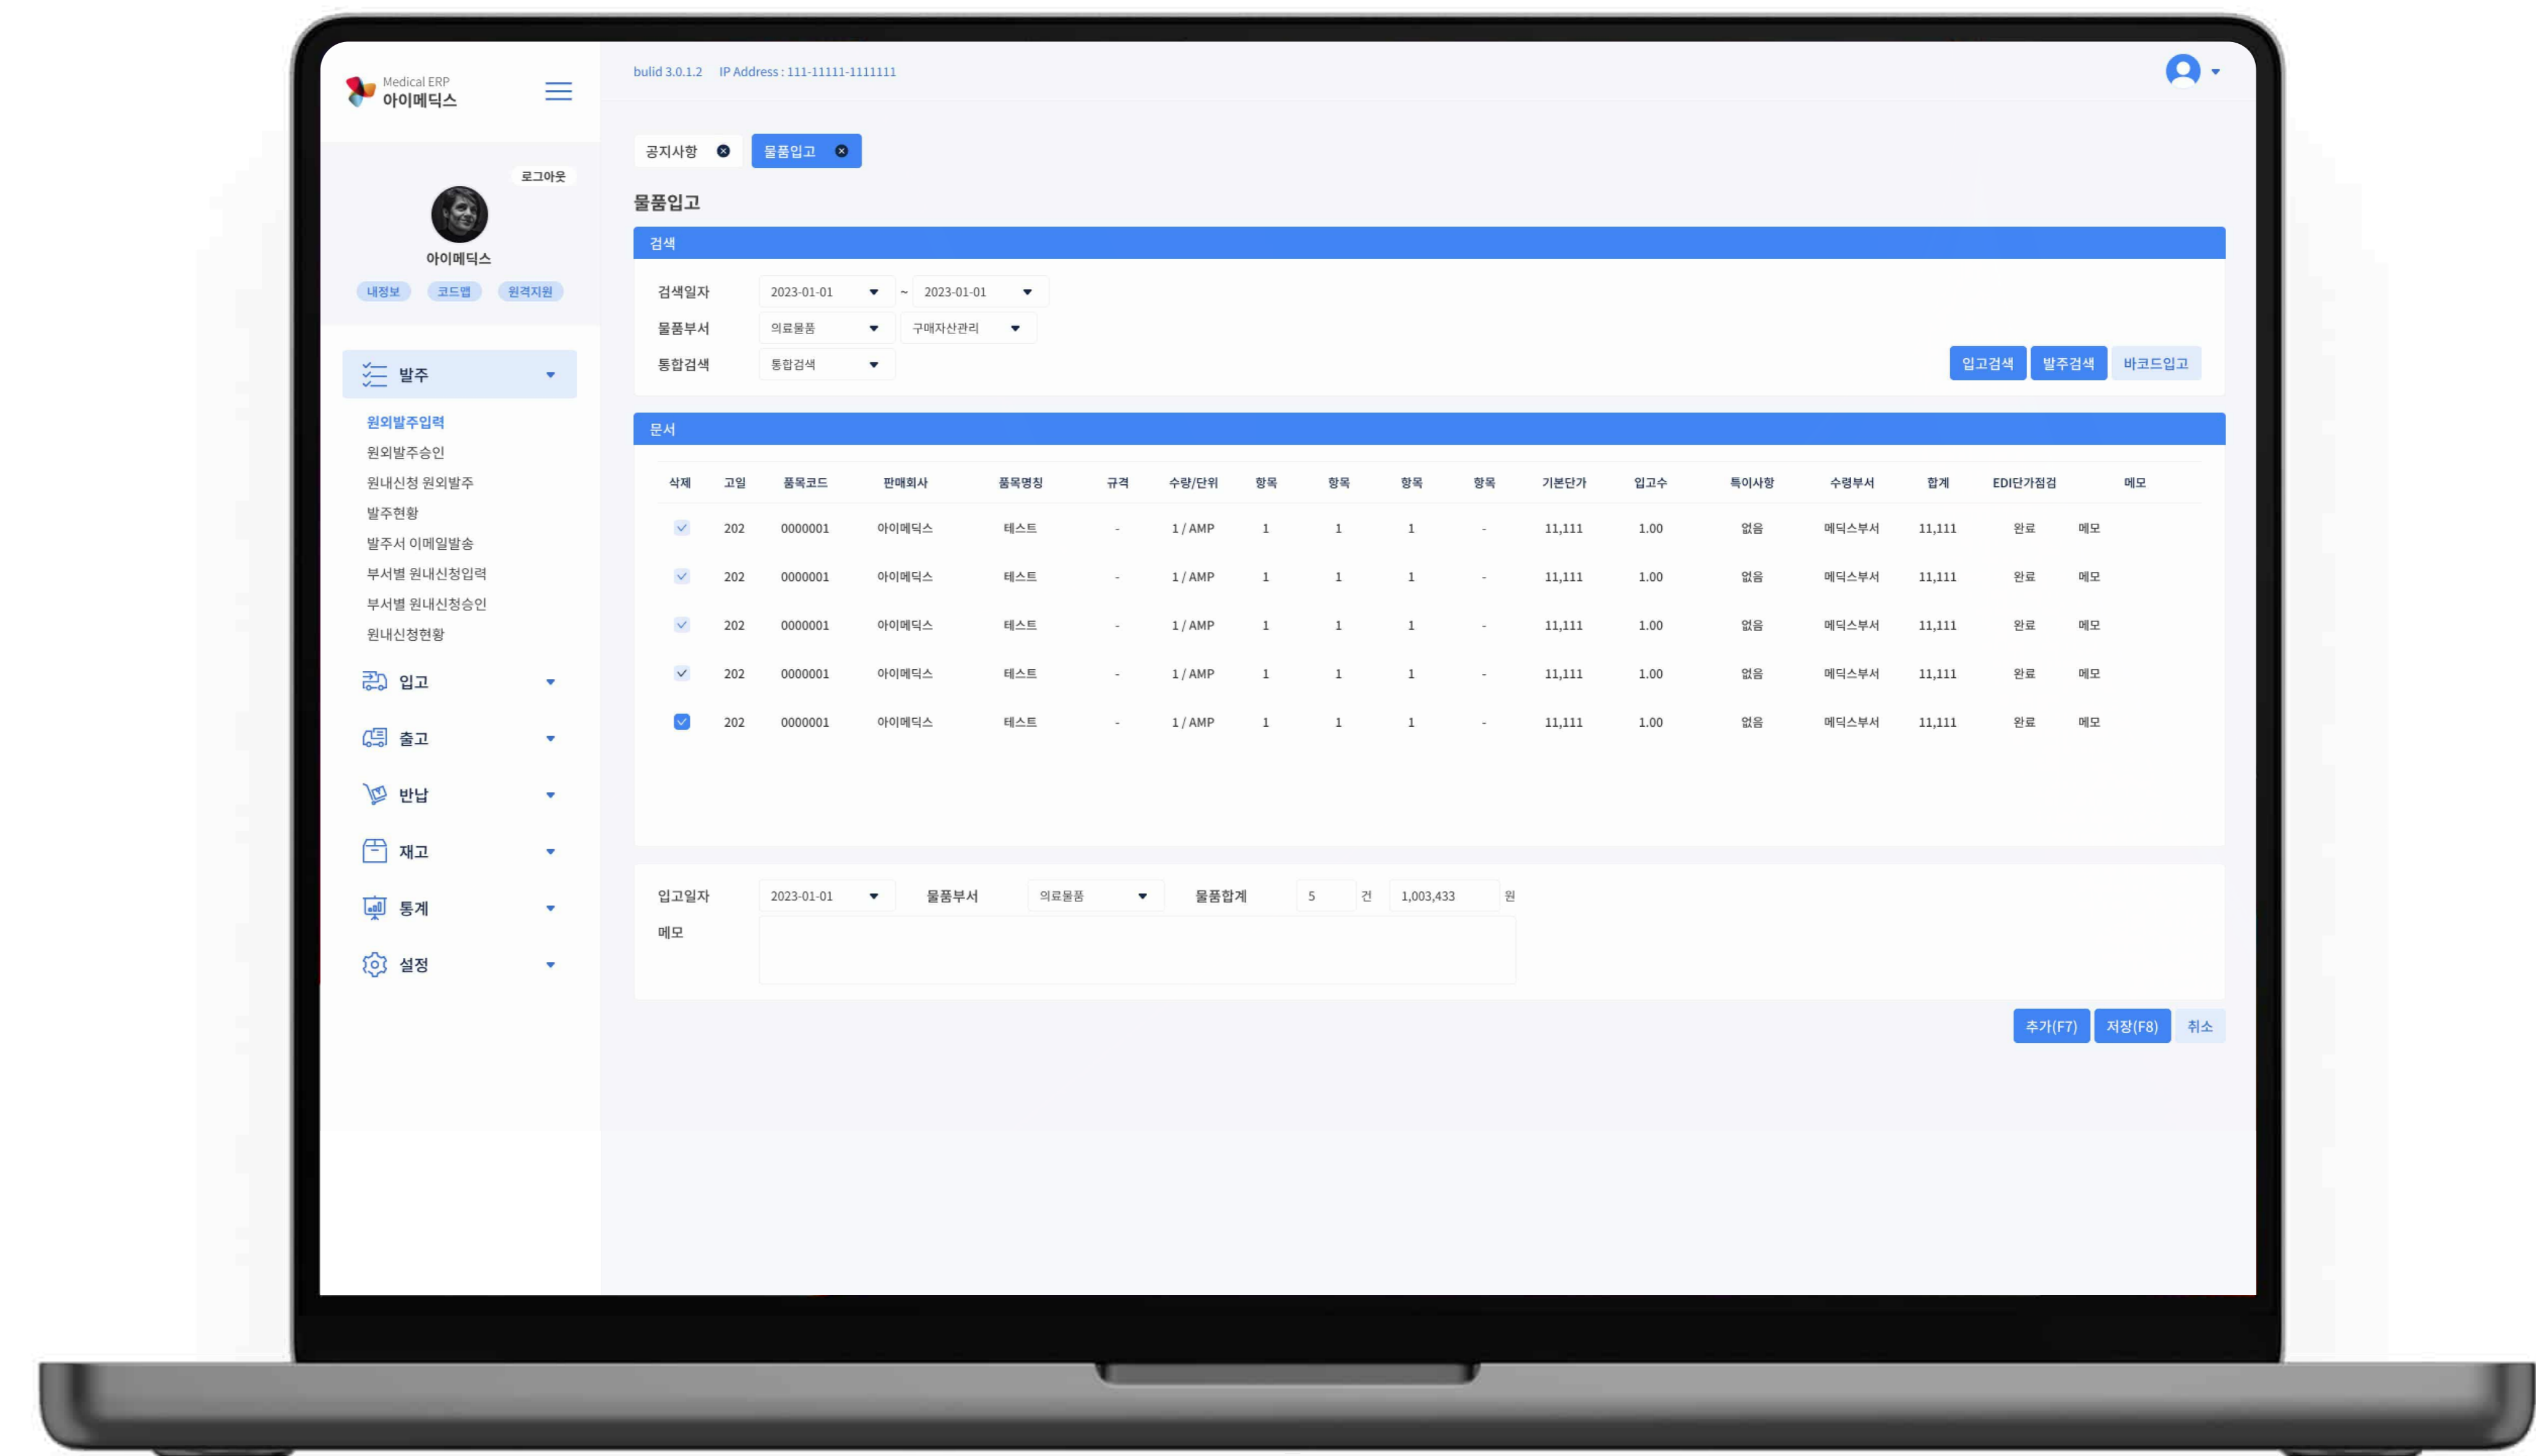

의료용품 출고관리 CMS 디자인

아이메딕스

프로젝트 기간 2023.03 ~ 2023.03

작업 도구