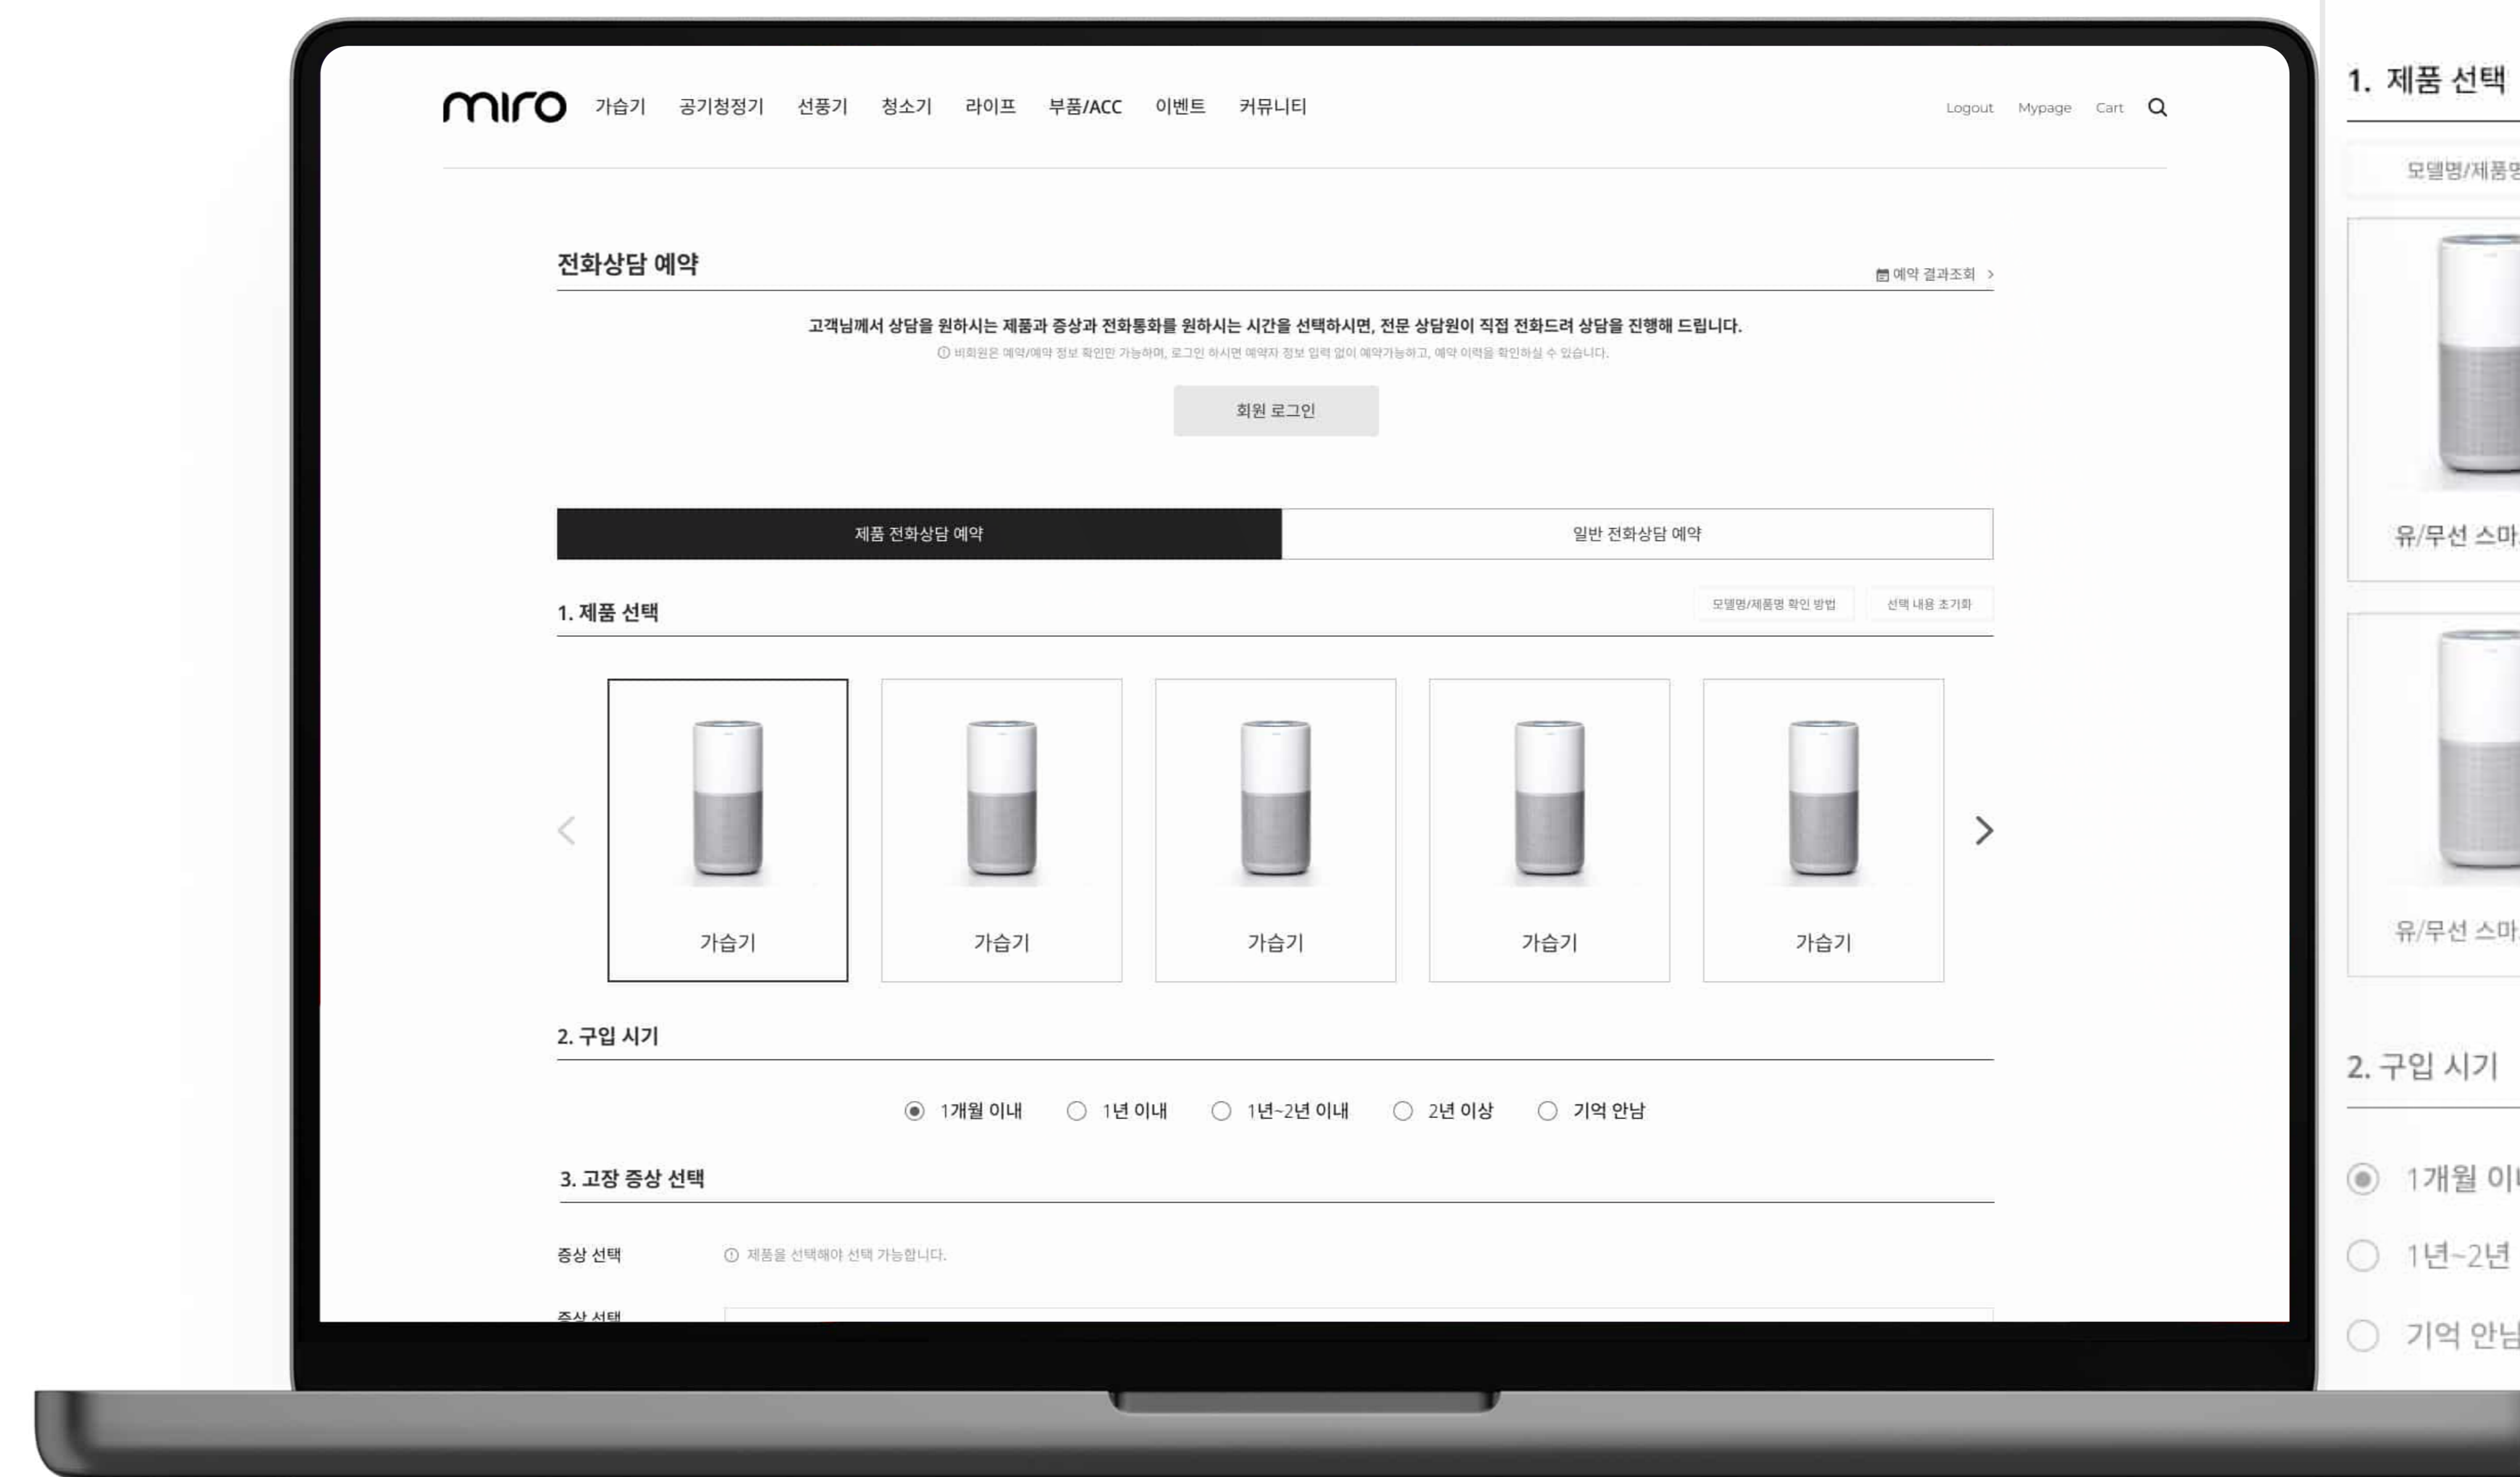

# 전자기기 쇼핑몰 상담 예약 웹페이지 디자인

주식회사 미로

프로젝트 기간 2023. 03 ~ 2023. 03

작업 도구

PORTFOLIO