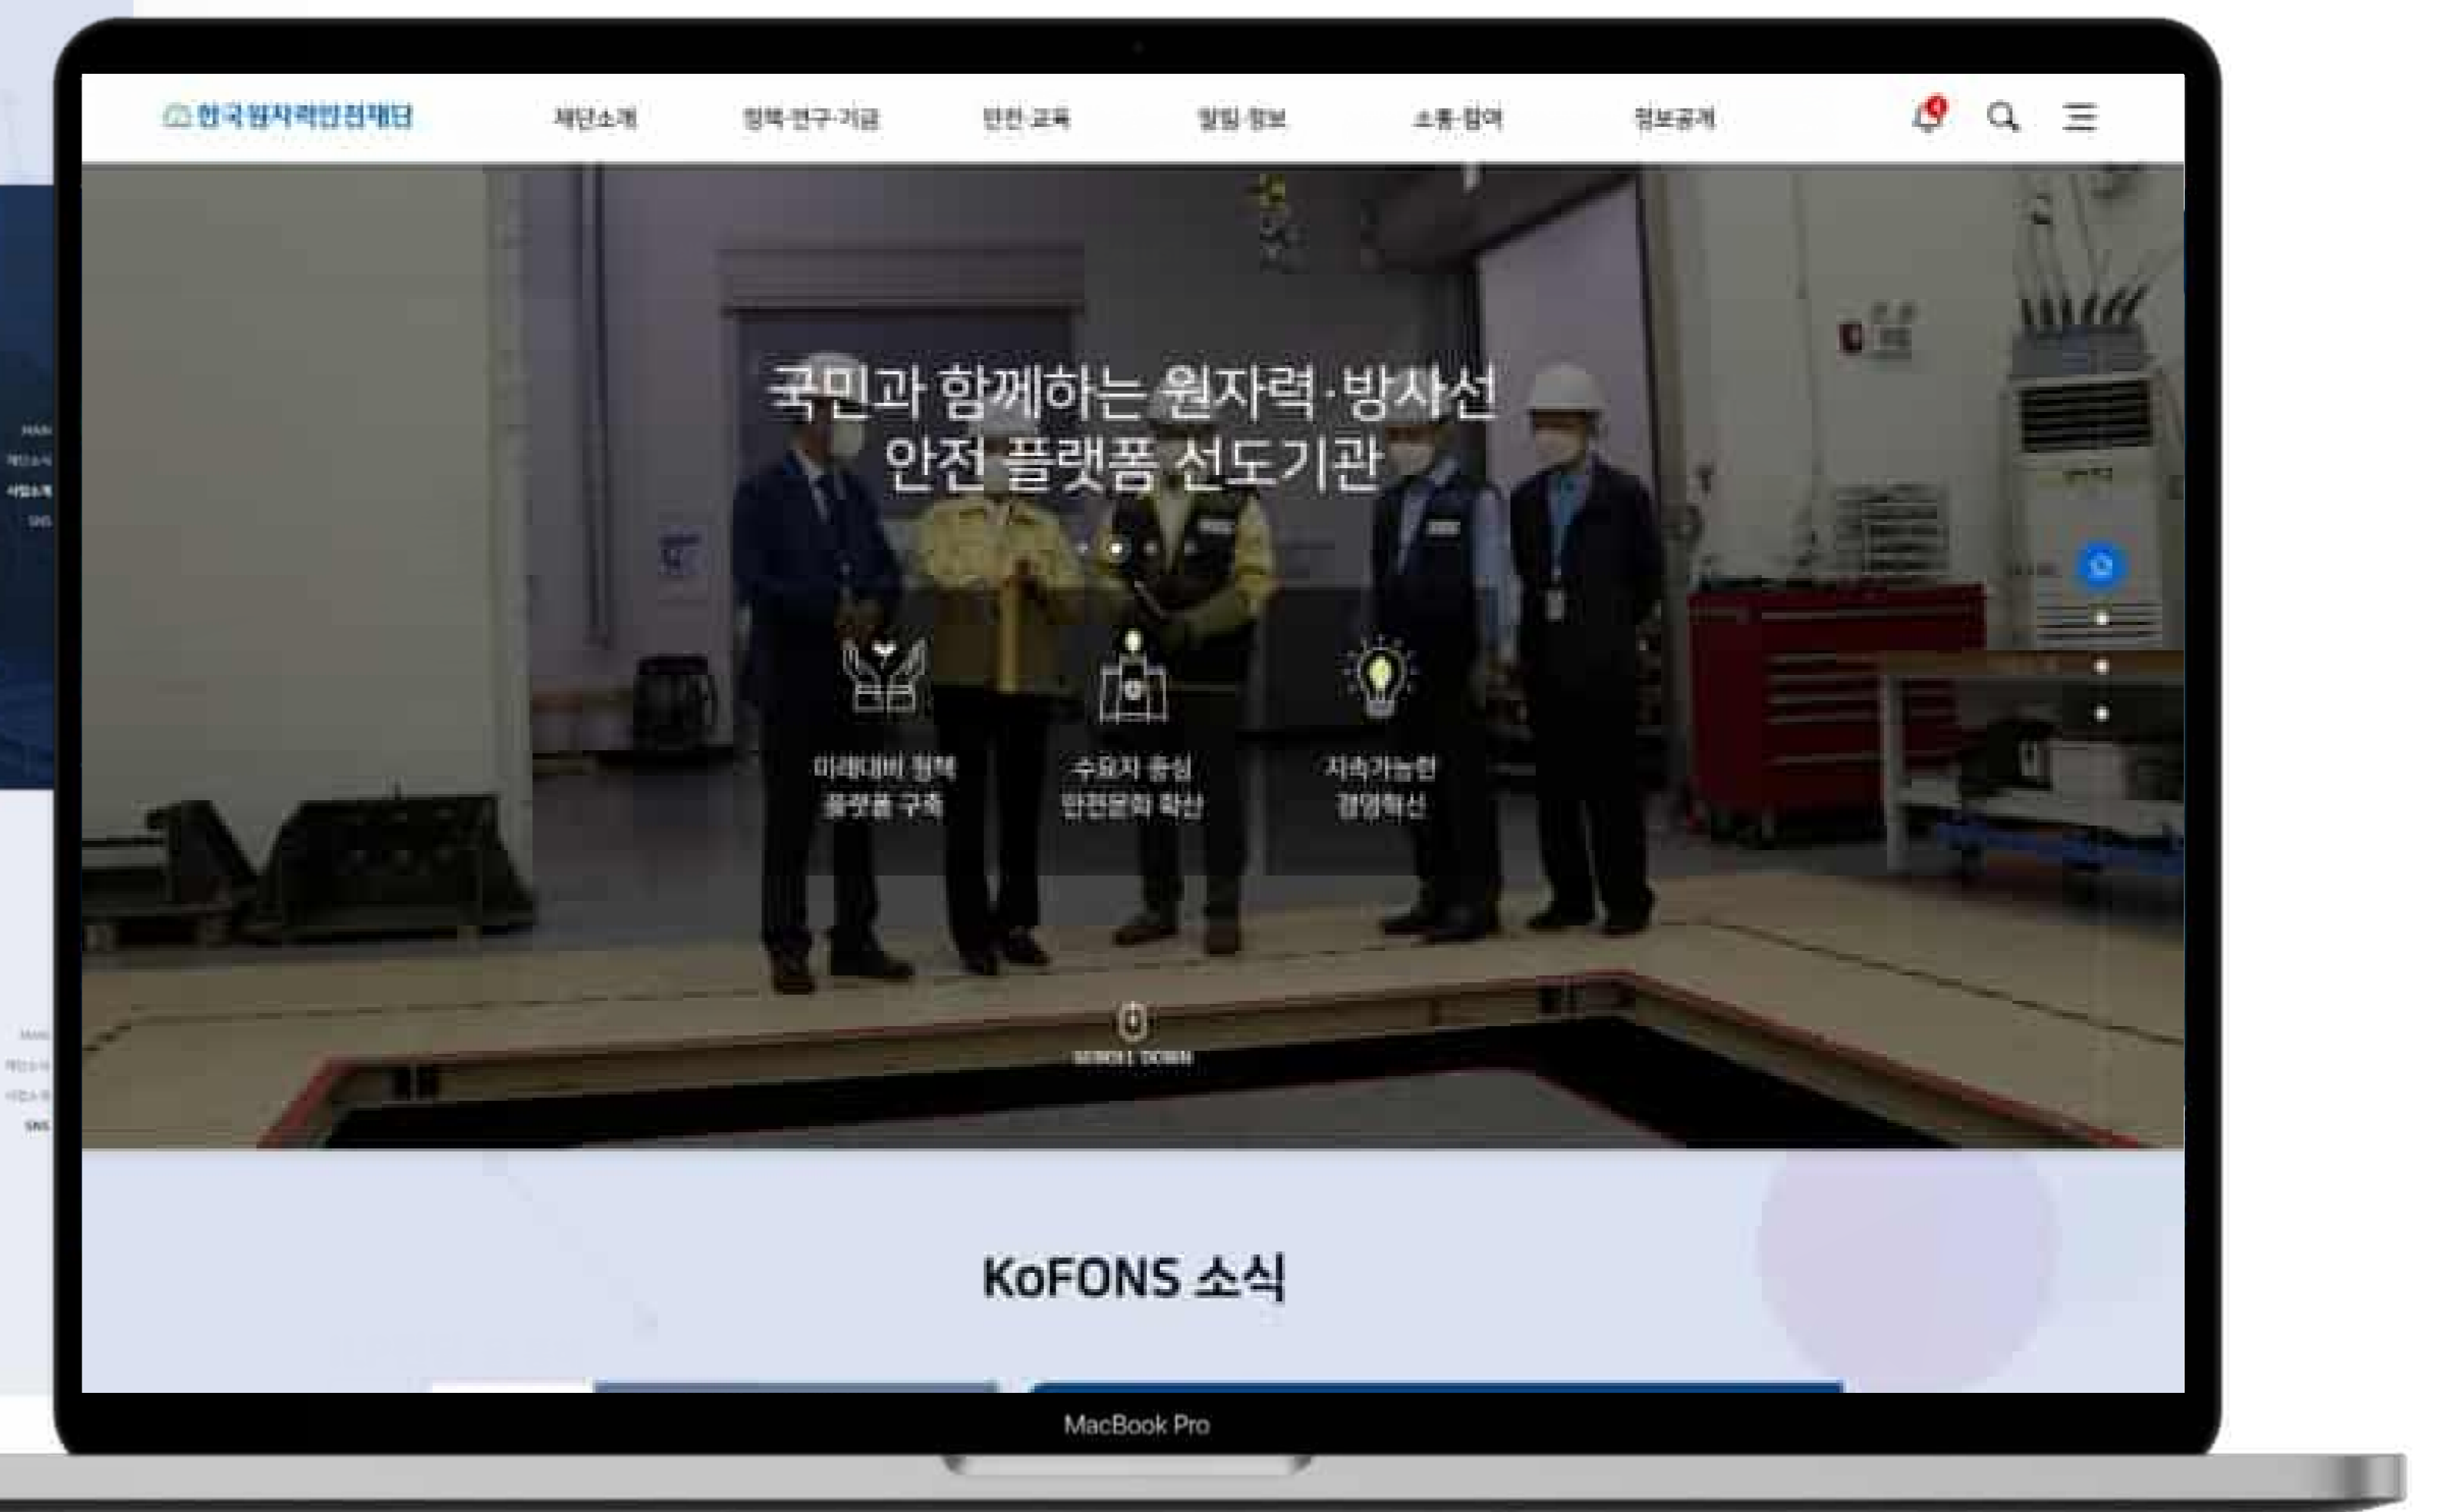

원자력 안전재단 성능검증 시스템통합

한국원자력안전재단

프로젝트 기간 2023.04 ~

언어 및 환경