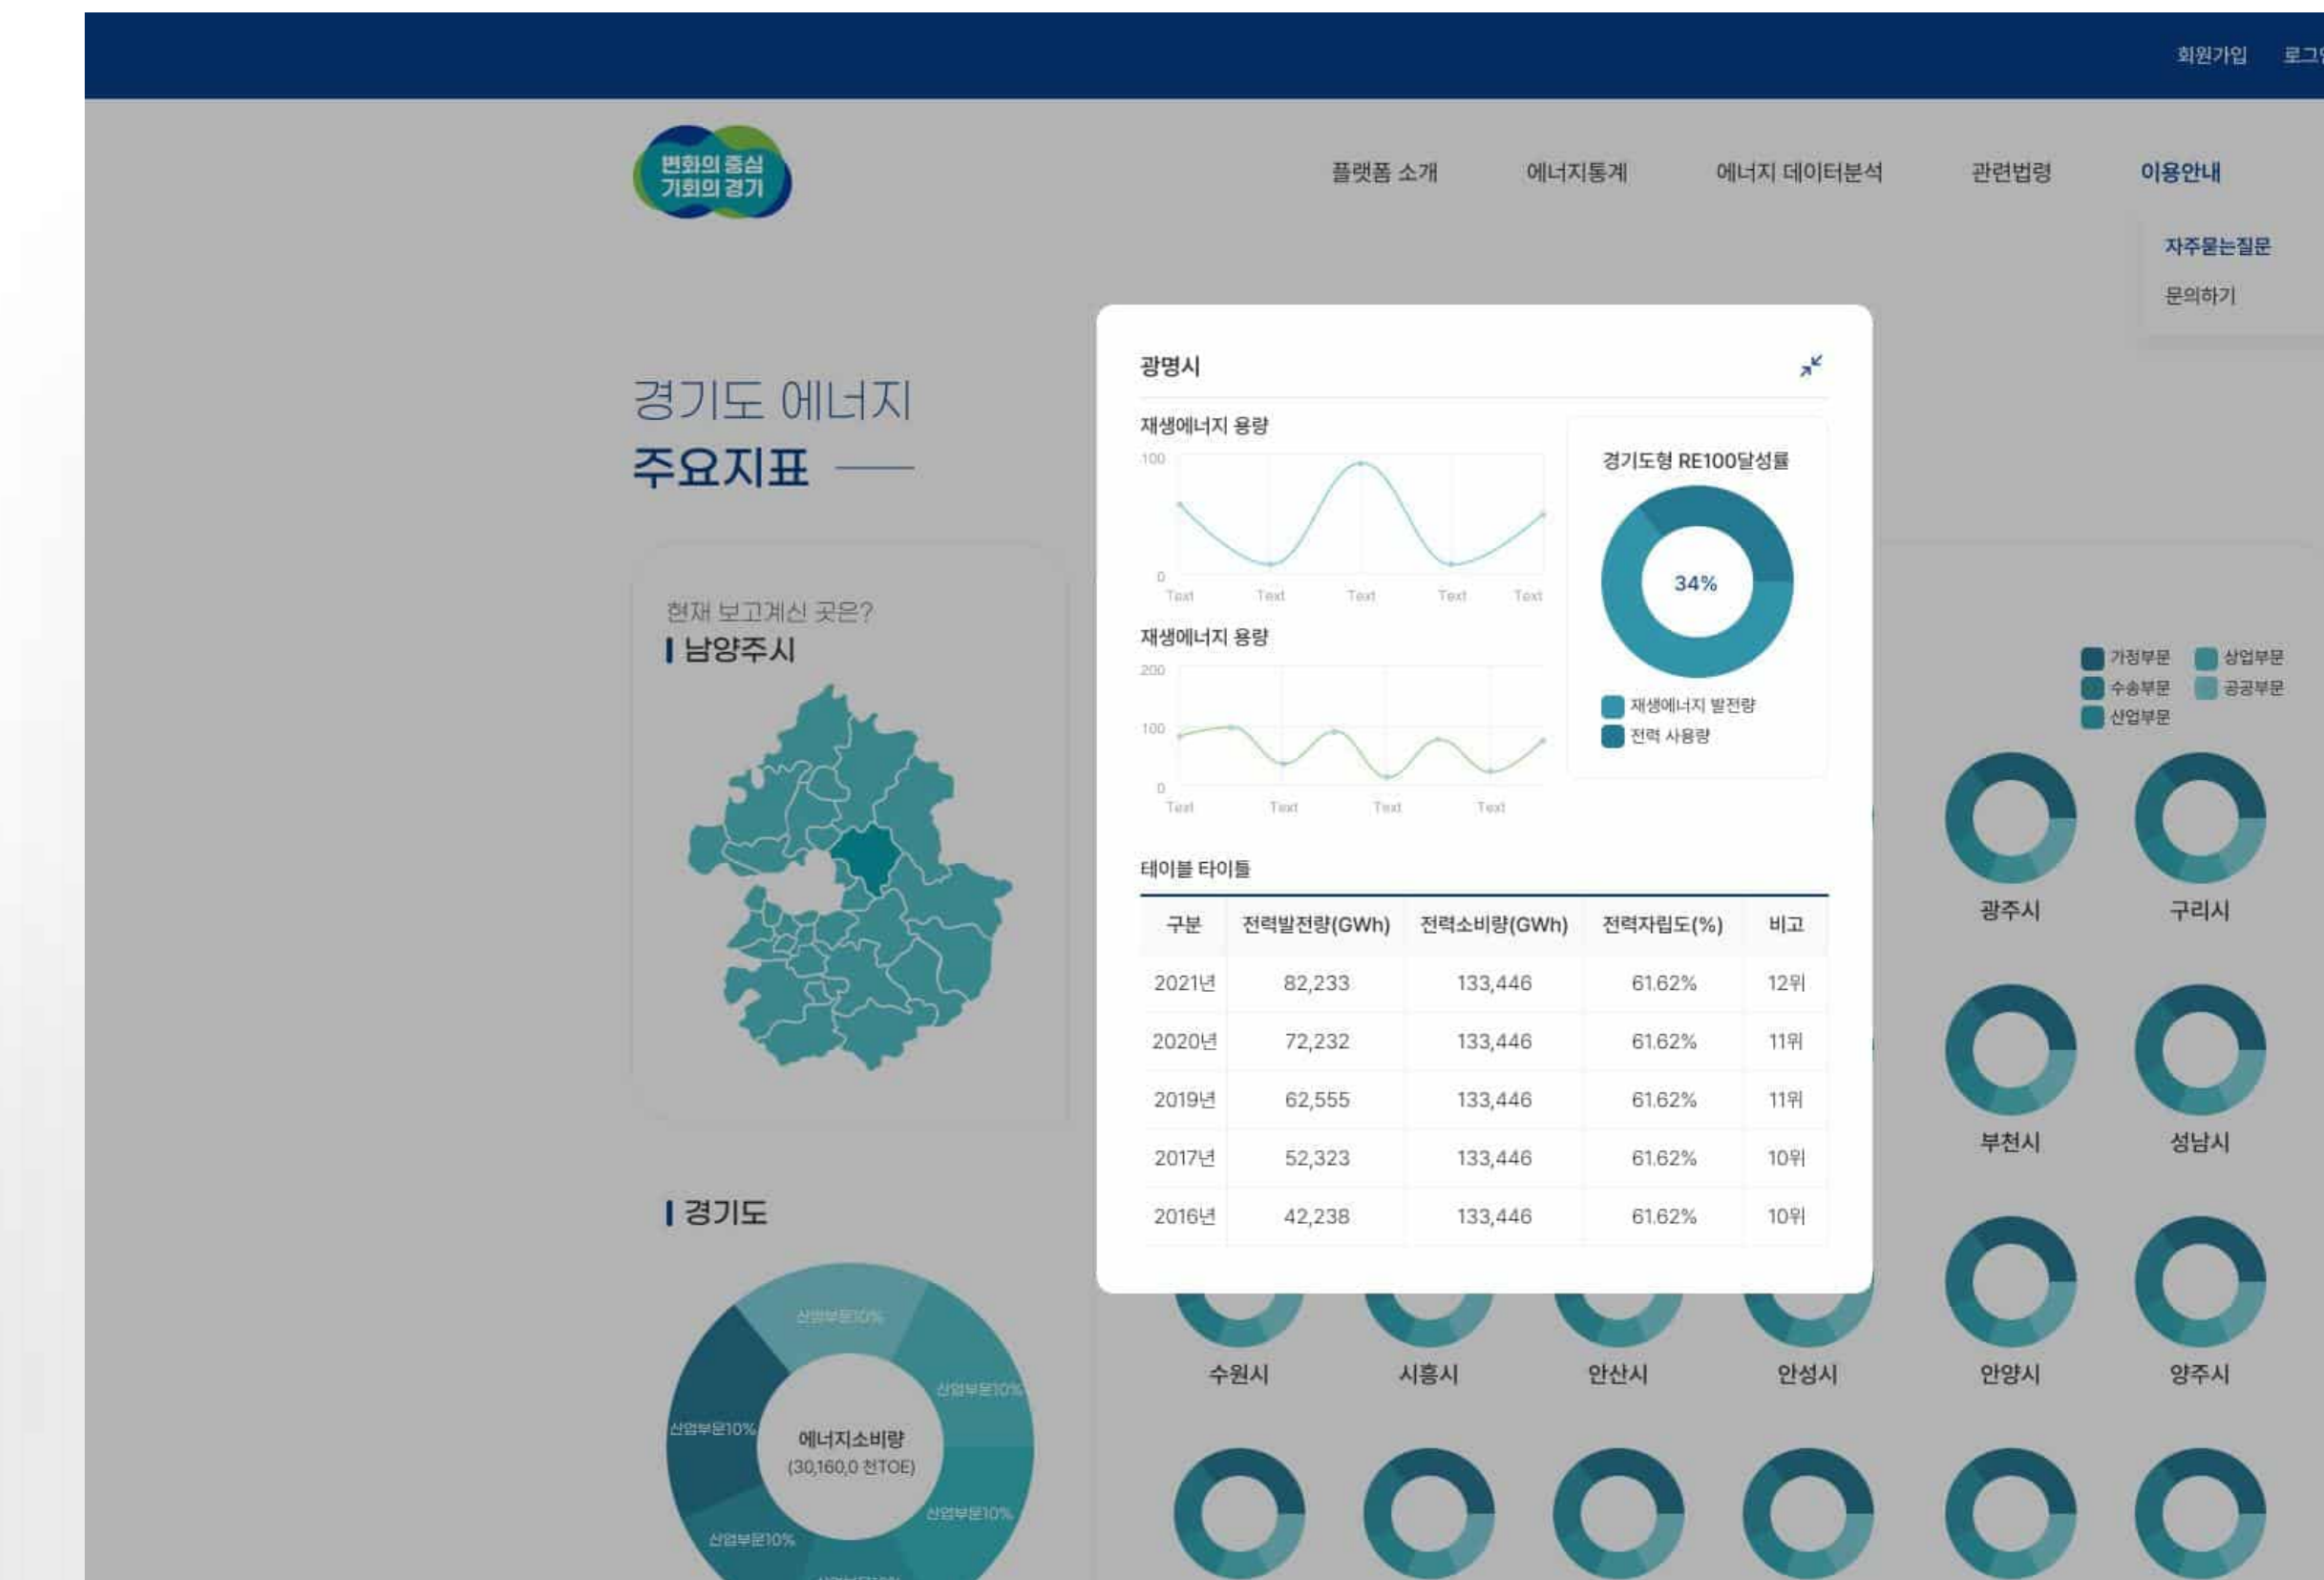

# 경기도 에너지지표 플랫폼

경기환경에너지진흥원

프로젝트 기간 2023. 05 ~ 2023. 05

작업 도구