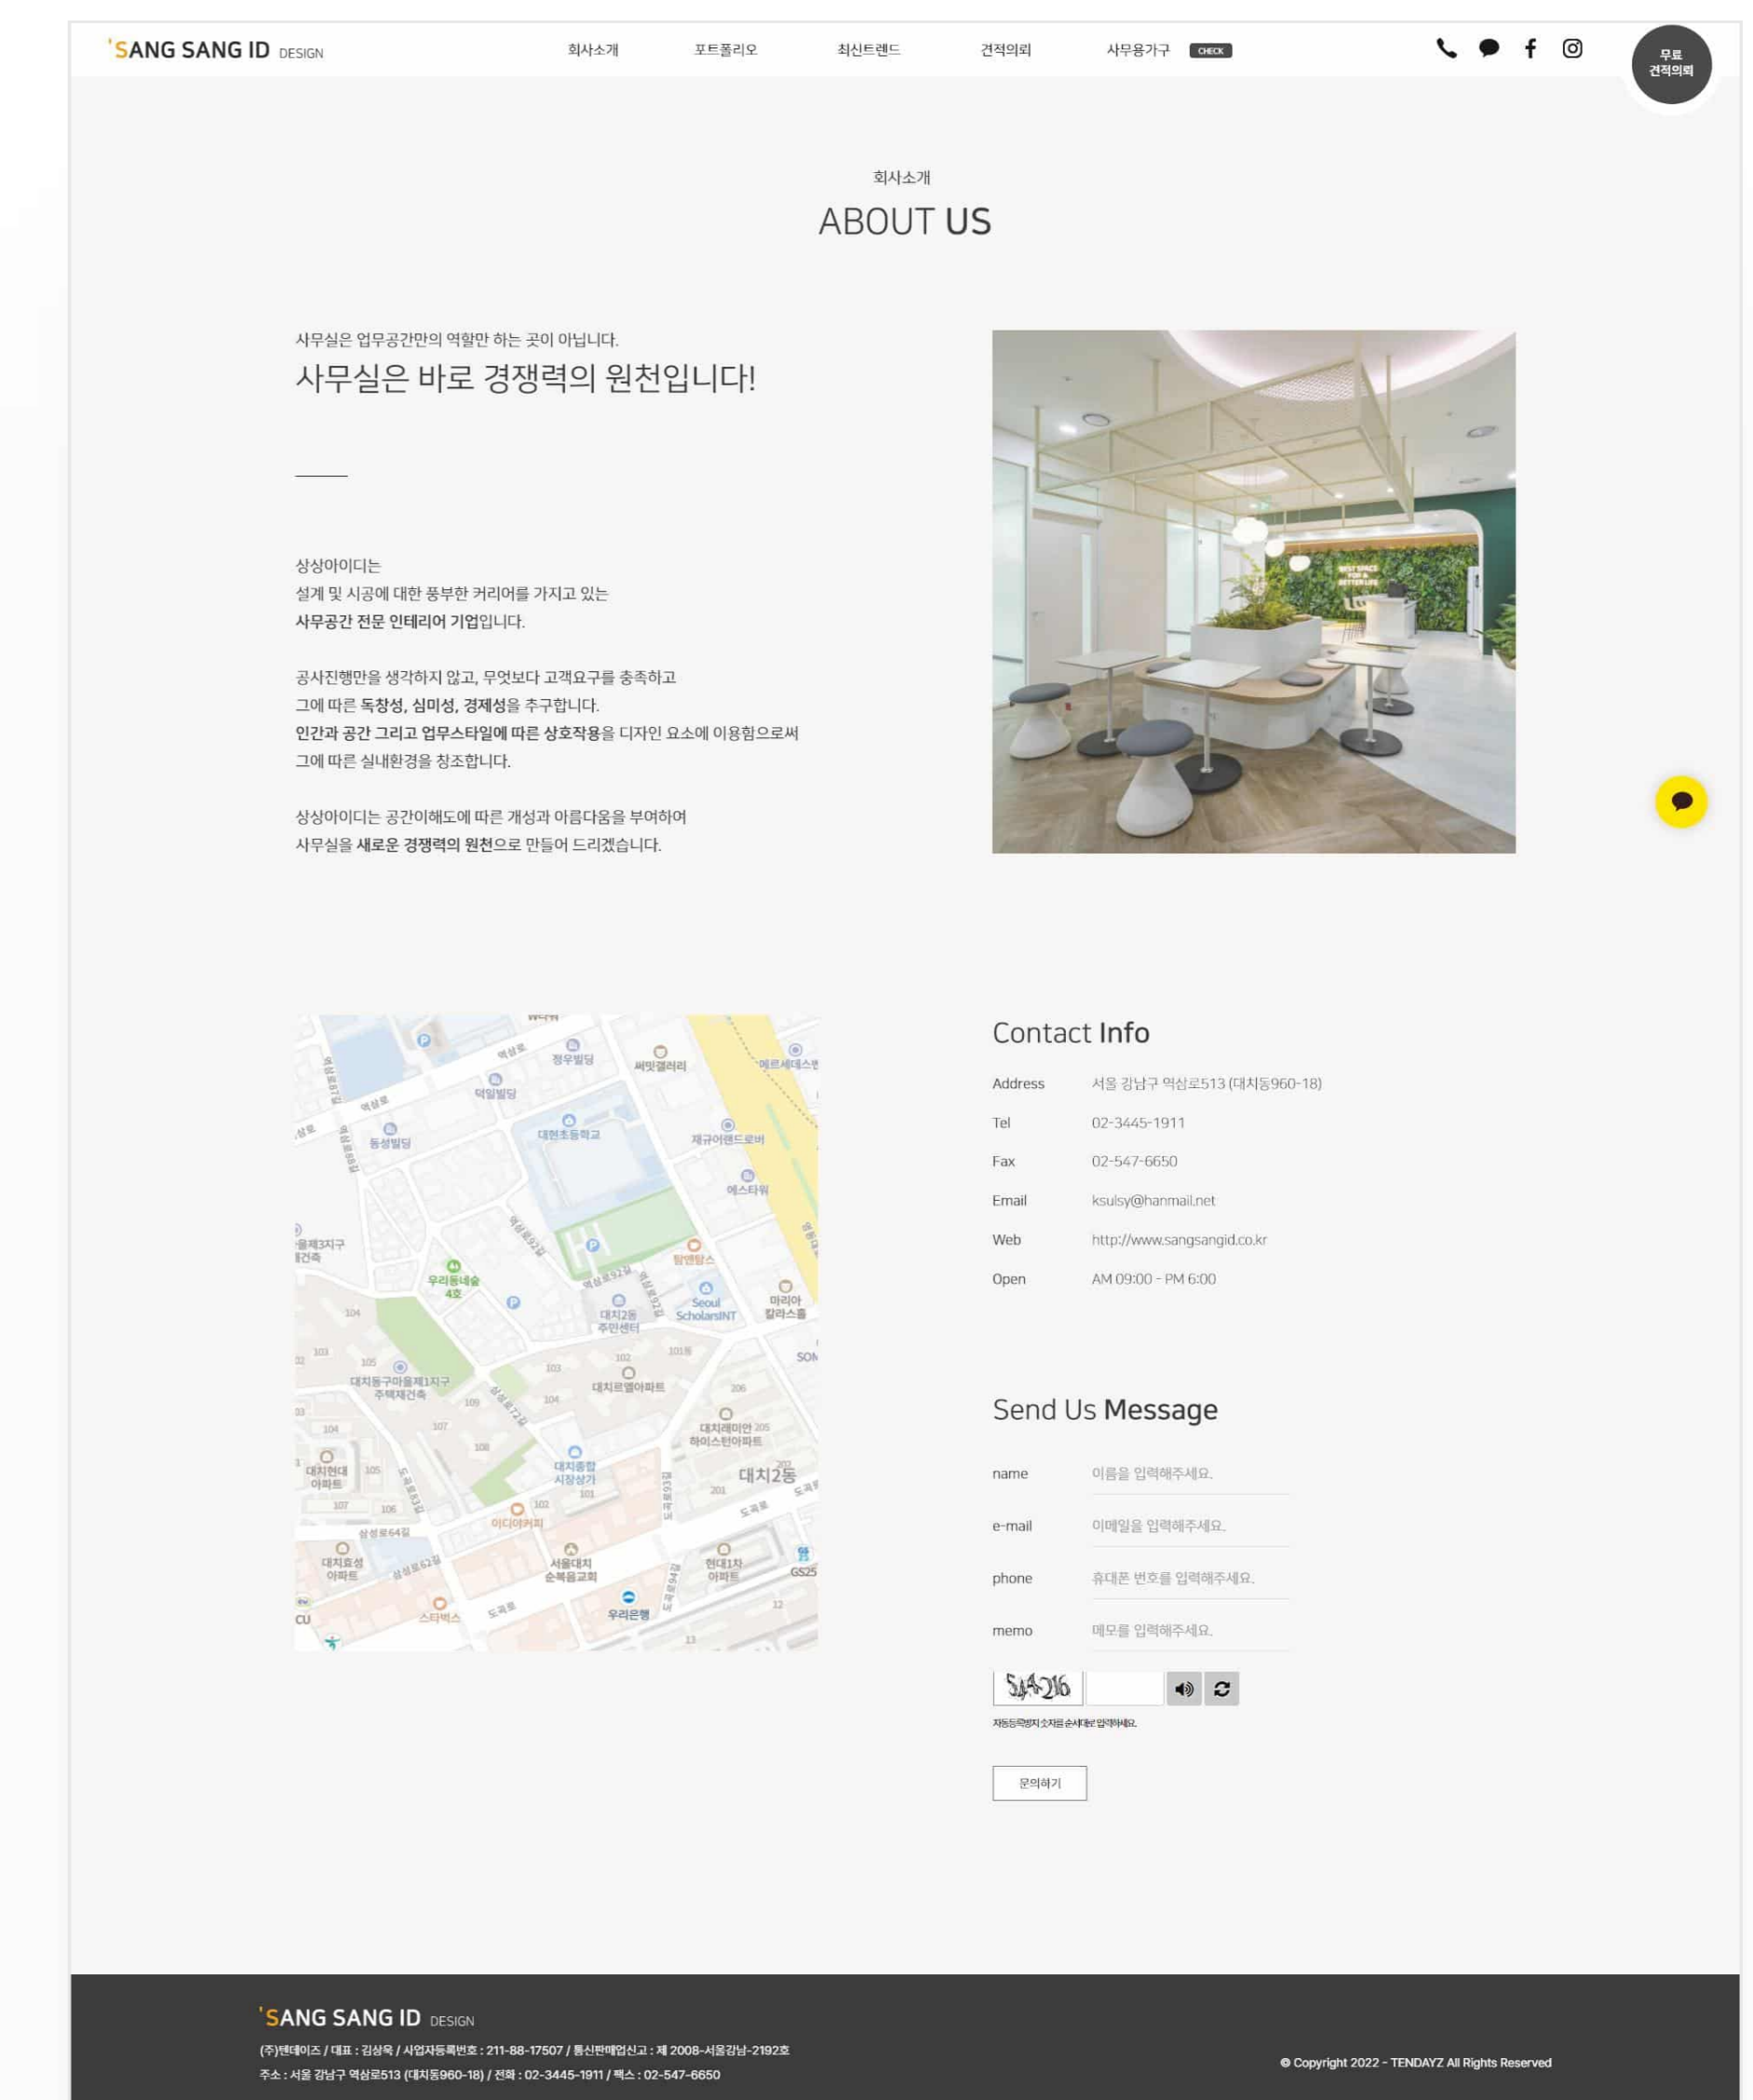

# 사무실 인테리어 전문회사 웹 리뉴얼

(주)텐데이즈

프로젝트 기간 2022. 08 ~ 2022. 08

언어 및 환경

작업 도구