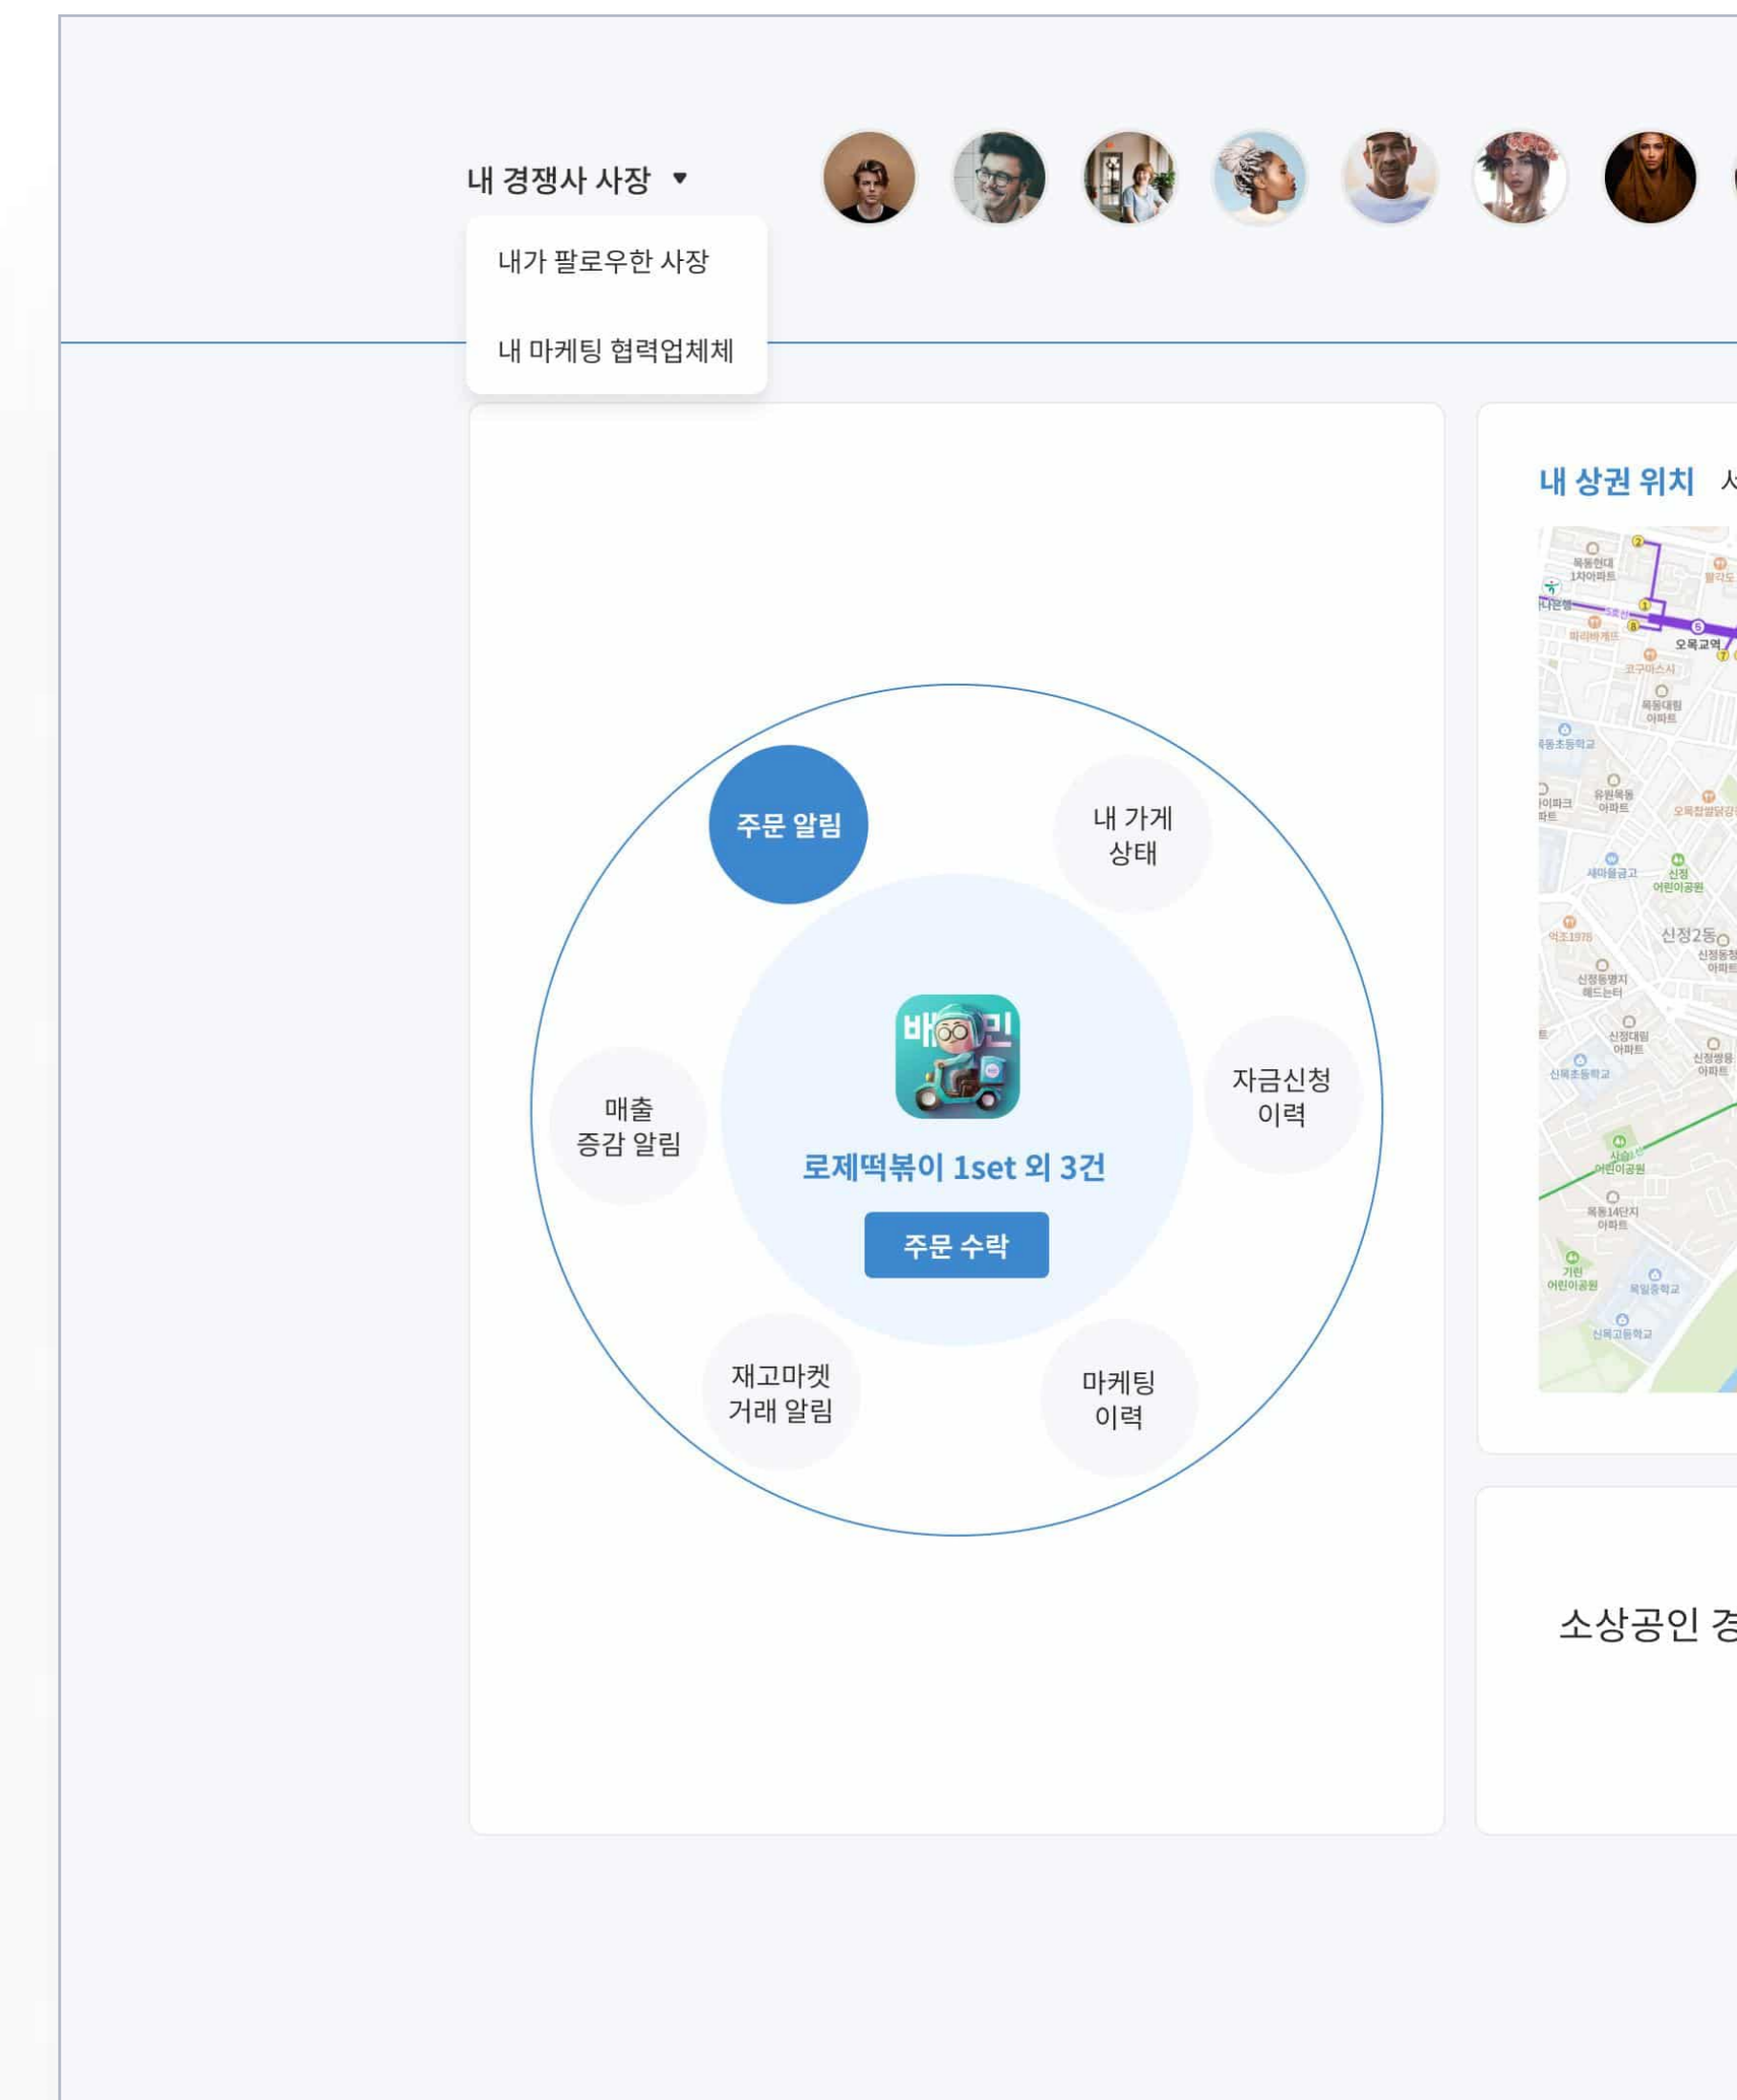

소상공인 알리오올리오 플랫폼

소상공인시장진흥공단

프로젝트 기간 2022. 12 ~ 2022. 12

작업 도구