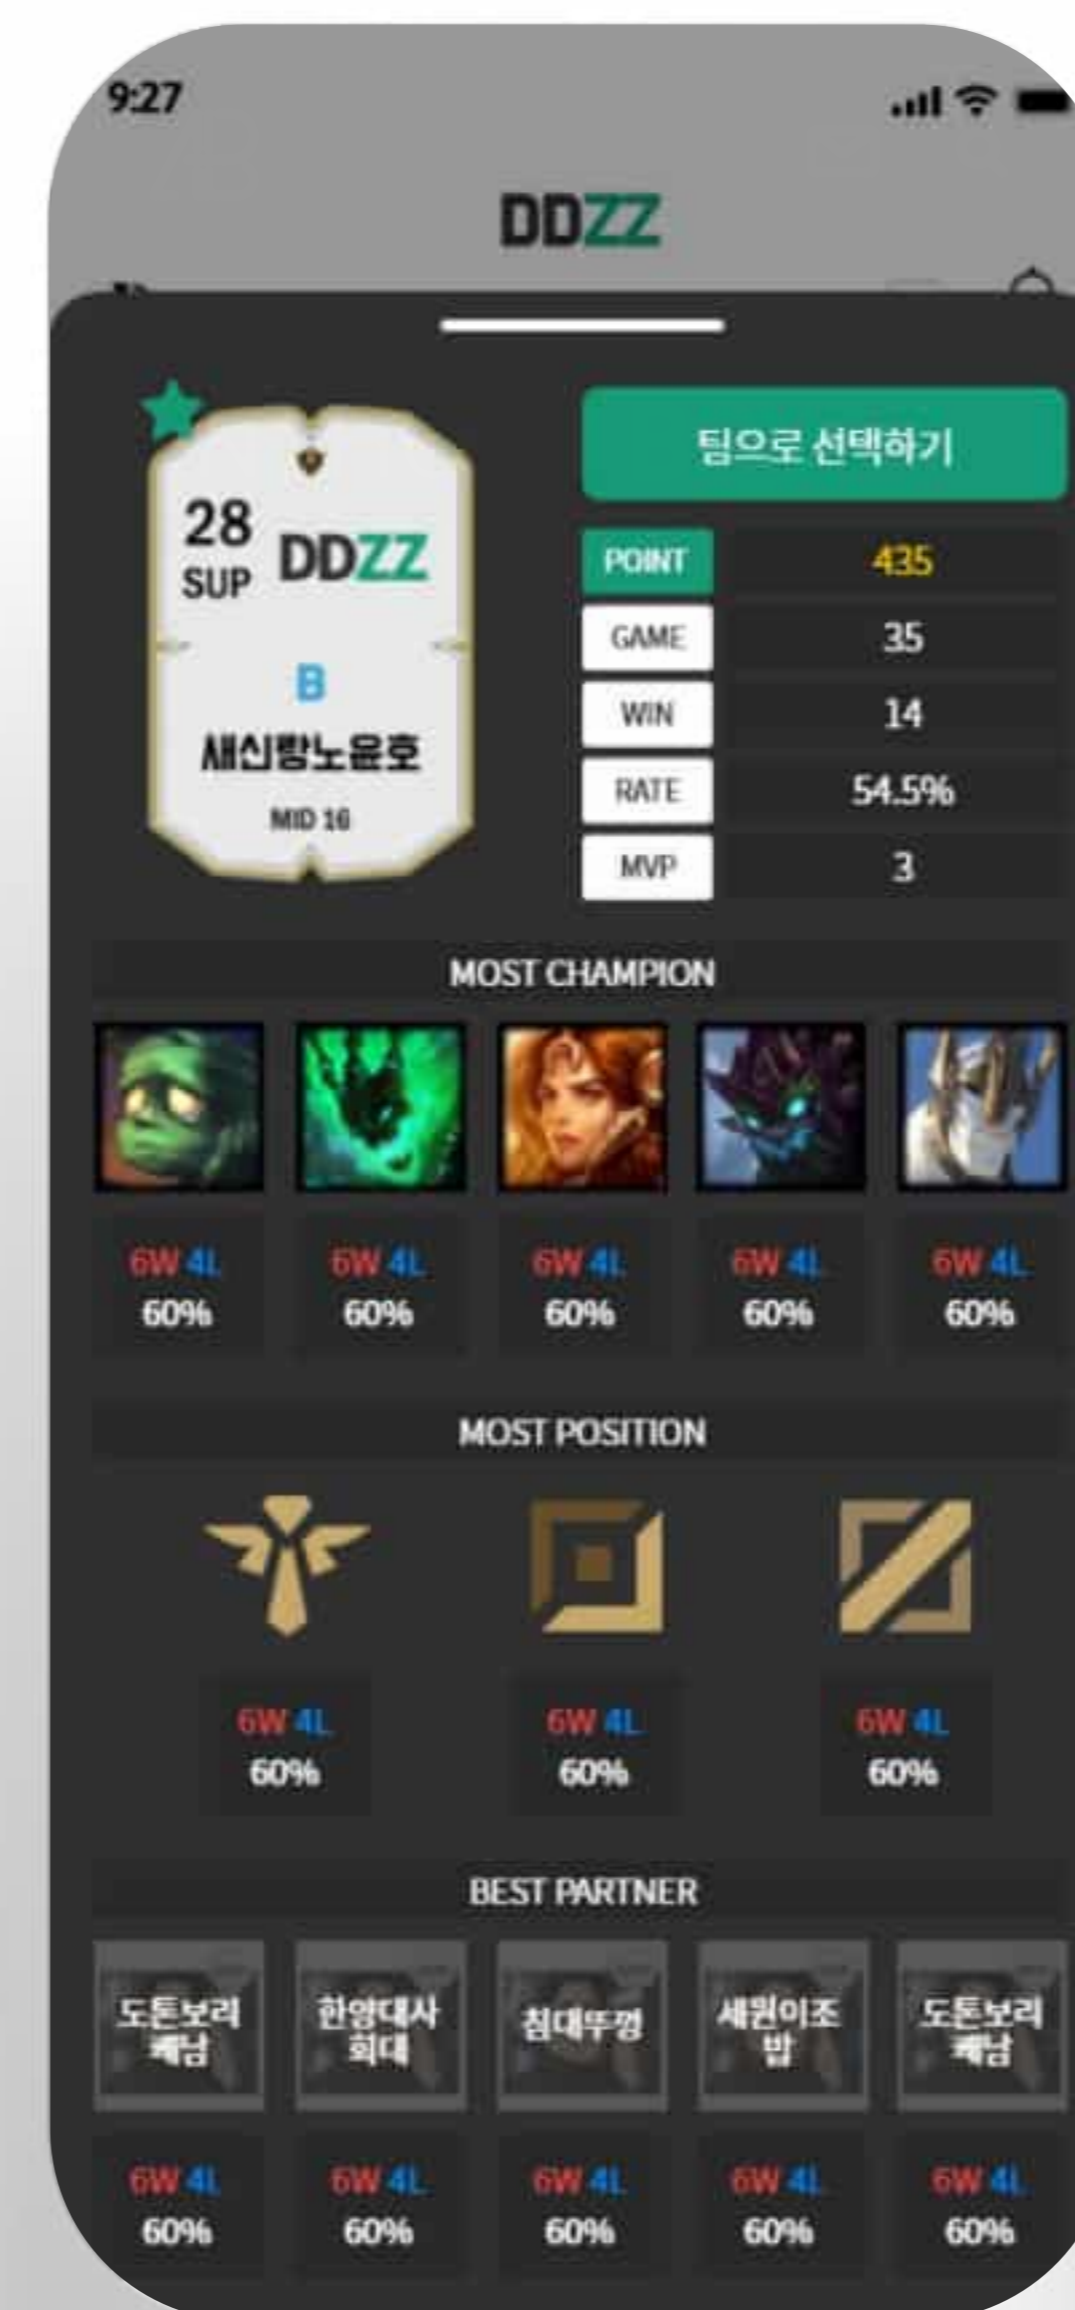

# 리그오브레전드 · 스타크래프트 게임매칭 플랫폼

DDZZ

프로젝트 기간 2022 02 ~ 2022 04

언어 및 환경 android  ios 

작업 도구