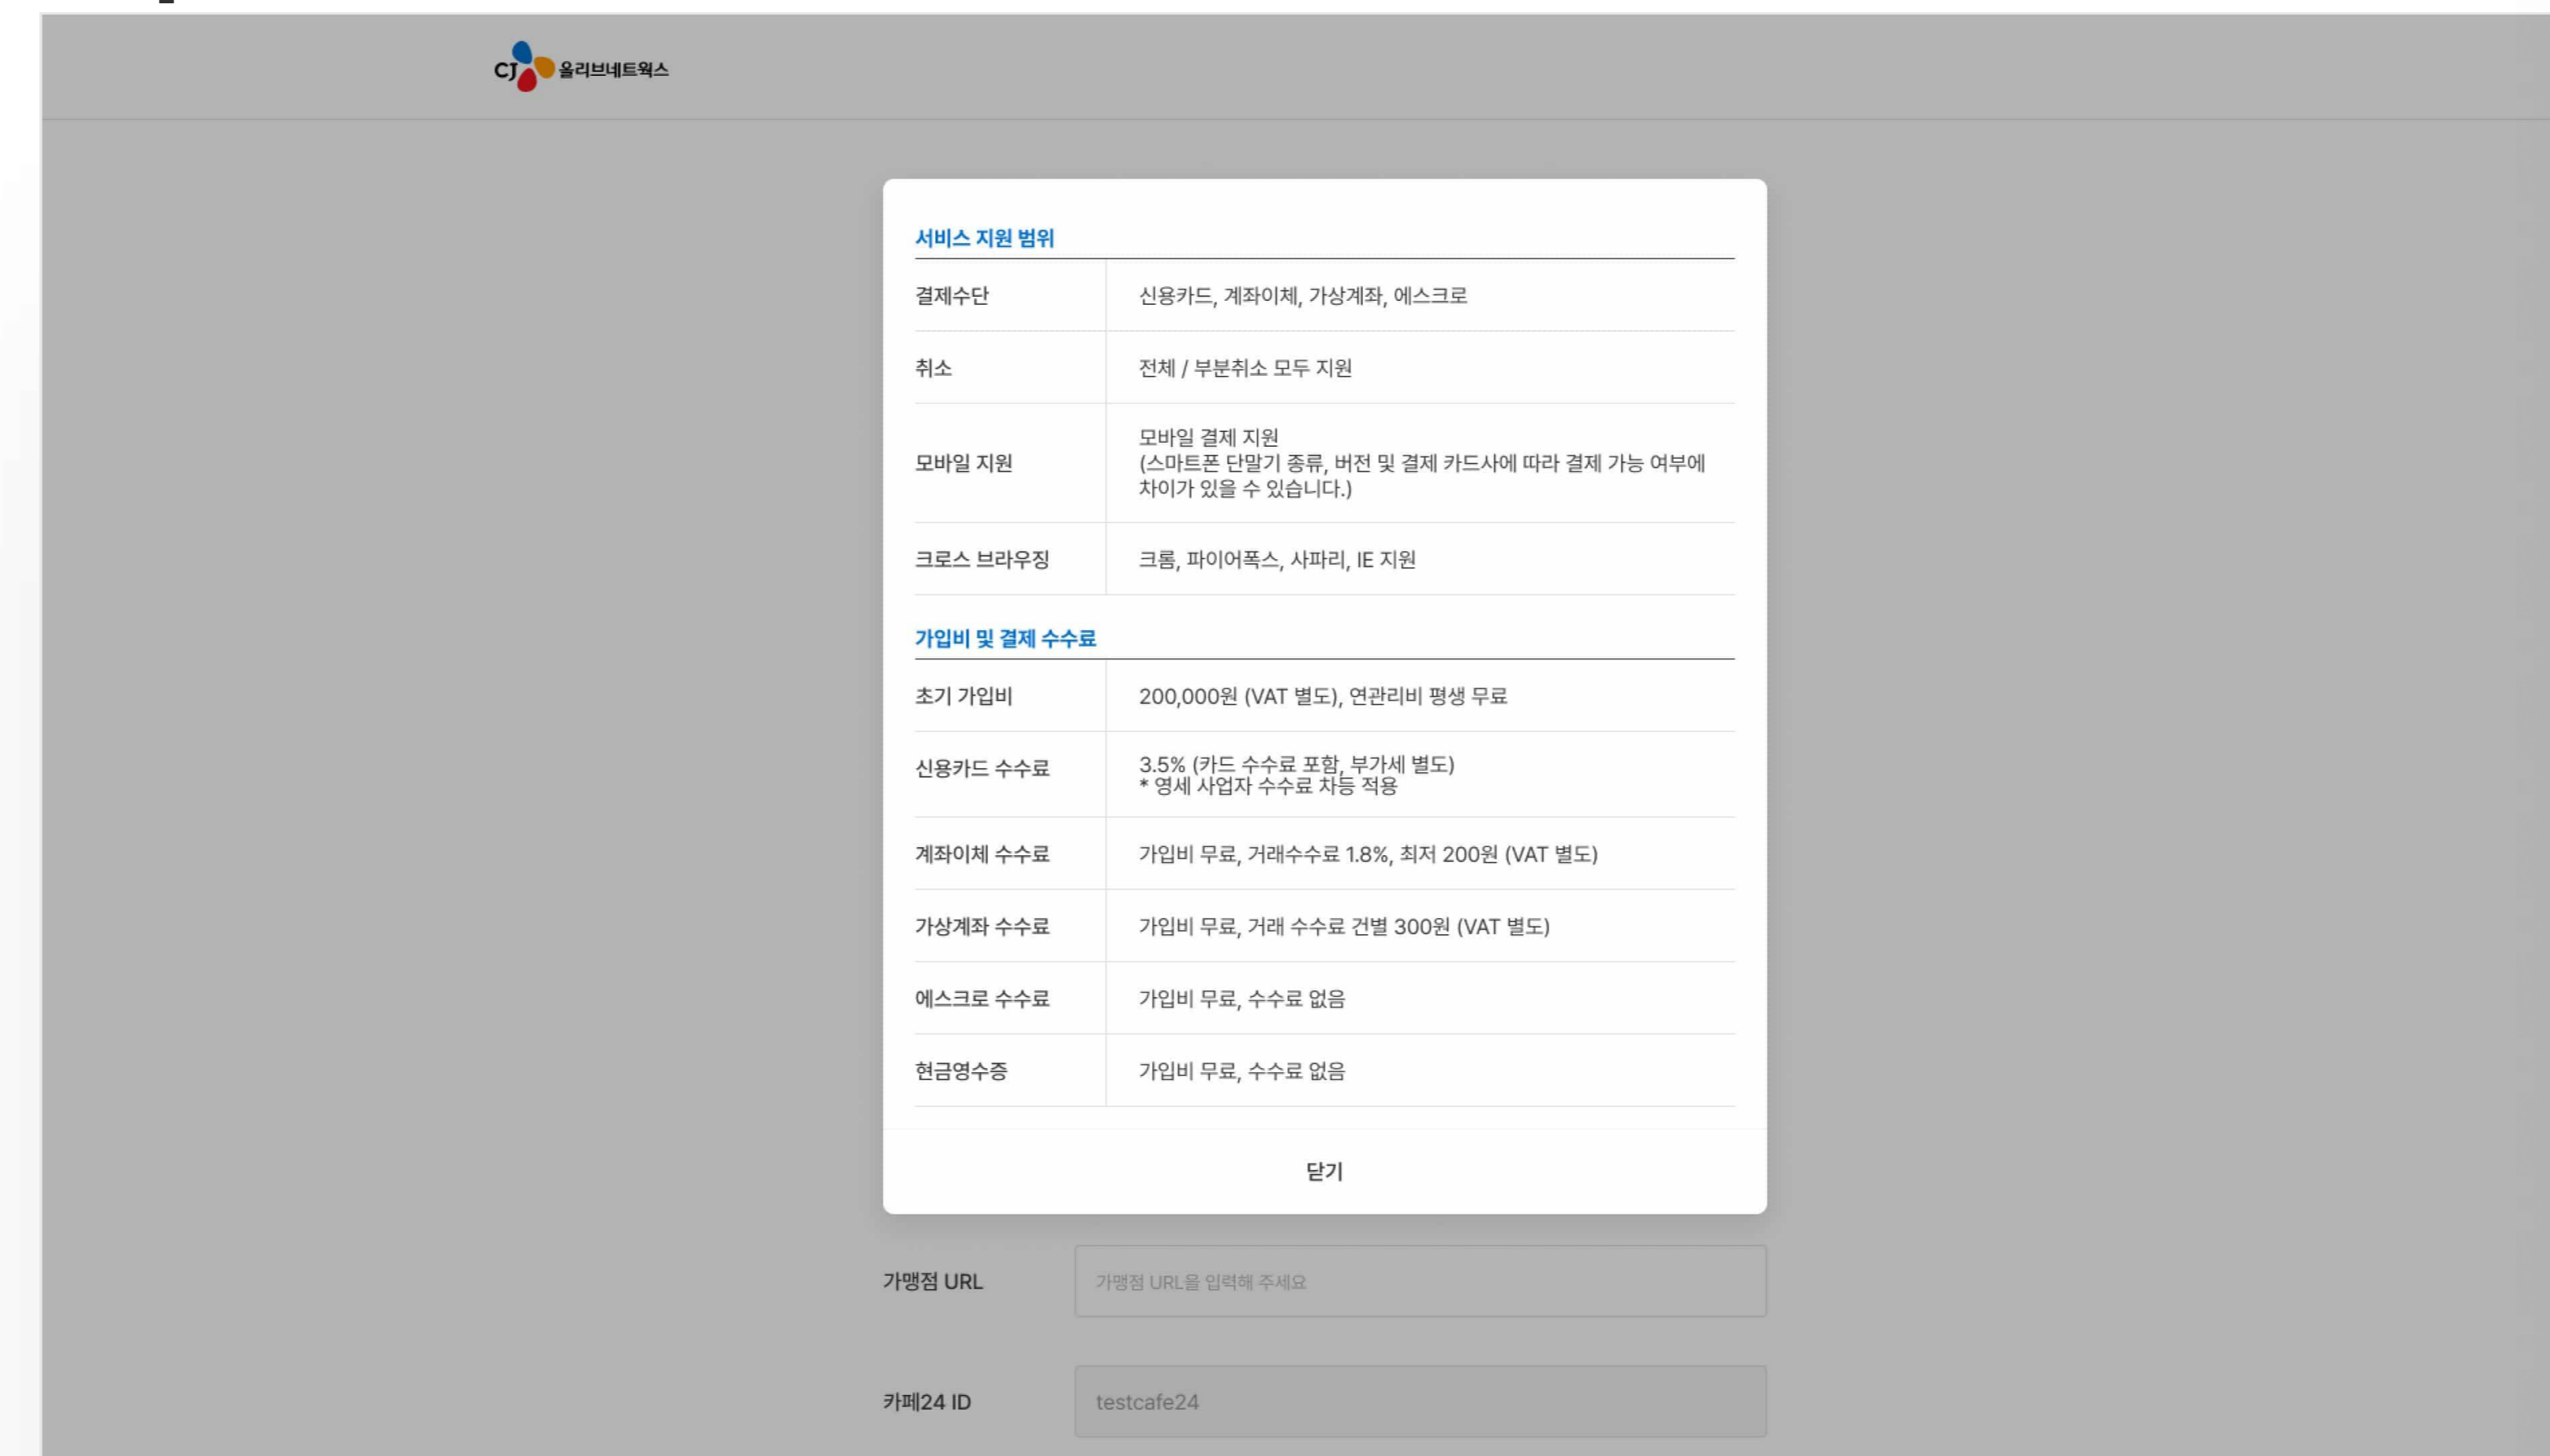

# 전자기기 쇼핑몰 상담 예약 웹페이지 디자인

주식회사 미로

프로젝트 기간 2023. 03 ~ 2023. 03

작업 도구

PORTFOLIO